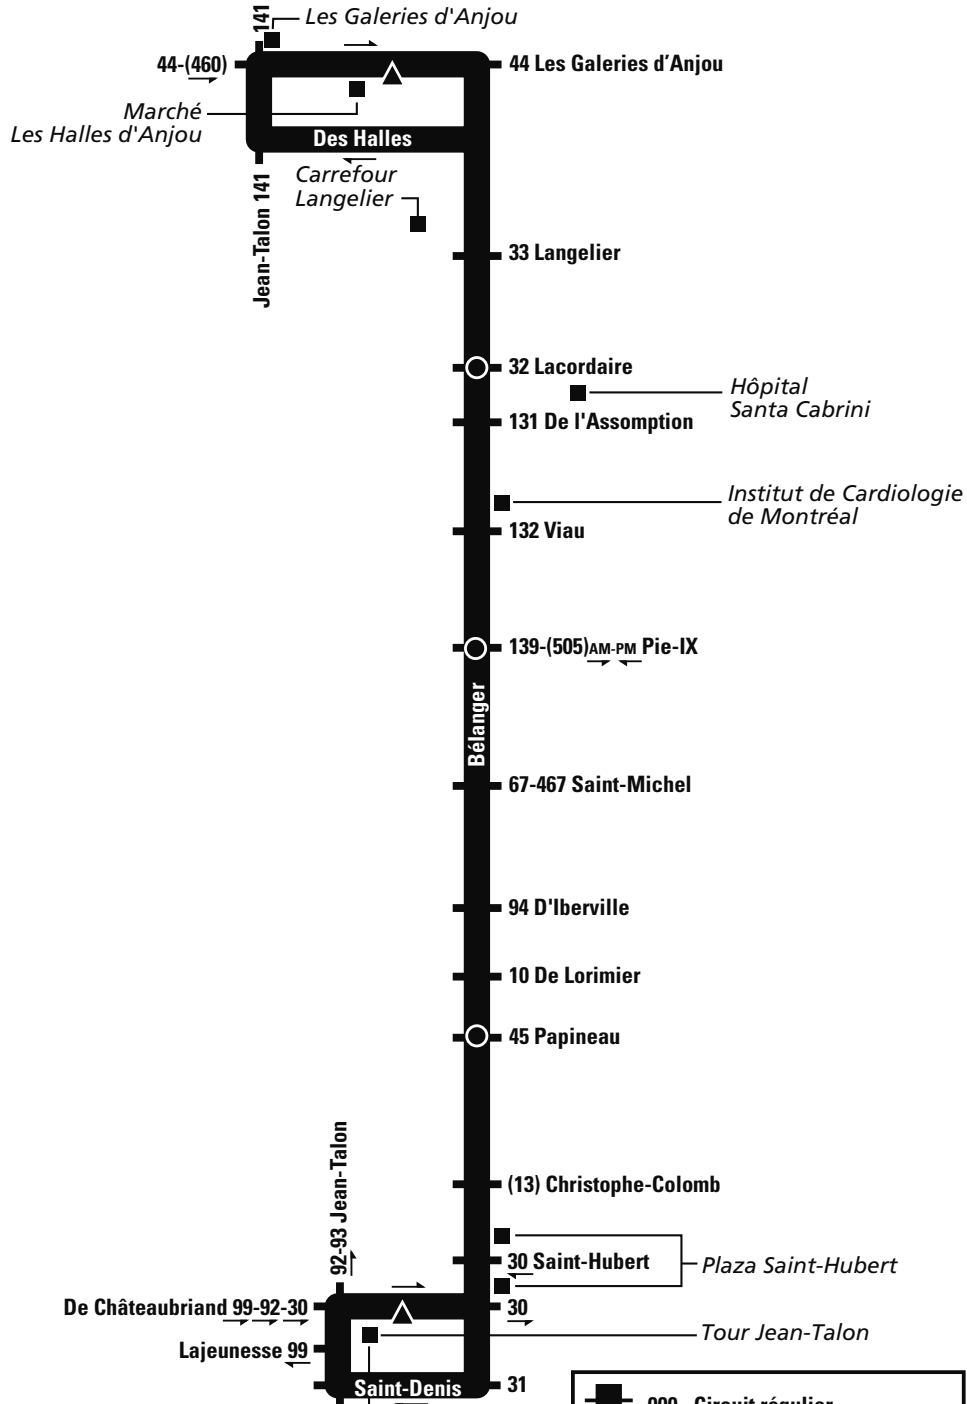

★ Autobus à plancher surbaissé accessible aux personnes en fauteuil roulant.

95 Bélanger

EST

Jean-Talon

30-31-92-93-95-99

- 000 Circuit régulier
- (000) Circuit aux heures de pointe
- [000] Circuit saisonnier
- ▲ Terminus