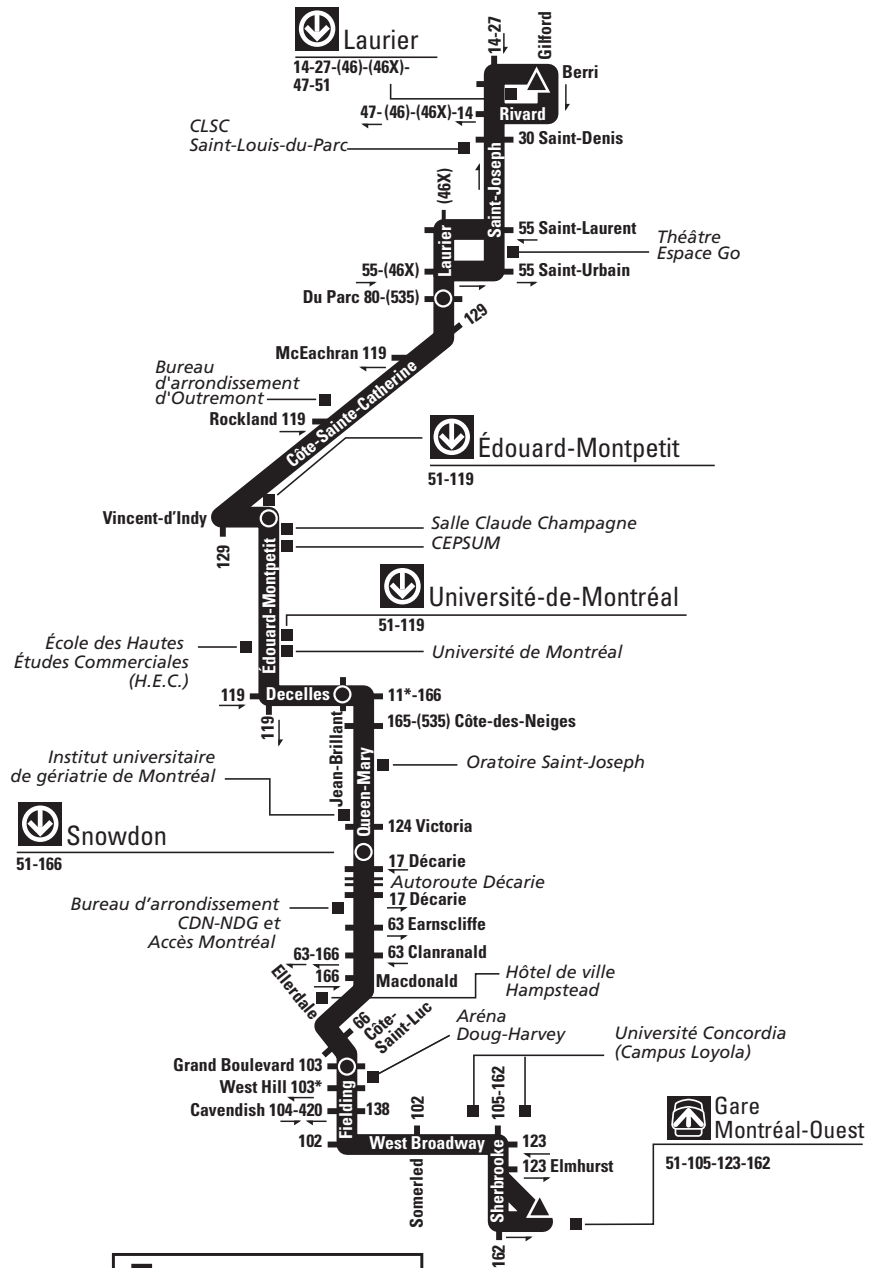

51 Boulevard Édouard-Montpetit

EST

	000 Circuit régulier
	(000) Circuit aux heures de pointe
	[000] Circuit saisonnier
	Terminus

11* Service après 21 h
103* Lundi au vendredi, 8 h à 9 h