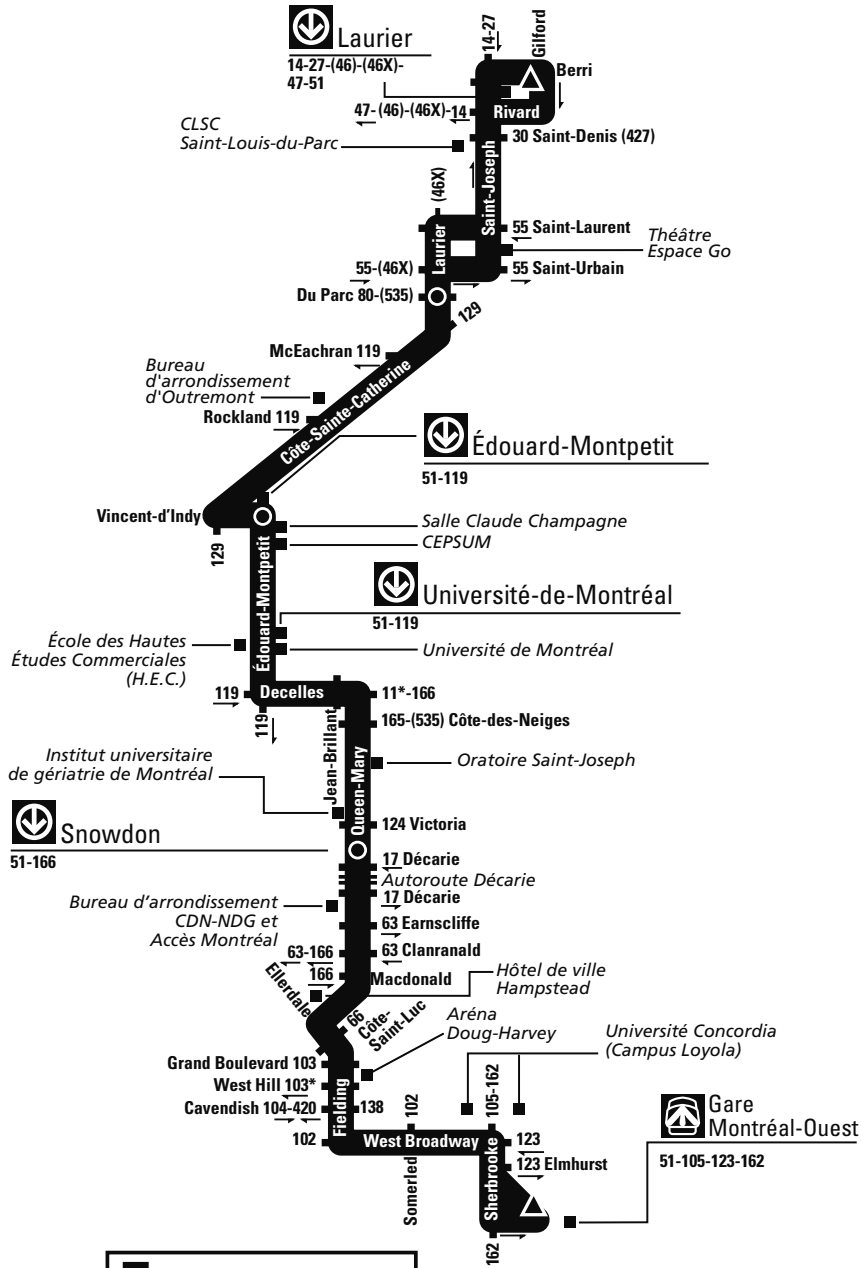

51 Boulevard Édouard-Montpetit

EST

—	000	Circuit régulier
—	(000)	Circuit aux heures de pointe
—	[000]	Circuit saisonnier
▲		Terminus

11* Service après 21 h
103* Lundi au vendredi, 8 h à 9 h