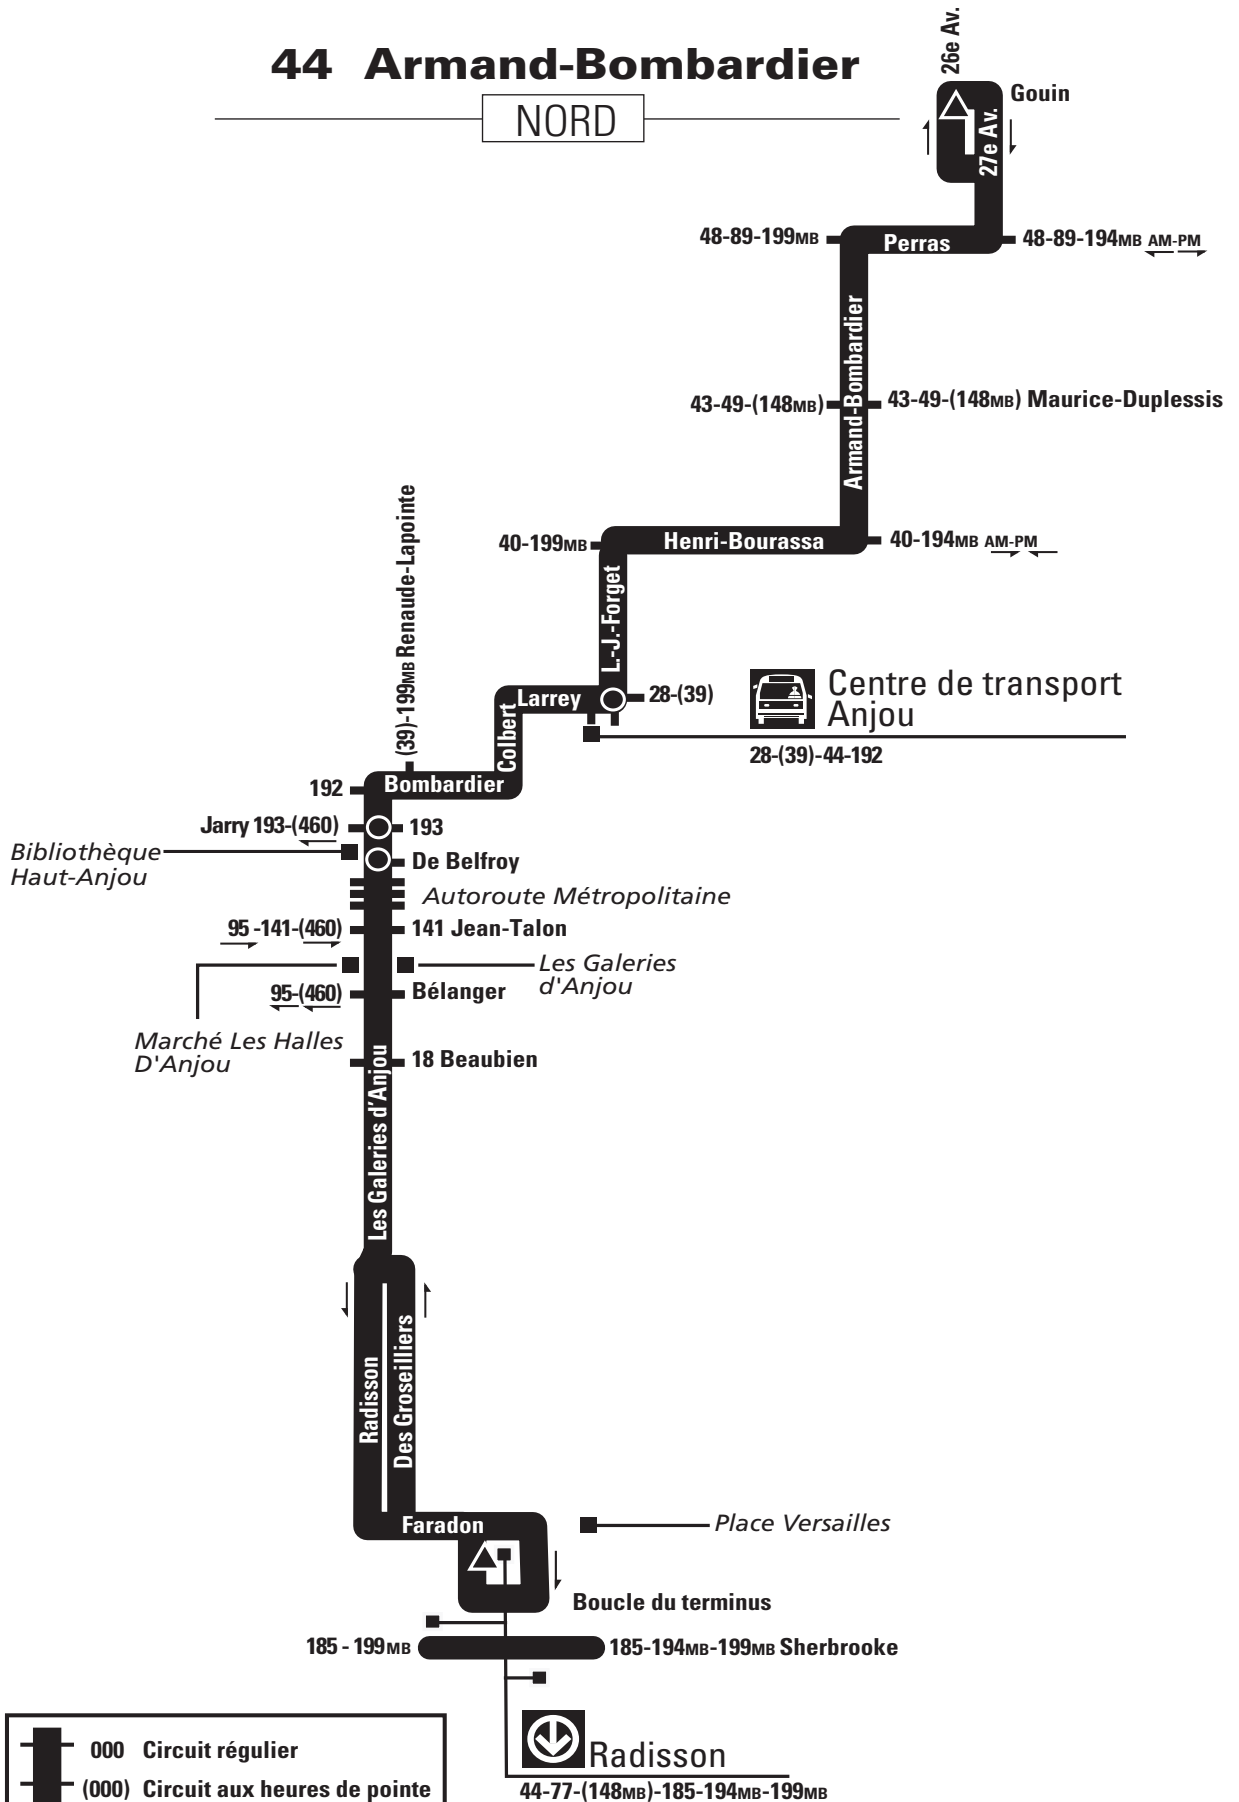

44 Armand-Bombardier

NORD

	000 Circuit régulier
	(000) Circuit aux heures de pointe
	[000] Circuit saisonnier
	Terminus