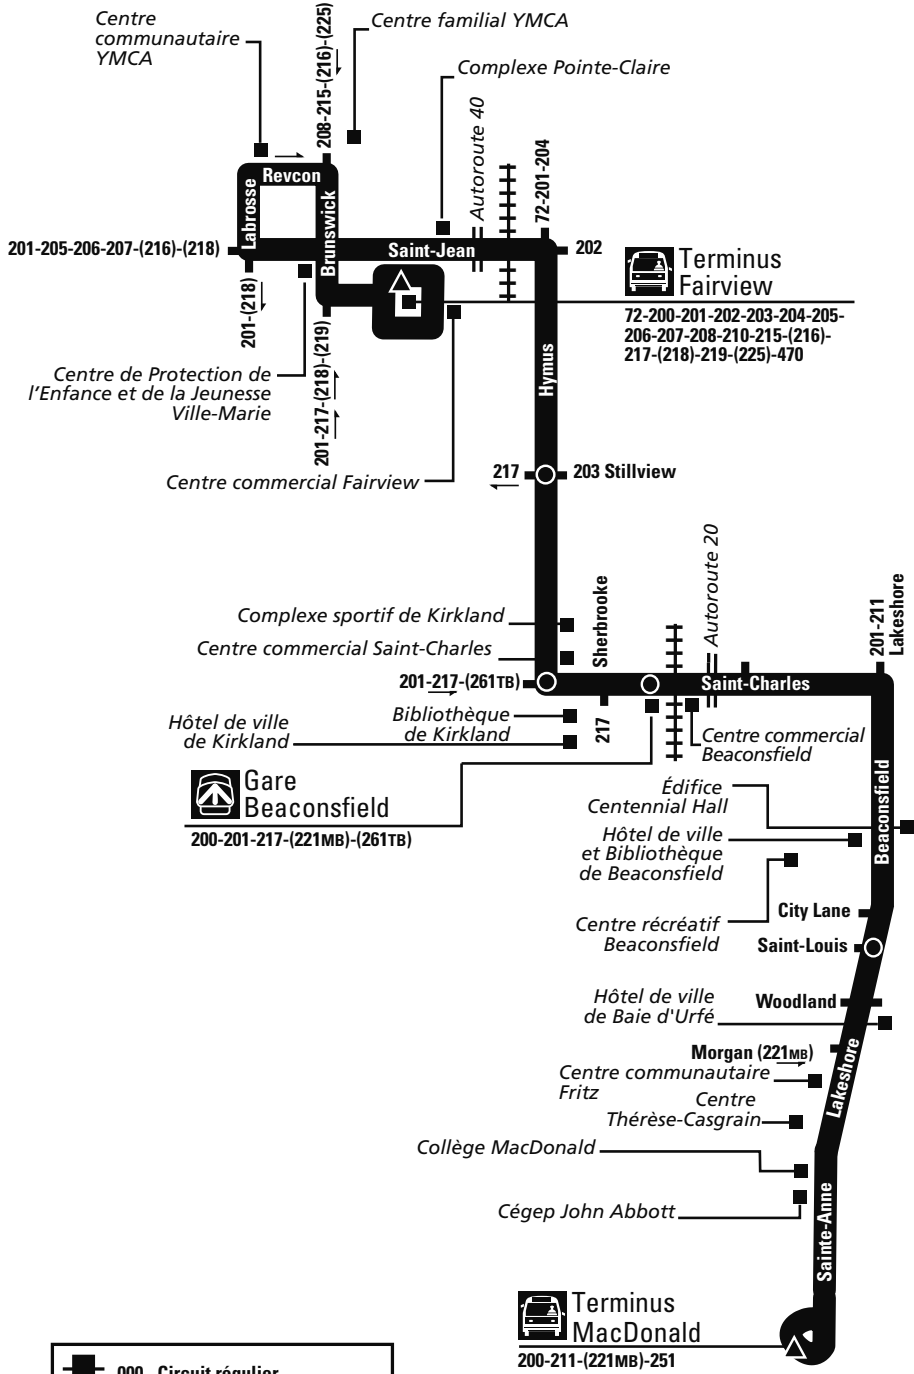

### SAMEDI

COLLÈGE MACDONALD 58577	BEACONSFIELD / ST-LOUIS 58429	GARE BEACONSFIELD 58481	HYMUS / STILLVIEW 57604
06 h 39	06 h 47	06 h 54	07 h 00
07 h 06	07 h 14	07 h 21	07 h 27
07 h 33	07 h 41	07 h 48	07 h 54
08 h 00	08 h 08	08 h 15	08 h 22
08 h 28	08 h 36	08 h 43	08 h 50
08 h 55	09 h 04	09 h 11	09 h 18
09 h 23	09 h 32	09 h 39	09 h 46
09 h 50	09 h 59	10 h 06	10 h 13
10 h 17	10 h 26	10 h 33	10 h 40
10 h 45	10 h 54	11 h 01	11 h 08
11 h 12	11 h 21	11 h 28	11 h 35
11 h 39	11 h 48	11 h 55	12 h 02
12 h 07	12 h 16	12 h 23	12 h 30
12 h 34	12 h 43	12 h 50	12 h 57
13 h 01	13 h 10	13 h 17	13 h 24
13 h 29	13 h 38	13 h 45	13 h 52
13 h 56	14 h 05	14 h 12	14 h 19
14 h 23	14 h 32	14 h 39	14 h 46
14 h 51	15 h 00	15 h 07	15 h 14
15 h 18	15 h 27	15 h 34	15 h 41
15 h 45	15 h 54	16 h 01	16 h 08
16 h 13	16 h 22	16 h 29	16 h 36
16 h 40	16 h 49	16 h 56	17 h 03
17 h 07	17 h 16	17 h 23	17 h 30
17 h 35	17 h 44	17 h 51	17 h 58
18 h 02	18 h 11	18 h 18	18 h 25
18 h 28	18 h 37	18 h 44	18 h 50
18 h 55	19 h 04	19 h 11	19 h 17
19 h 24	19 h 33	19 h 40	19 h 46

# 200 Sainte-Anne-de-Bellevue

EST

-  000 Circuit régulier
-  (000) Circuit aux heures de pointe
-  [000] Circuit saisonnier
-  Terminus