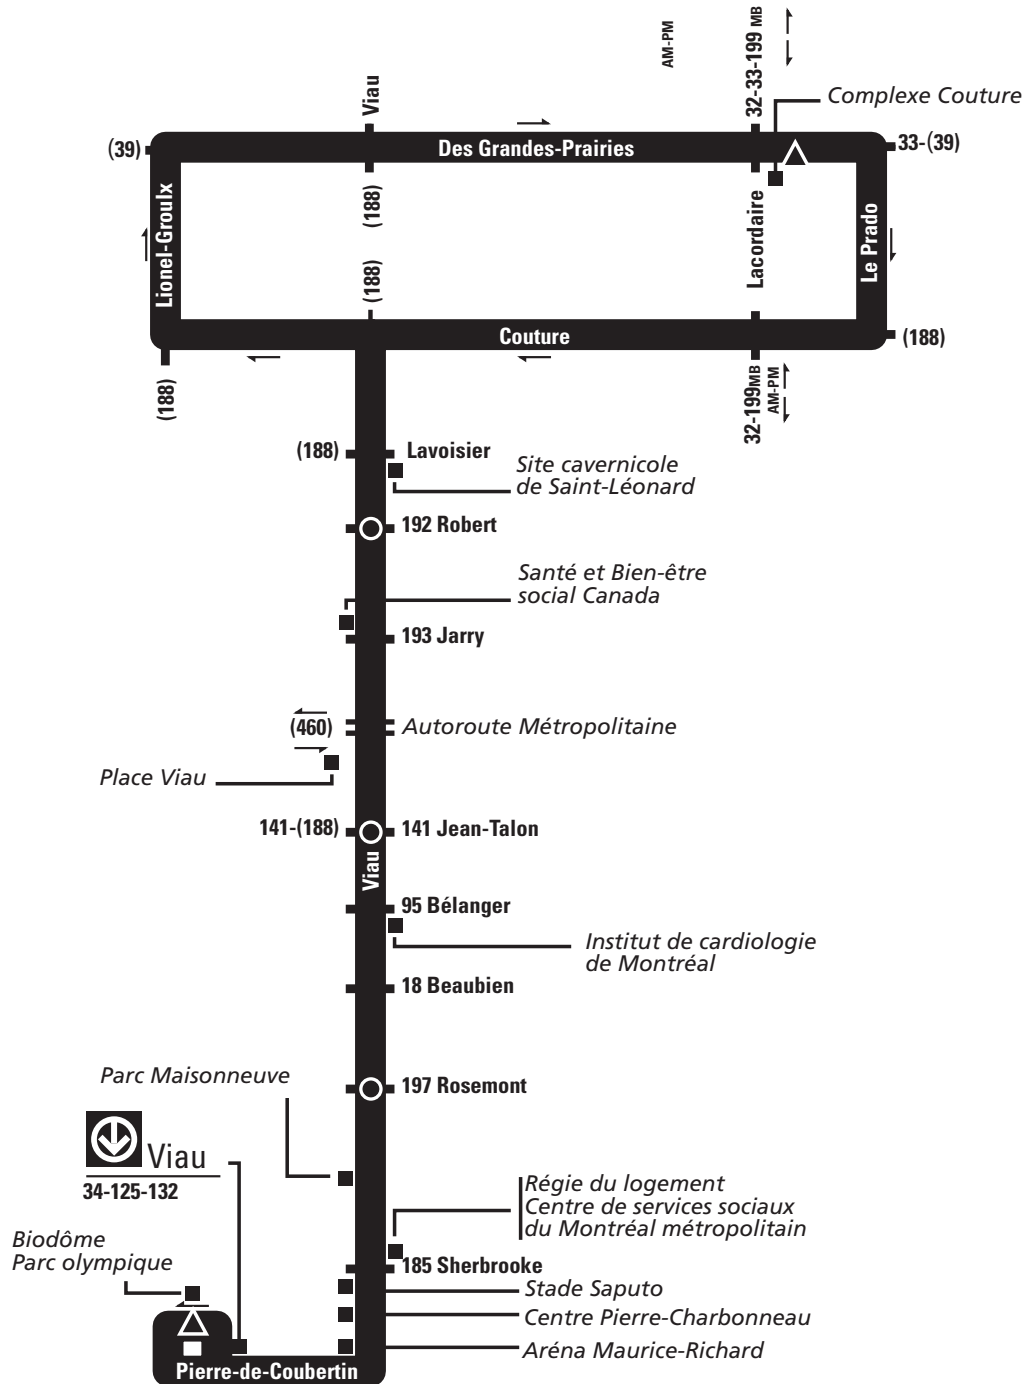

EN JANVIER 2012
132 DEVIENDRA 136

Viau

000	Circuit régulier
(000)	Circuit aux heures de pointe
[000]	Circuit saisonnier
▲	Terminus