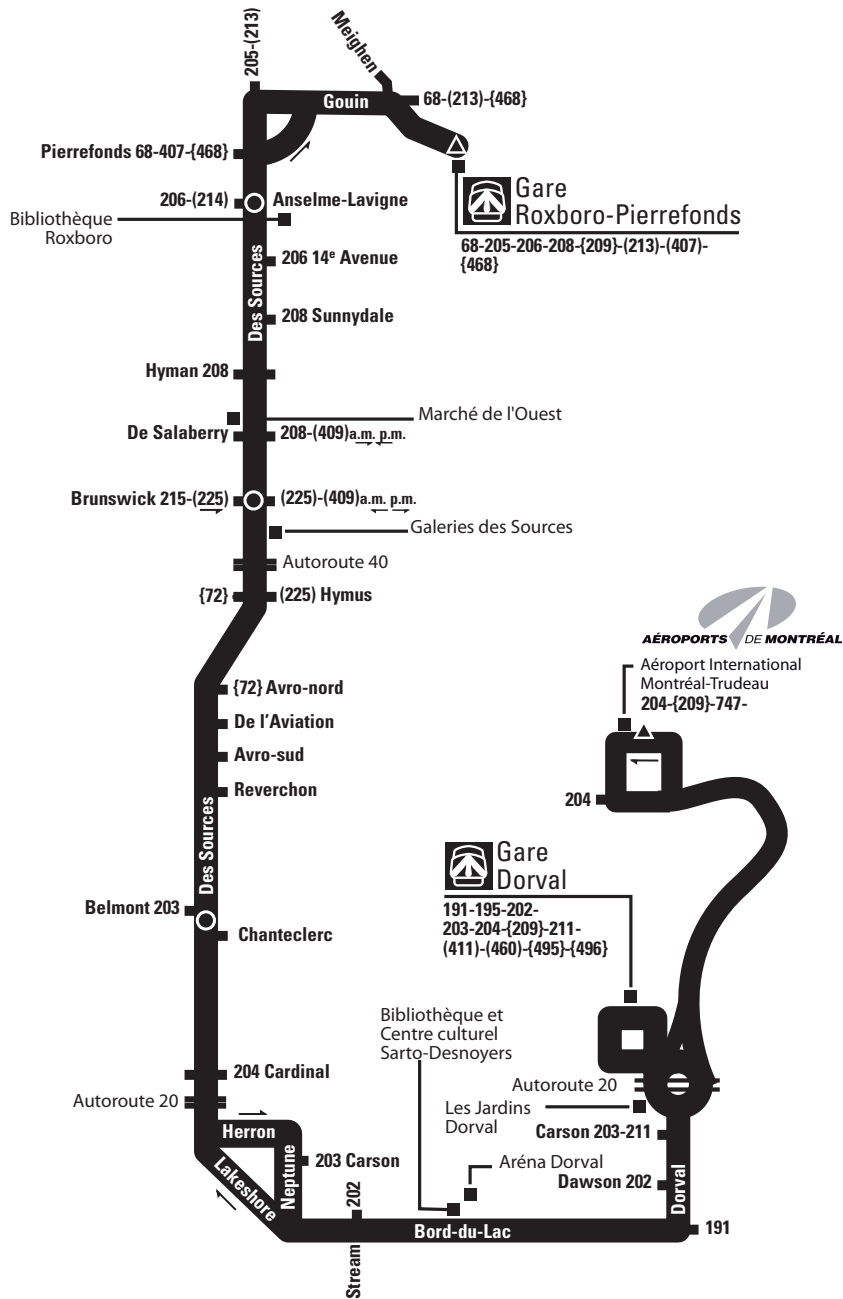

209 Des Sources

—	000 Service 7 jours
- - -	{000} Service du lundi au vendredi
• • •	(000) Service aux heures de pointe
—	[000] Service saisonnier
▲	Terminus