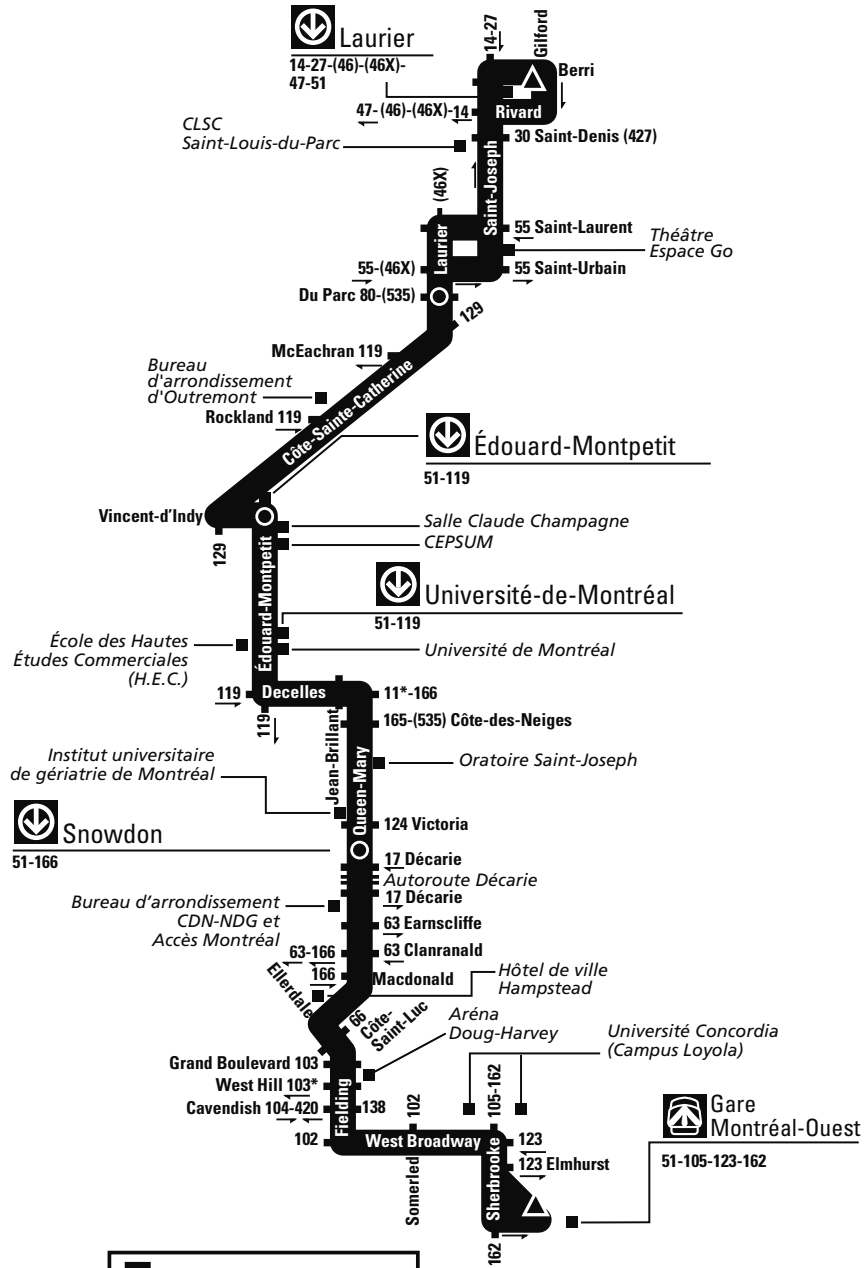

51 Boulevard Édouard-Montpetit

EST

—	000	Circuit régulier
—	(000)	Circuit aux heures de pointe
—	[000]	Circuit saisonnier
▲		Terminus

11* Service après 21 h
103* Lundi au vendredi, 8 h à 9 h