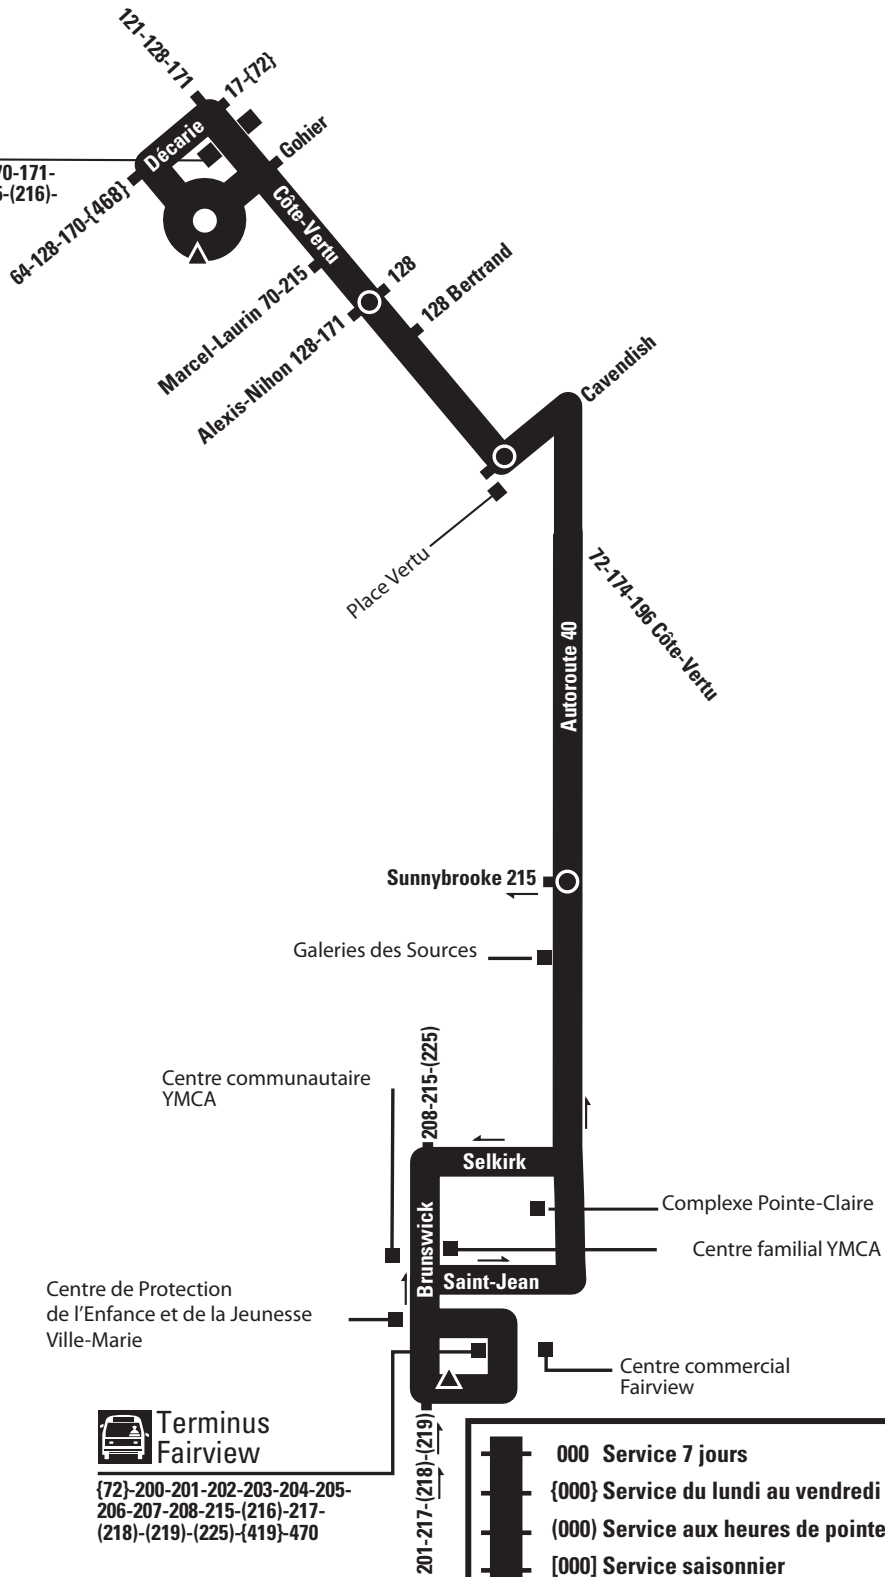

carteopus.info

Remplacez-la
sans frais!

216 / DIRECTION EST

LUNDI AU VENDREDI

TERMINUS FAIRVIEW 57794	TRANSCANADIENNE/ No 1600 57495	CAVENDISH / CÔTE-VERTU 55485
06 h 33	06 h 43	06 h 54
07 h 03	07 h 13	07 h 25
07 h 34	07 h 44	07 h 56
08 h 04	08 h 15	08 h 27
08 h 34	08 h 45	08 h 56
09 h 04	09 h 14	09 h 24
09 h 37	09 h 45	09 h 55
15 h 05	15 h 15	15 h 27
15 h 35	15 h 46	16 h 00
16 h 00	16 h 11	16 h 25
16 h 22	16 h 33	16 h 47
16 h 52	17 h 03	17 h 17
17 h 21	17 h 32	17 h 43
17 h 51	18 h 02	18 h 13
18 h 20	18 h 30	18 h 41
18 h 53	19 h 02	19 h 13

225 / DIRECTION OUEST

LUNDI AU VENDREDI

STATION CÔTE-VERTU 60383	CÔTE-VERTU / BEAULAC 55464	GUÉNETTE / CENTRE STM 55838	H.-BOURASSA / HALPERN 55357	HYMUS / DES SOURCES 57368
06 h 55	06 h 02	06 h 09	06 h 14	06 h 20
06 h 14	06 h 21	06 h 28	06 h 33	06 h 39
★ 06 h 27	06 h 35	06 h 42	06 h 47	06 h 54
06 h 39	06 h 47	06 h 55	07 h 00	07 h 07
06 h 52	07 h 00	07 h 08	07 h 13	07 h 20
★ 07 h 08	07 h 16	07 h 24	07 h 29	07 h 36
07 h 28	07 h 36	07 h 44	07 h 49	07 h 56
★ 07 h 53	08 h 01	08 h 09	08 h 14	08 h 21
★ 08 h 19	08 h 27	08 h 35	08 h 40	08 h 47
★ 08 h 44	08 h 52	09 h 00	09 h 05	09 h 12
★ 09 h 09	09 h 17	09 h 25	09 h 30	09 h 37
★ 09 h 34	09 h 42	09 h 50	09 h 55	10 h 02
★ 09 h 59	10 h 07	10 h 15	10 h 20	10 h 27
14 h 45	14 h 52	15 h 00	15 h 05	15 h 11
★ 15 h 15	15 h 22	15 h 30	15 h 35	15 h 41
15 h 45	15 h 52	16 h 00	16 h 05	16 h 11
★ 16 h 15	16 h 22	16 h 32	16 h 37	16 h 43
16 h 45	16 h 52	17 h 03	17 h 08	17 h 14
★ 17 h 15	17 h 22	17 h 33	17 h 38	17 h 44
★ 17 h 45	17 h 52	18 h 03	18 h 08	18 h 14
★ 18 h 15	18 h 22	18 h 32	18 h 37	18 h 43
★ 18 h 45	18 h 52	19 h 00	19 h 05	19 h 11
★ 19 h 15	19 h 22	19 h 28	19 h 33	19 h 39

★ Autobus à plancher surbaissé accessible aux personnes en fauteuil roulant.

216 Transcanadienne

Côte-Vertu

17-64-70-{72}-121-128-170-171-
{174}-177-{196}-(213)-215-(216)-
(225)-{468}-470

Terminus
Fairview