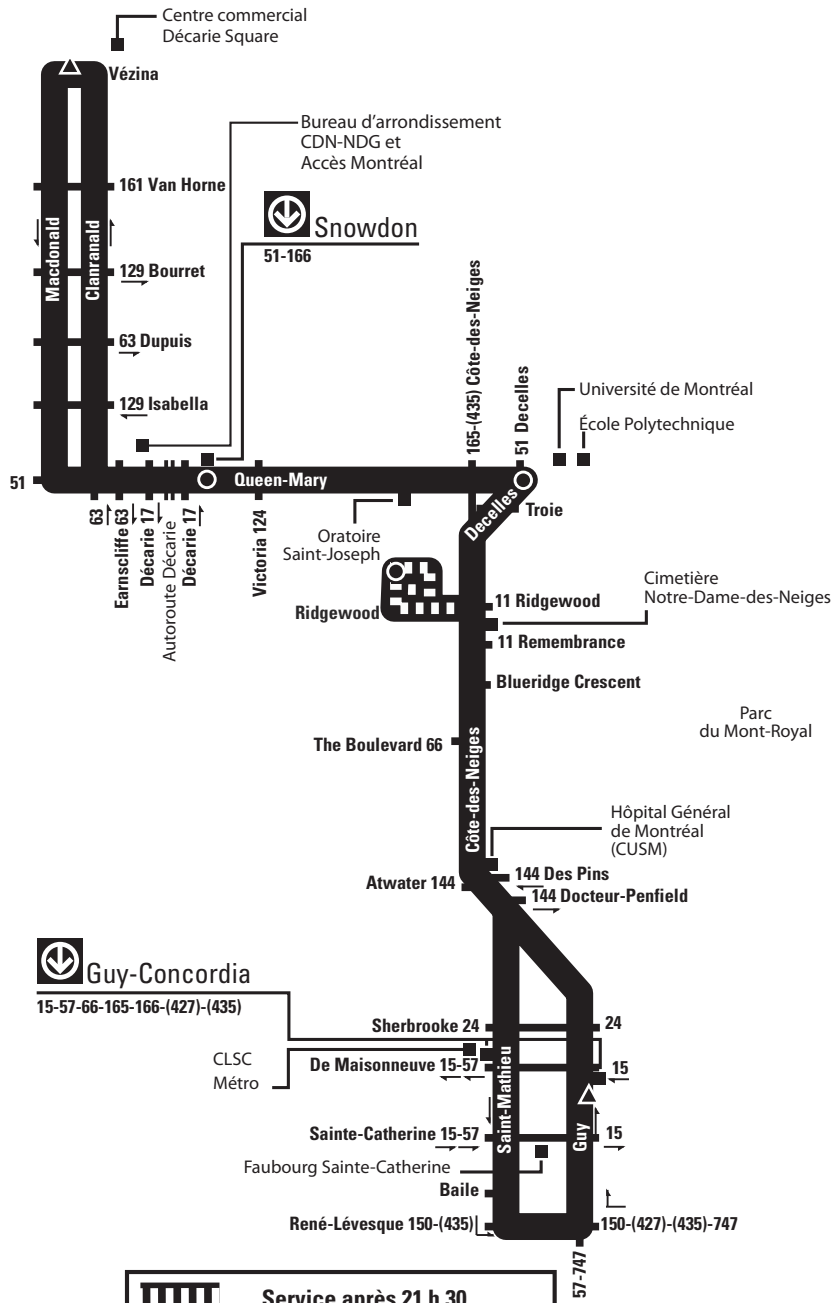

166 Queen-Mary

	Service après 21 h 30
	000 Service 7 jours
	{000} Service du lundi au vendredi
	(000) Service aux heures de pointe
	[000] Service saisonnier
	Terminus