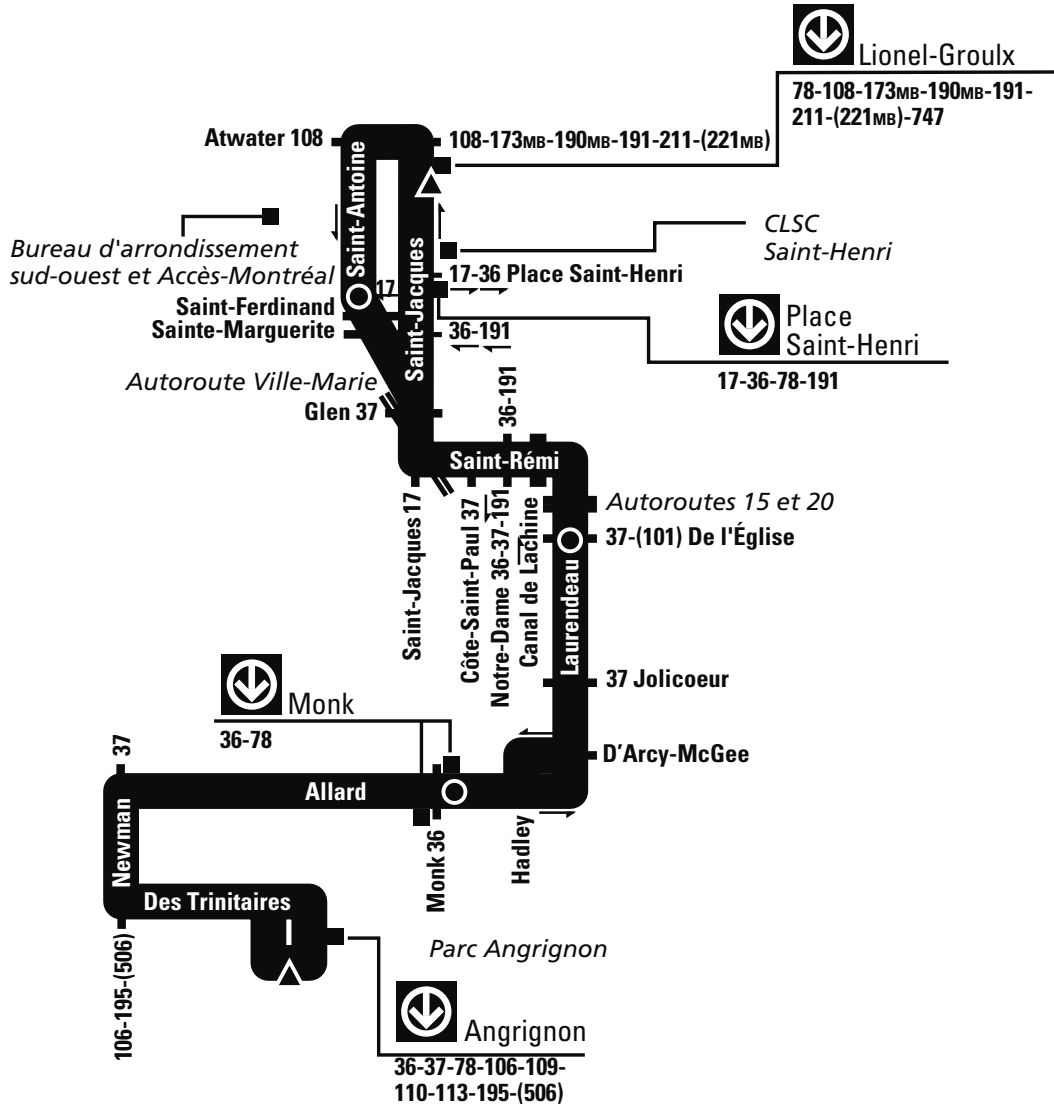

78 Laurendeau

EST

	000	Circuit régulier
	(000)	Circuit aux heures de pointe
	[000]	Circuit saisonnier
		Terminus