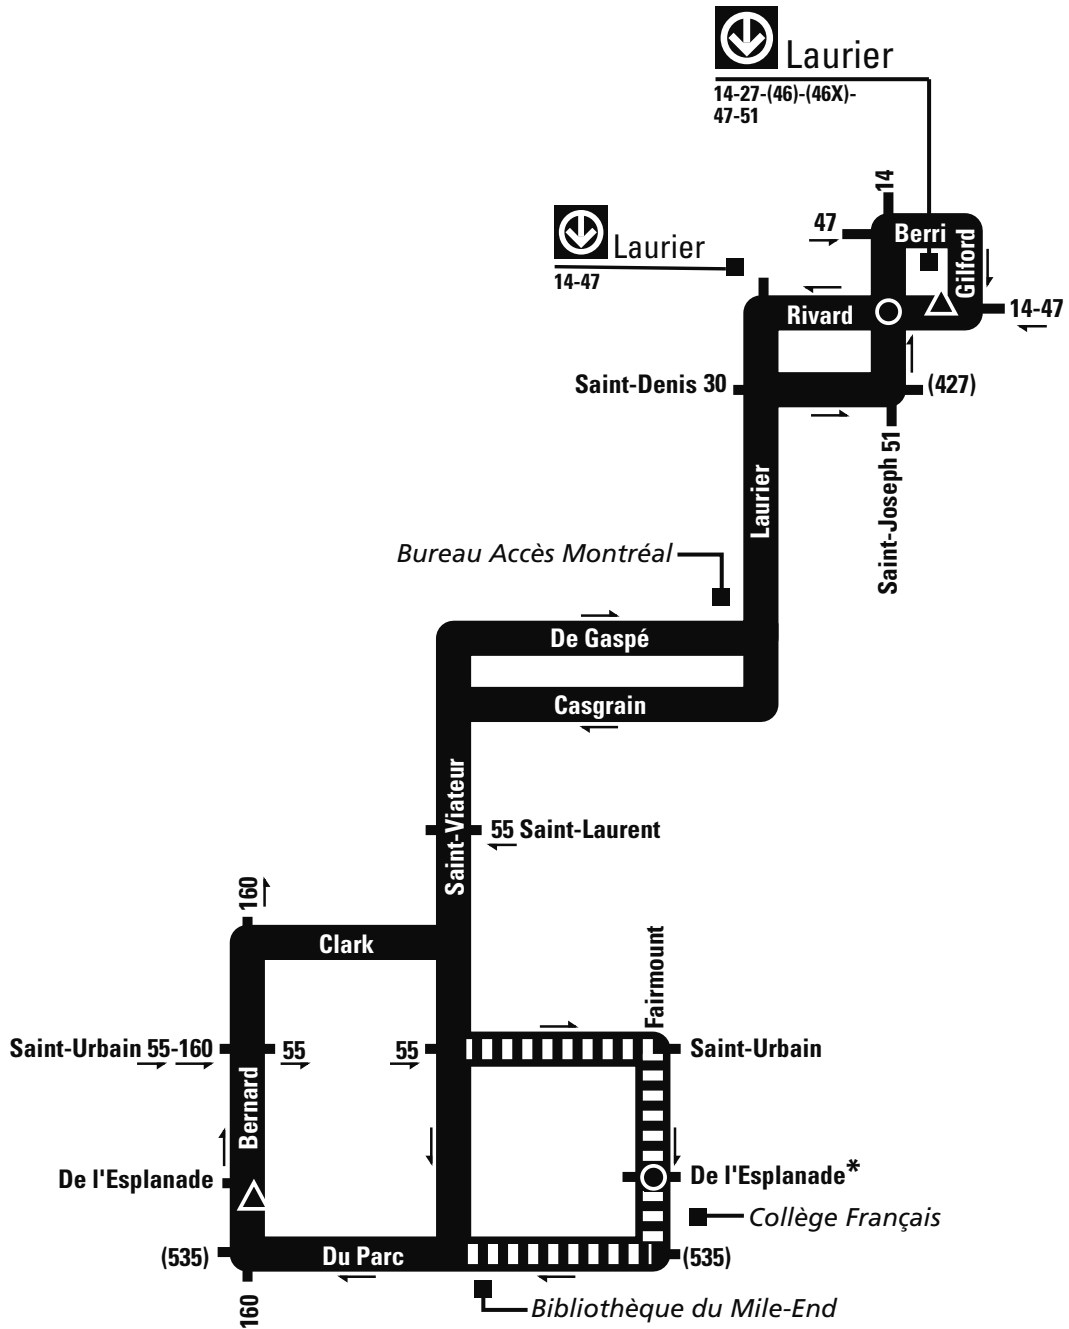

### LUNDI AU VENDREDI

BERNARD / DE L'ESPLANADE 51526	STATION LAURIER (ARRIVÉE)
★ 06 h 10	06 h 23
★ 06 h 40	06 h 53
★ 07 h 10	07 h 23
★ 07 h 40	07 h 53
★ 08 h 12	08 h 25
★ 08 h 42	08 h 55
★ 09 h 12	09 h 25
★ 15 h 10	15 h 24
★ 15 h 40	15 h 54
★ 16 h 10	16 h 24
★ 16 h 44	16 h 58
★ 17 h 19	17 h 33
★ 17 h 54	18 h 08
★ 18 h 28	18 h 42

## DIRECTION OUEST

### LUNDI AU VENDREDI

STATION LAURIER 54167	FAIRMOUNT / DE L'ESPLANADE 53848	BERNARD / DE L'ESPLANADE (ARRIVÉE)
★ 06 h 00	-	06 h 10
★ 06 h 30	-	06 h 40
★ 07 h 00	-	07 h 10
★ 07 h 15	-	07 h 25
★ 07 h 30	-	07 h 40
★ 07 h 45	-	07 h 55
★ 08 h 00	08 h 08	08 h 12
★ 08 h 30	08 h 38	08 h 42
★ 09 h 00	09 h 08	09 h 12
★ 15 h 00	-	15 h 10
★ 15 h 30	-	15 h 40
★ 16 h 00	-	16 h 10
★ 16 h 34	-	16 h 44
★ 17 h 09	-	17 h 19
★ 17 h 44	-	17 h 54
★ 18 h 18	-	18 h 28

# (46) Casgrain

EST

\* Départ de la (46X) vers la station Laurier  
 Parcours de 8 h à 9 h 30

 000 Circuit régulier  
 (000) Circuit aux heures de pointe  
 [000] Circuit saisonnier  
 Terminus