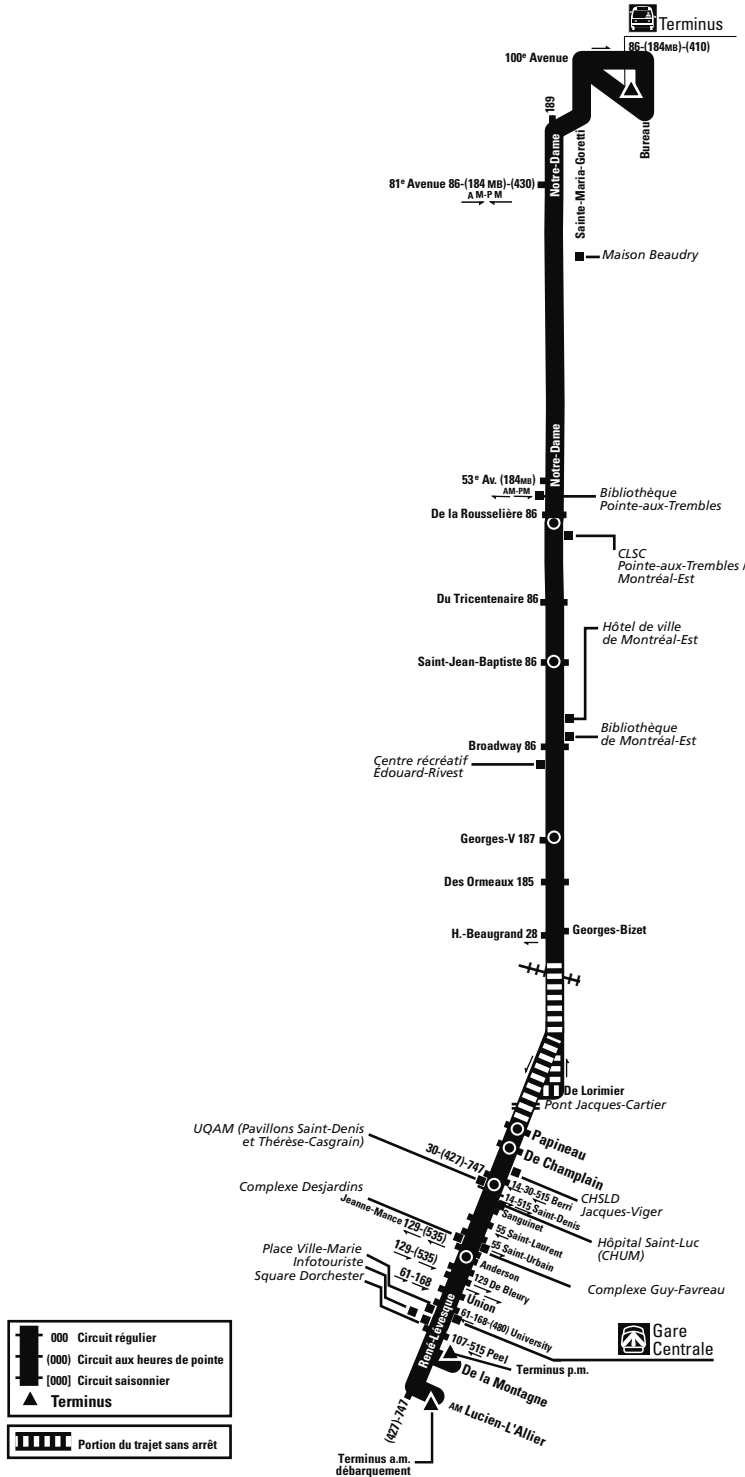

(410) Express Notre-Dame

EST