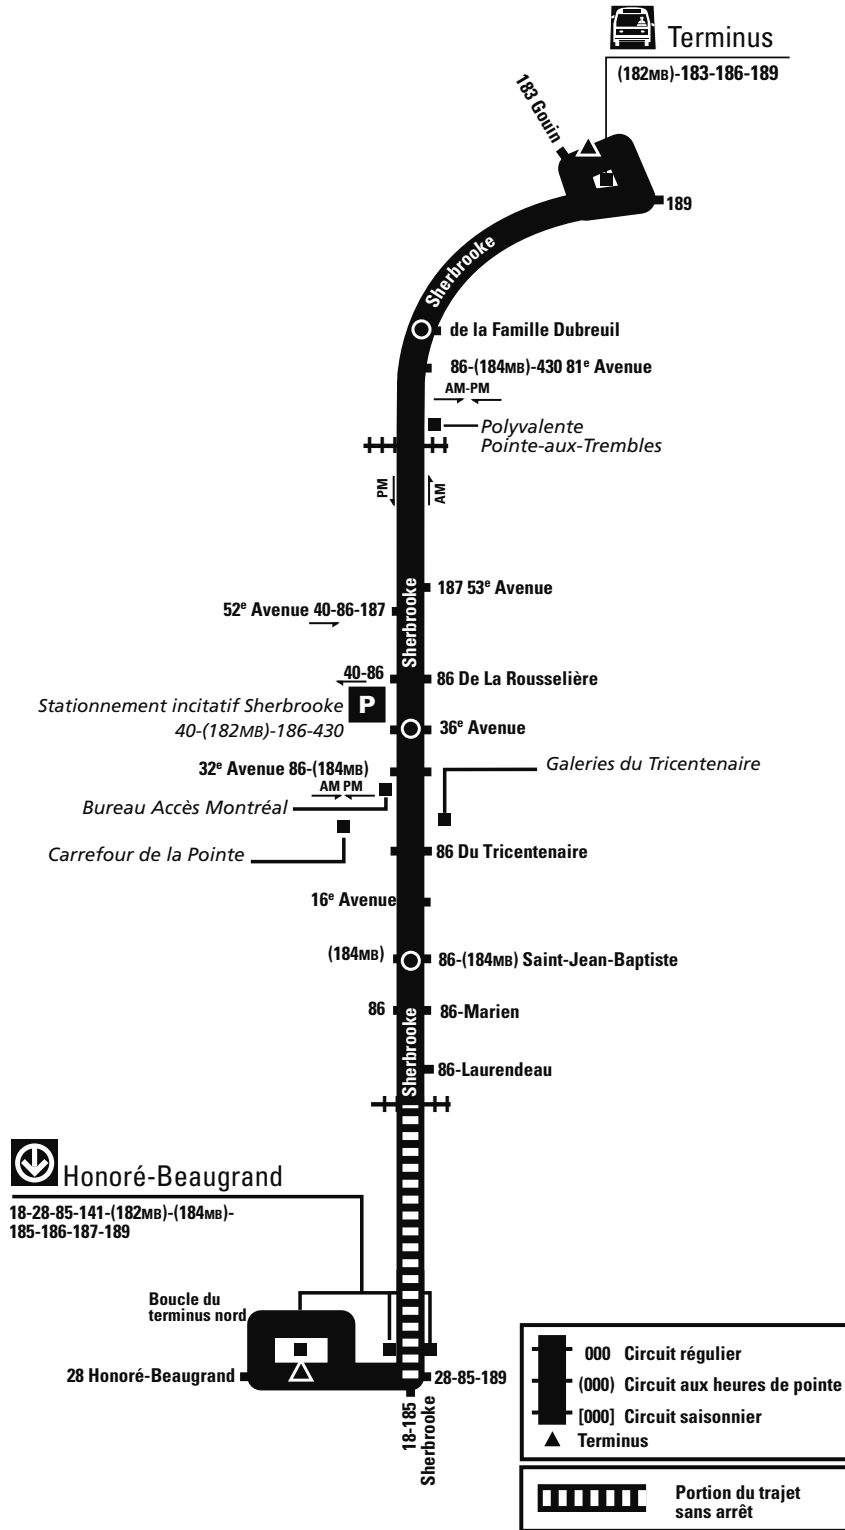

(182) Métrobus Sherbrooke