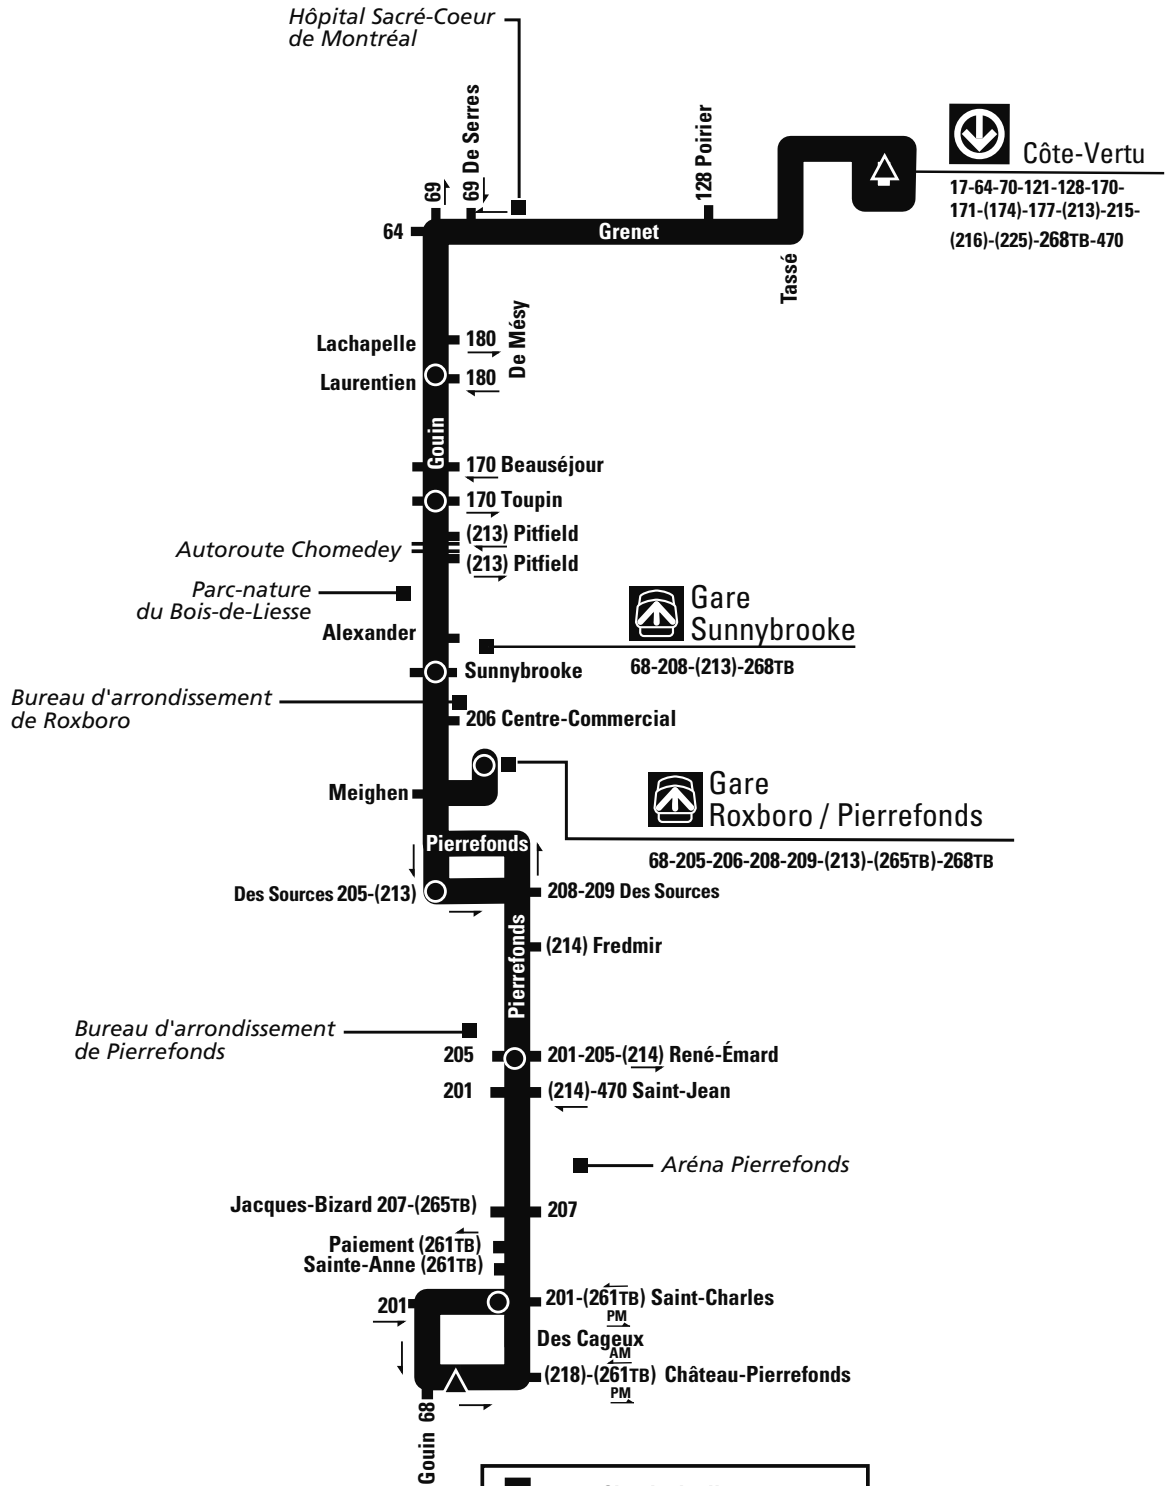

268 Trainbus Pierrefonds

EST

—	000	Circuit régulier
○	(000)	Circuit aux heures de pointe
■	[000]	Circuit saisonnier
▲		Terminus