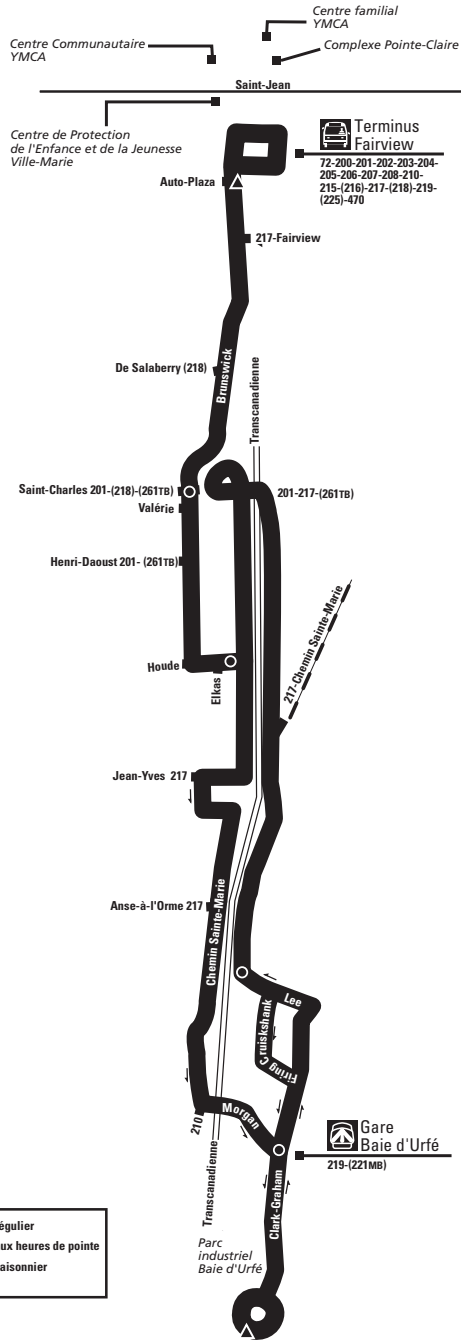

219 Chemin Sainte-Marie

EST

- 000 Circuit régulier
- (000) Circuit aux heures de pointe
- - - [000] Circuit saisonnier
- ▲ Terminus