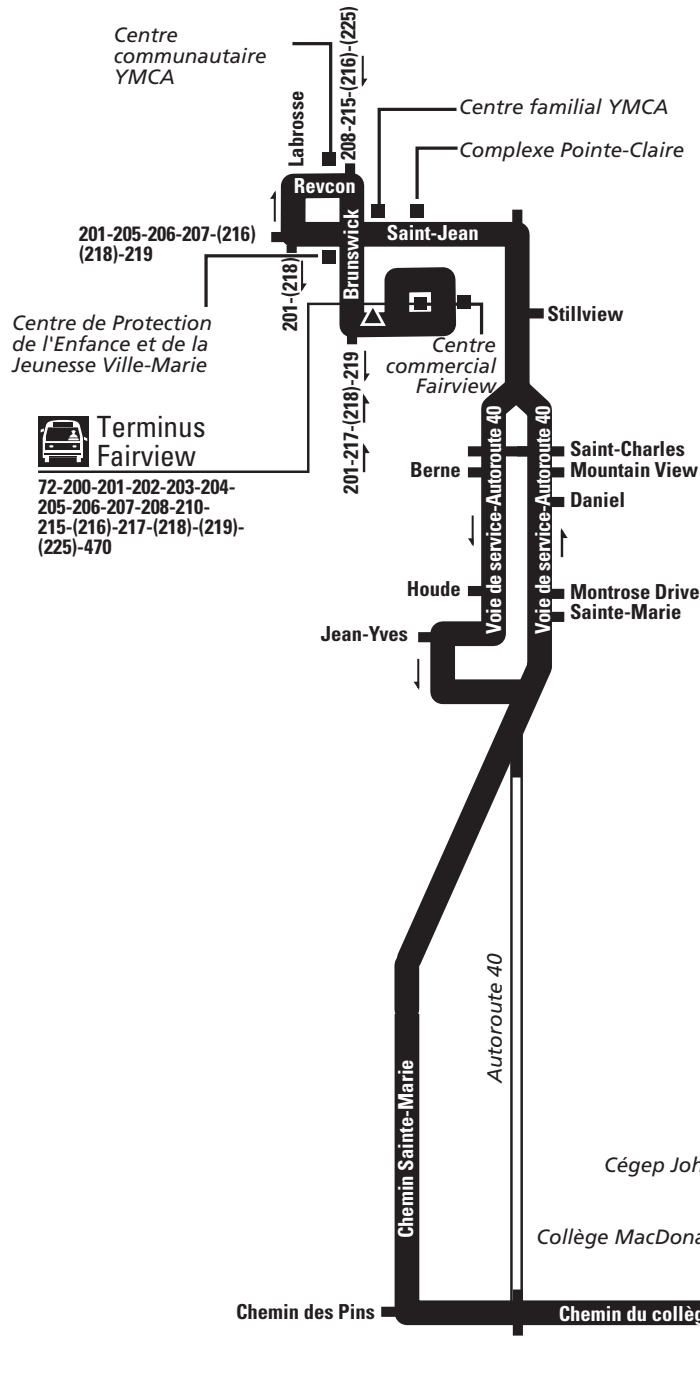

# 210 JOHN ABBOTT

En vigueur du 30 août au 2 janvier 2011

NOUVEAU

UN BUS AUX 10 MINUTES MAXIMUM  
SUR PLUS DE 30 LIGNES DE 6 H À 21 H  
SUR SEMAINE.

Détails à l'intérieur.

MOUVEMENT COLLECTIF **stm**

DIRECTION EST		DIRECTION OUEST	
LUNDI AU VENDREDI		LUNDI AU VENDREDI	
CÉGEP JOHN ABBOTT 58580	TERMINUS FAIRVIEW (ARRIVÉE)	TERMINUS FAIRVIEW 60415	CÉGEP JOHN ABBOTT (ARRIVÉE)
06 h 45	07 h 09	06 h 10	06 h 36
07 h 20	07 h 44	06 h 45	07 h 11
07 h 45	08 h 09	07 h 15	07 h 41
08 h 10	08 h 34	07 h 20	07 h 46
08 h 30	08 h 54	07 h 28	07 h 54
08 h 40	09 h 04	▼ ▼	▼ ▼
09 h 05	09 h 29	08 h 11	08 h 37
09 h 40	10 h 04	08 h 19	08 h 45
10 h 15	10 h 39	08 h 30	08 h 56
10 h 50	11 h 14	08 h 45	09 h 11
11 h 25	11 h 49	09 h 00	09 h 26
12 h 00	12 h 24	09 h 20	09 h 46
12 h 35	12 h 59	09 h 30	09 h 56
13 h 10	13 h 34	09 h 40	10 h 06
13 h 31	13 h 55	09 h 50	10 h 16
13 h 52	14 h 16	10 h 00	10 h 26
14 h 06	14 h 31	10 h 15	10 h 41
14 h 20	14 h 46	10 h 50	11 h 16
14 h 30	14 h 56	11 h 25	11 h 51
14 h 40	15 h 06	12 h 00	12 h 26
14 h 50	15 h 16	12 h 35	13 h 01
15 h 05	15 h 31	13 h 10	13 h 36
15 h 20	15 h 46	13 h 45	14 h 11
15 h 35	16 h 01	14 h 20	14 h 44
16 h 05	16 h 16	14 h 50	15 h 14
16 h 15	16 h 31	15 h 10	15 h 34
16 h 25	16 h 41	15 h 30	15 h 54
16 h 35	16 h 51	15 h 45	16 h 09
16 h 45	17 h 01	16 h 00	16 h 24
16 h 55	17 h 11	16 h 15	16 h 39
17 h 10	17 h 21	16 h 30	16 h 54
17 h 25	17 h 36	16 h 45	17 h 09
17 h 40	17 h 51	17 h 00	17 h 24
17 h 55	18 h 05	17 h 10	17 h 34
18 h 10	18 h 19	17 h 21	17 h 45
18 h 20	18 h 34	17 h 33	17 h 57
	18 h 44	17 h 45	18 h 09

# 210 John Abbott

EST

—	000	Circuit régulier
- - -	(000)	Circuit aux heures de pointe
▬	[000]	Circuit saisonnier
▲		Terminus