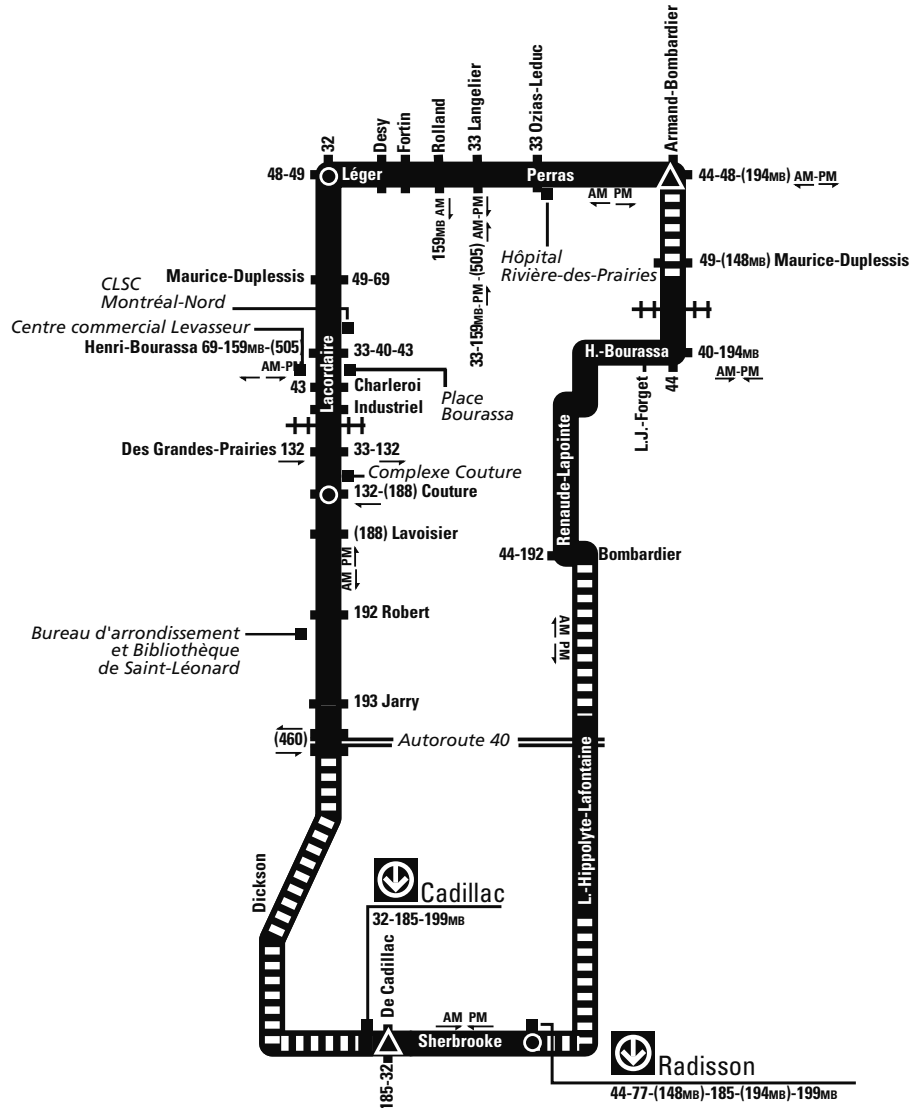

Le Planibus inclut l'horaire de passage de l'autobus prévu aux arrêts les plus importants du parcours. Ces arrêts sont identifiés sur le schéma de parcours par le symbole suivant . Nous vous invitons à vous présenter quelques minutes à l'avance à l'arrêt. À moins de facteurs indépendants de notre volonté, l'autobus sera là dans les trois minutes suivant l'heure annoncée.

LUNDI AU VENDREDI

DIRECTION NORD					
STATION CADILLAC 53103	PERRAS / ARMAND-BOMBARDIER 54063	CLÉMENT-ADER / ANDRÉ-AMPÈRE 60735	STATION CADILLAC 53102	STATION RADISSON (ARRIVÉE)	
*	-	-	-	06 h 27	06 h 31
*	-	-	-	06 h 57	07 h 01
*	-	-	-	07 h 27	07 h 31
*	-	-	-	07 h 54	07 h 58
*	-	-	-	08 h 23	08 h 27
09 h 01	09 h 33	09 h 35	-	-	-
* 09 h 20	09 h 52	09 h 54	-	-	-
* 09 h 40	10 h 12	10 h 14	-	-	-
* 10 h 01	10 h 33	10 h 35	-	-	-
10 h 20	10 h 52	10 h 54	-	-	-
* 10 h 40	11 h 12	11 h 14	-	-	-
* 11 h 00	11 h 32	11 h 34	-	-	-
* 11 h 20	11 h 52	11 h 54	-	-	-
11 h 40	12 h 12	12 h 14	-	-	-
* 12 h 00	12 h 32	12 h 34	-	-	-
* 12 h 20	12 h 52	12 h 54	-	-	-
* 12 h 40	13 h 12	13 h 14	-	-	-
13 h 00	13 h 32	13 h 34	-	-	-
* 13 h 20	13 h 52	13 h 54	-	-	-
* 13 h 40	14 h 12	14 h 14	-	-	-
* 14 h 00	14 h 32	14 h 34	-	-	-
14 h 20	14 h 52	14 h 54	-	-	-
* 14 h 40	15 h 12	15 h 14	-	-	-
* 15 h 00	15 h 32	15 h 34	-	-	-
* 15 h 20	15 h 52	15 h 54	-	-	-
* 15 h 40	16 h 12	16 h 14	-	-	-
* 16 h 01	16 h 38	-	-	-	-
* 16 h 21	16 h 58	-	-	-	-
* 16 h 42	17 h 19	-	-	-	-
* 17 h 03	17 h 40	-	-	-	-
* 17 h 12	17 h 49	-	-	-	-
* 17 h 25	18 h 02	-	-	-	-
* 17 h 39	18 h 16	-	-	-	-
17 h 50	18 h 27	-	-	-	-
18 h 04	18 h 41	-	-	-	-
* 18 h 17	18 h 54	-	-	-	-
* 18 h 37	19 h 13	-	-	-	-
19 h 07	19 h 41	-	-	-	-

★ Autobus à plancher surbaissé accessible aux personnes en fauteuil roulant.

Jours fériés
2 avril, 5 avril et 24 mai : pas de service

199 Métrobus Lacordaire

NORD

Parcours aux heures de pointe

-  000 Circuit régulier
-  (000) Circuit aux heures de pointe
-  [000] Circuit saisonnier
-  Terminus