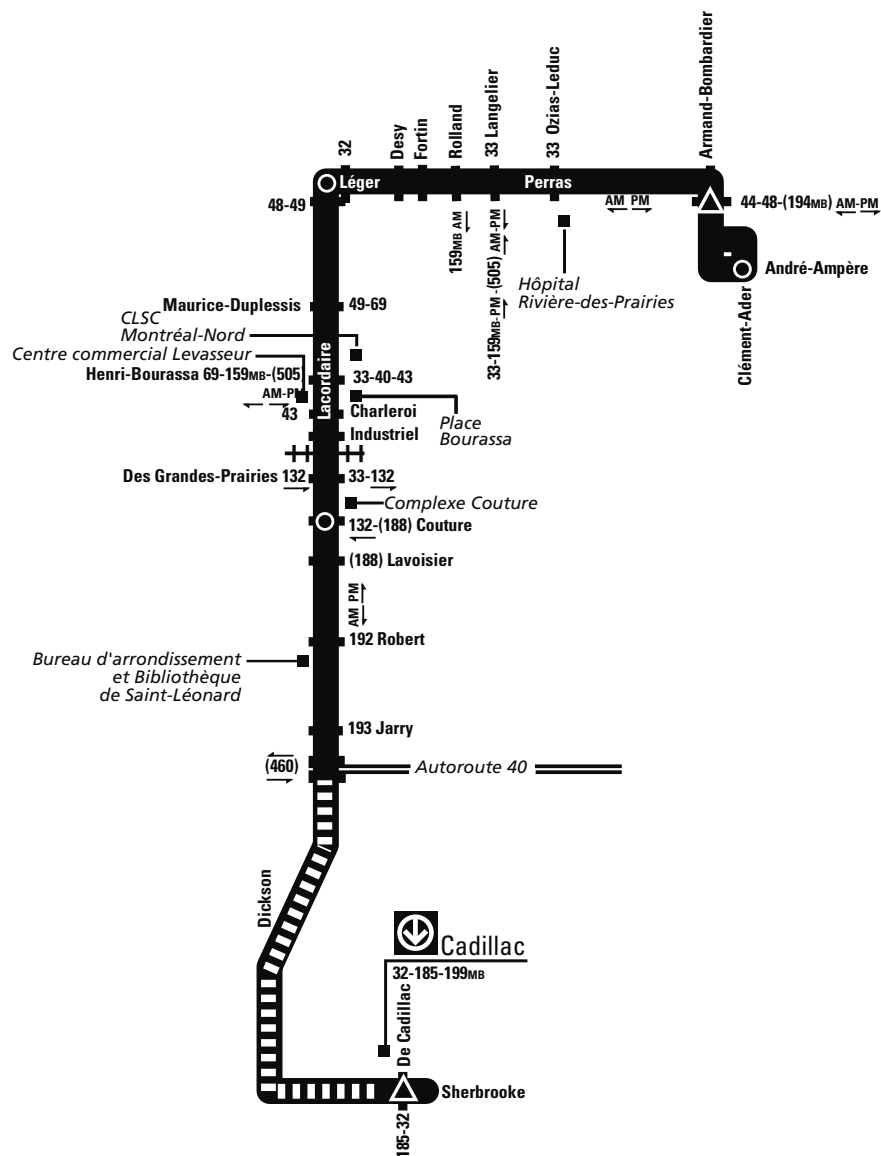

199 Métrobus Lacordaire

NORD

Parcours entre les heures de pointe

	000 Circuit régulier
	(000) Circuit aux heures de pointe
	[000] Circuit saisonnier
	Terminus
	Portion du trajet sans arrêt