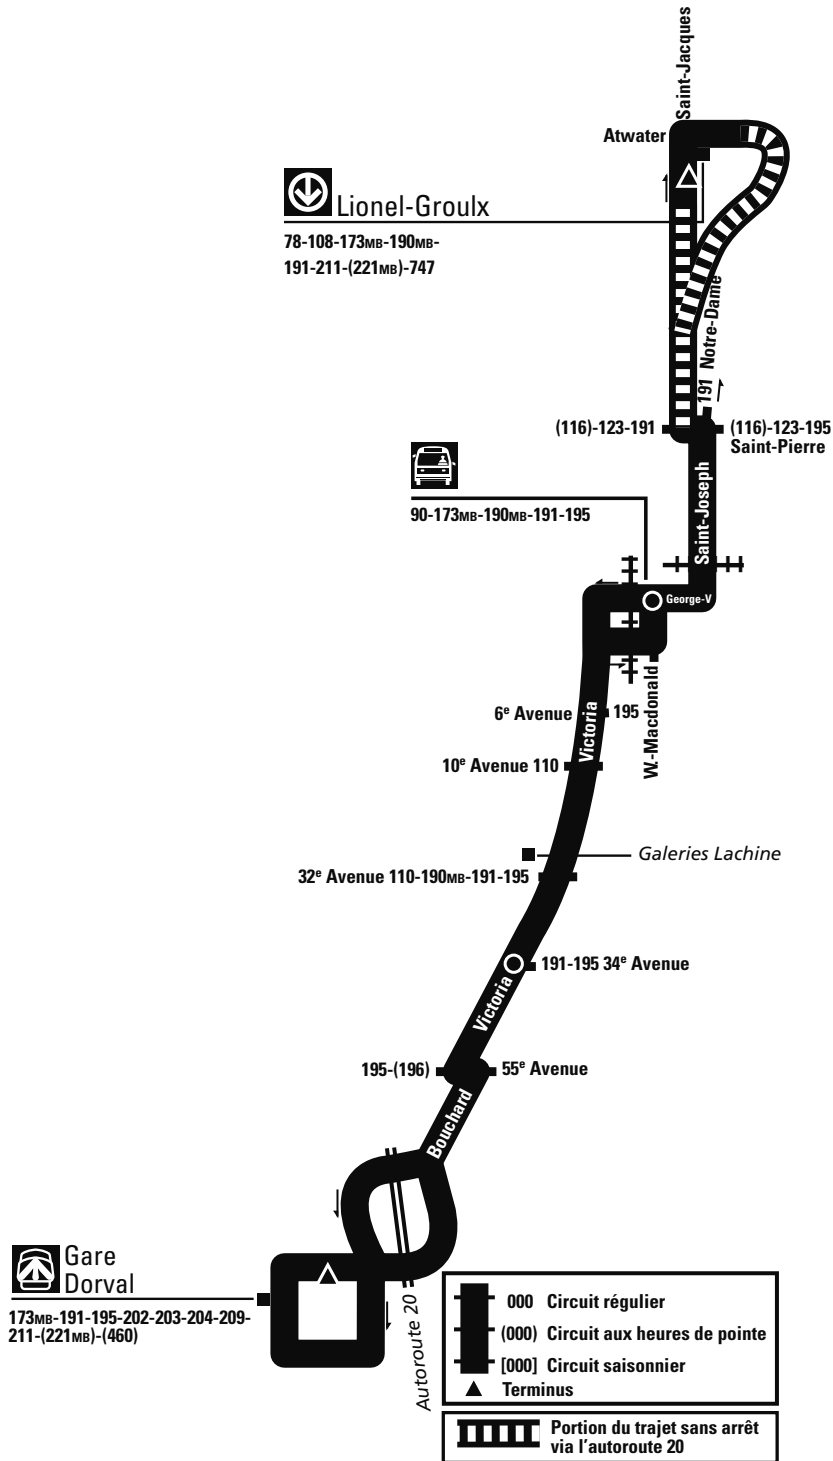

173 Métrobus Victoria

EST