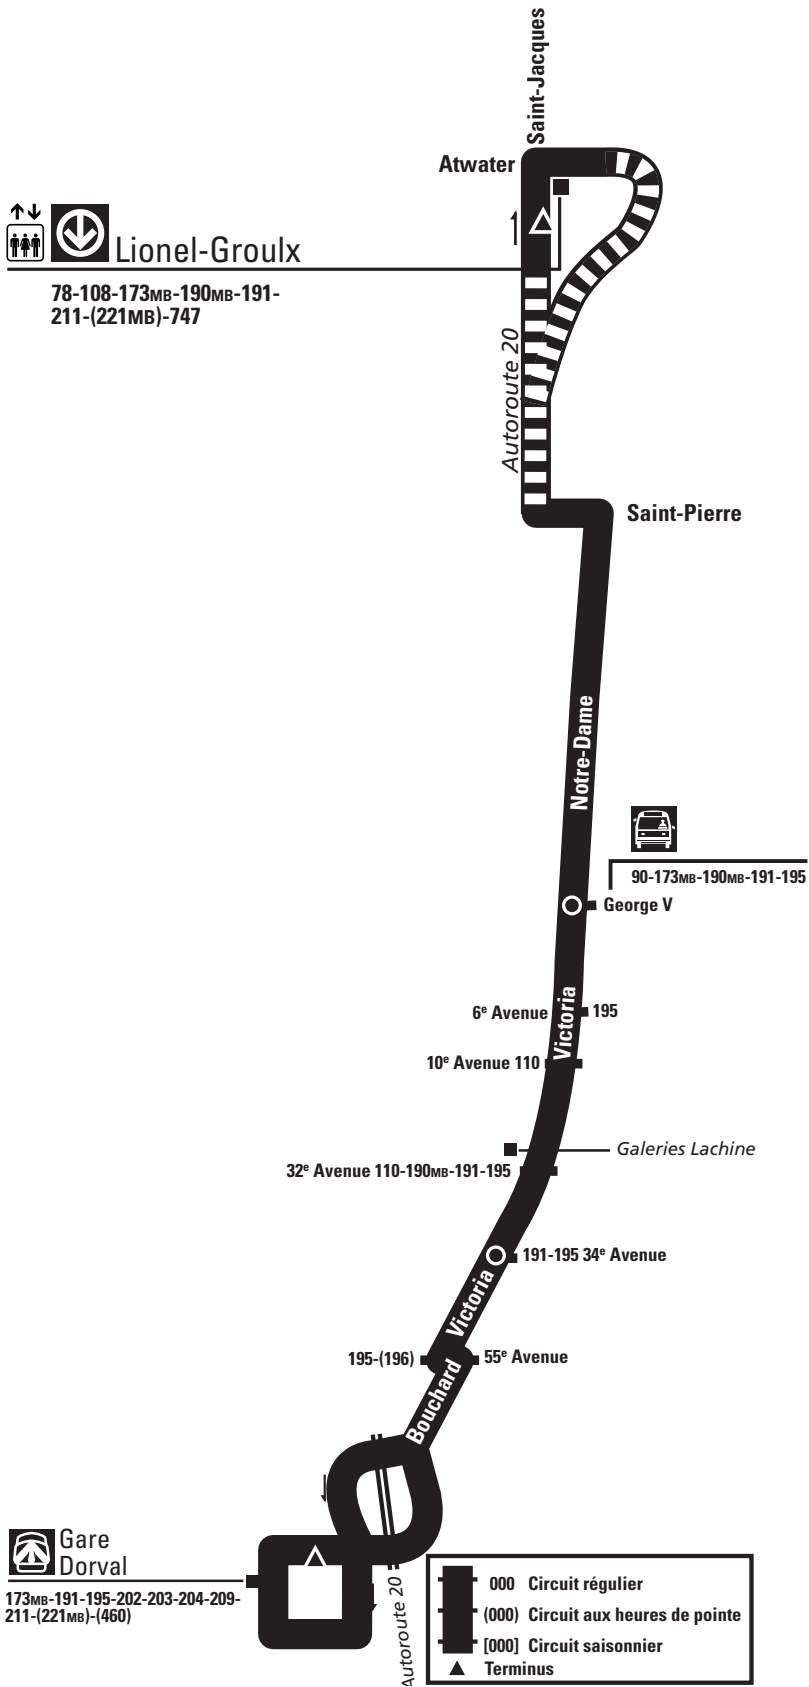

EN JANVIER 2012
173 DEVIENDRA 496

Métrobus