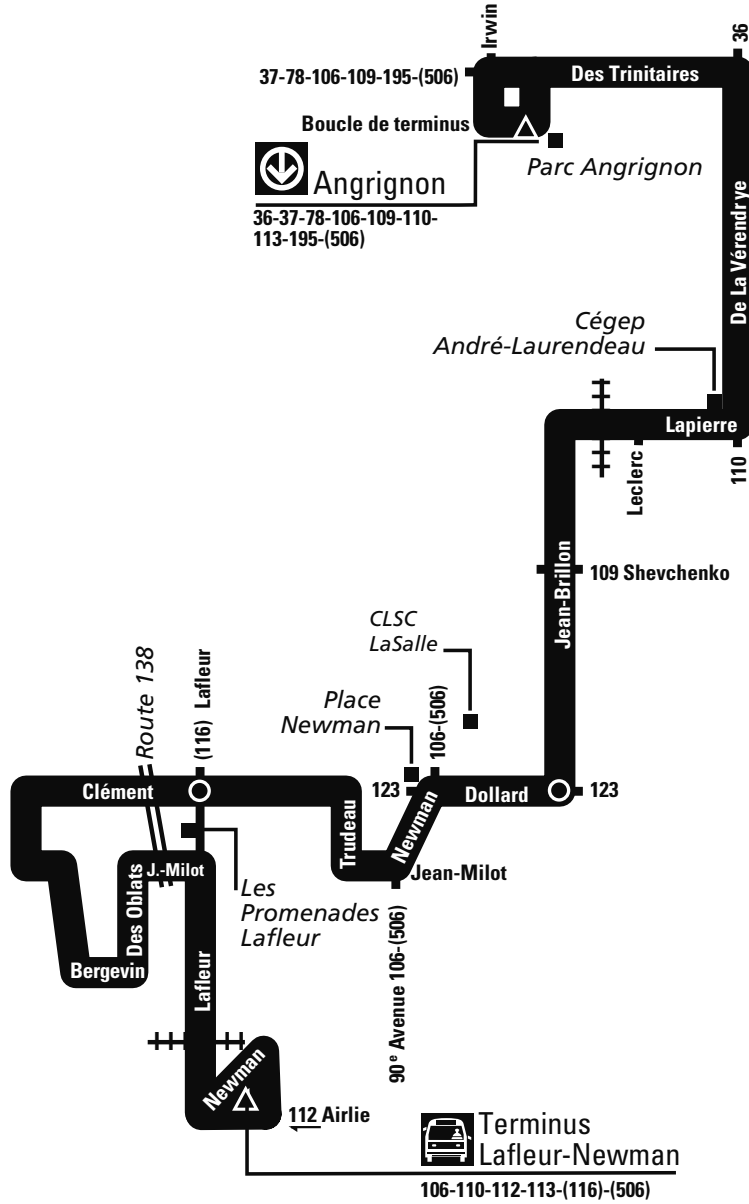

* Autobus à plancher surbaissé accessible aux personnes en fauteuil roulant.

DIMANCHE		
STATION ANGRIGNON 54107	JEAN-BRILLON / DOLLARD 56878	CLÉMENT / LAFLEUR 56787
06 h 00	06 h 10	06 h 18
★ 06 h 22	06 h 32	06 h 40
★ 06 h 44	06 h 54	07 h 02
07 h 06	07 h 16	07 h 24
★ 07 h 28	07 h 38	07 h 46
★ 07 h 51	08 h 01	08 h 09
08 h 14	08 h 24	08 h 32
★ 08 h 38	08 h 48	08 h 56
★ 09 h 03	09 h 13	09 h 21
★ 09 h 29	09 h 39	09 h 47
★ 09 h 55	10 h 05	10 h 13
★ 10 h 20	10 h 32	10 h 40
★ 10 h 45	10 h 57	11 h 05
★ 11 h 10	11 h 22	11 h 30
★ 11 h 35	11 h 47	11 h 55
★ 12 h 00	12 h 12	12 h 20
★ 12 h 25	12 h 37	12 h 45
★ 12 h 50	13 h 02	13 h 10
★ 13 h 15	13 h 27	13 h 35
★ 13 h 40	13 h 52	14 h 00
★ 14 h 05	14 h 17	14 h 25
★ 14 h 30	14 h 43	14 h 51
★ 14 h 55	15 h 08	15 h 16
★ 15 h 19	15 h 32	15 h 40
★ 15 h 44	15 h 57	16 h 05
★ 16 h 08	16 h 21	16 h 29
★ 16 h 33	16 h 46	16 h 54
★ 16 h 58	17 h 11	17 h 19
★ 17 h 23	17 h 36	17 h 44
★ 17 h 48	18 h 01	18 h 09
★ 18 h 11	18 h 22	18 h 30
★ 18 h 35	18 h 46	18 h 54
★ 18 h 57	19 h 08	19 h 16
★ 19 h 19	19 h 30	19 h 38
★ 19 h 42	19 h 53	20 h 01
★ 20 h 04	20 h 15	20 h 23
★ 20 h 26	20 h 37	20 h 45
★ 20 h 49	21 h 00	21 h 08
★ 21 h 11	21 h 22	21 h 30
★ 21 h 33	21 h 44	21 h 52
★ 21 h 56	22 h 07	22 h 15
★ 22 h 18	22 h 29	22 h 37
★ 22 h 40	22 h 51	22 h 59
★ 23 h 03	23 h 14	23 h 22
★ 23 h 25	23 h 36	23 h 44
★ 23 h 47	23 h 58	00 h 06
★ 00 h 10	00 h 21	00 h 29
★ 00 h 32	00 h 43	00 h 51
★ 00 h 53	01 h 04	01 h 12
★ 01 h 13	01 h 24	01 h 32
★ 01 h 32	01 h 41	01 h 47

EST

- 000 Circuit régulier
- (000) Circuit aux heures de pointe
- [000] Circuit saisonnier
- ▲ Terminus