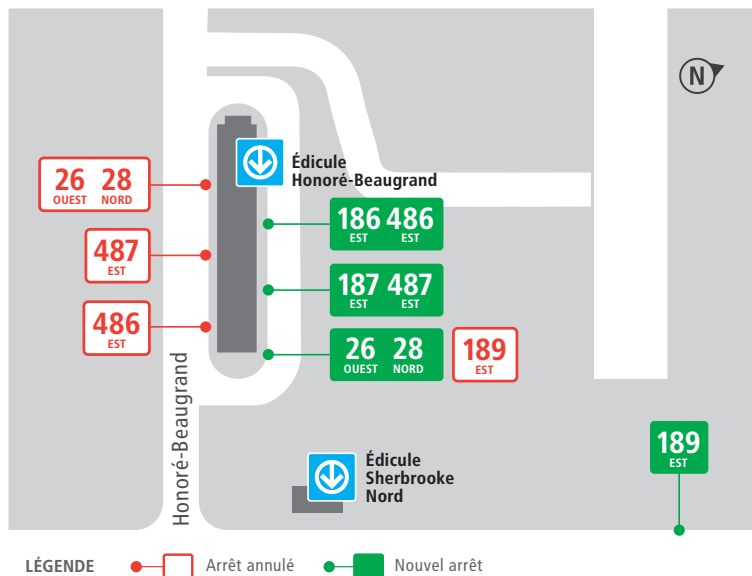

STATION HONORÉ-BEAUGRAND

# Dès lundi, début de travaux de voirie

**NOUS DÉPLACERONS LES ARRÊTS ADJACENTS À L'ÉDICULE HONORÉ-BEAUGRAND NORD SITUÉS SUR LA RUE HONORÉ-BEAUGRAND. CES TRAVAUX AURONT UNE DURÉE APPROXIMATIVE DE 2 MOIS.**

La majorité des arrêts seront déplacés à l'intérieur de la boucle de bus du terminus Nord pour

minimiser l'impact sur votre parcours. Considérant la zone de chantier nécessaire pour réaliser les travaux d'aqueduc, nous devons relocaliser l'arrêt 189 Est sur la rue Sherbrooke Est afin de faciliter la circulation des autobus dans le secteur.

Ce plan vous présente la relocalisation des arrêts.

PROCUREZ-VOUS LES EN LIGNE