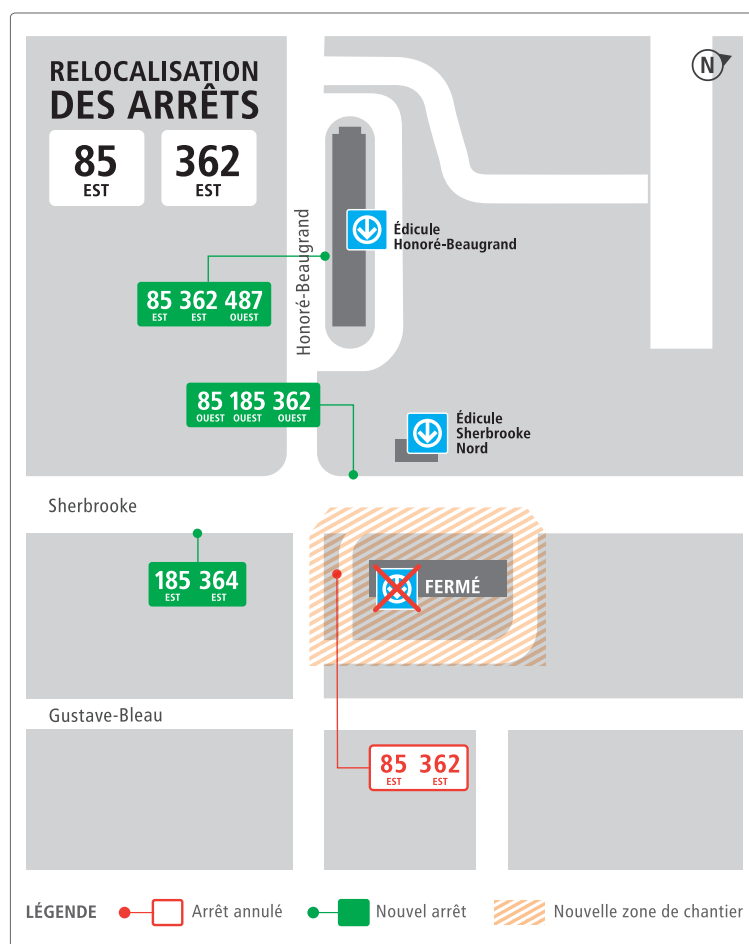

# On travaille sur l'étanchéité d'une nouvelle section

**NOUS ENTREPRENONS AUJOURD'HUI, ET CE POUR UNE PÉRIODE APPROXIMATIVE D'UN MOIS, DES TRAVAUX D'IMPERMÉABILISATION DE LA TOITURE DE LA STATION LOCALISÉE DEVANT L'ÉDICULE SUD. LA ZONE DE CHANTIER EMPÊCHERA LA CIRCULATION PIÉTONNIÈRE SUR LE TROTTOIR DU CÔTÉ SUD ENTRE LA BOUCLE D'AUTOBUS ET LA RUE HONORÉ-BEAUGRAND. LES ARRÊTS DE BUS 85 ET 362 ONT ÉTÉ DÉPLACÉS AU TERMINUS NORD.**

**Honoré-Beaugrand**

Nous vous suggérons d'utiliser le trottoir situé au nord de la rue Sherbrooke.

**VOUS SOUHAITEZ VOUS DÉPLACER AU SUD DE LA RUE SHERBROOKE ?**

Traversez aux feux de circulation situés à l'angle des rues Sherbrooke et Honoré-Beaugrand. Le trottoir localisé au sud-ouest de la rue Honoré-Beaugrand est accessible.

Les automobilistes pourront circuler à l'intérieur de deux voies en direction est ou vers l'ouest.

**SOYEZ PRUDENTS !**

Que vous vous déplaçiez en voiture ou à pied, restez vigilants! Res-

pectez la signalisation pour assurer une bonne cohabitation entre piétons, voitures et bus.

**Peel, McGill, Place-des-Arts, Berri-UQAM, Bonaventure, Longueuil—Université-de-Sherbrooke**

Le titre de transport spécial Osheaga

Vendredi, la vente s'étendra à toutes ces stations :

**Angrignon, Lionel-Groulx, Atwater, Guy-Concordia, Peel, McGill, Place-des-Arts, Saint-Laurent, Berri-UQAM, Beaudry, Viau, Radisson, Côte-Vertu, Vendôme, Lucien-L'Allier, Bonaventure, Square-Victoria, Place-D'Armes, Champ-de-Mars, Sherbrooke, Mont-Royal, Laurier, Jean-Talon, Montmorency, Jean-Drapeau, Longueuil—Université-de-Sherbrooke**