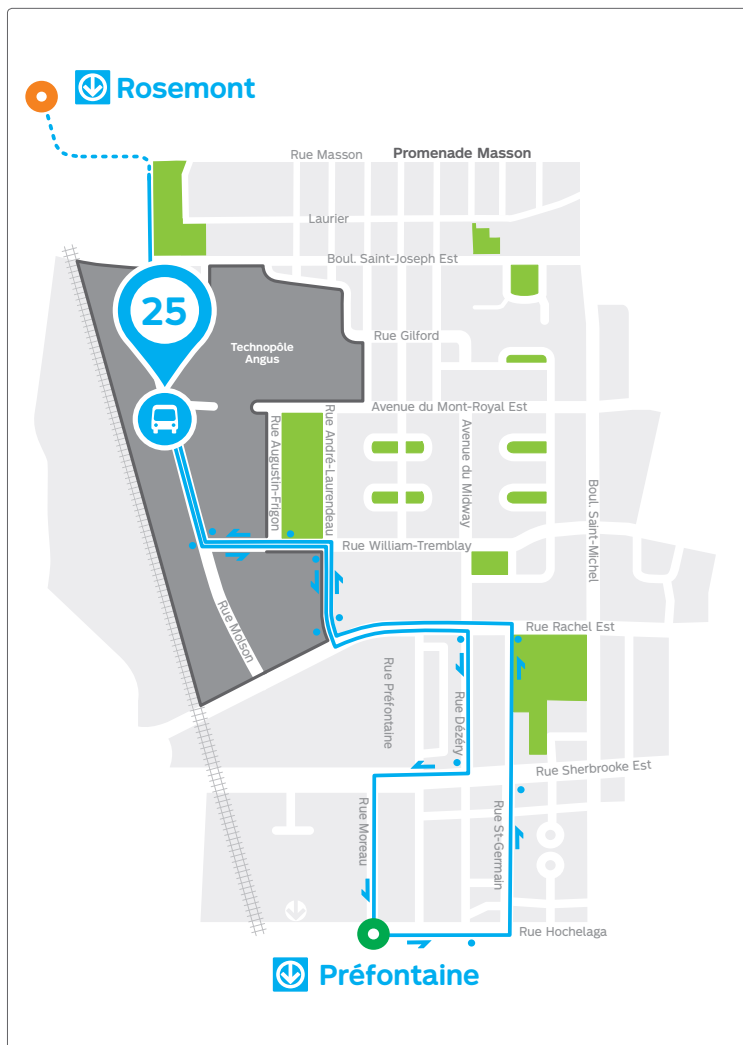

LIGNE DE BUS 25 ANGUS

Le parcours est prolongé jusqu'à la station Préfontaine

DÈS LE LUNDI 29 AOÛT, LE PARCOURS DE LA LIGNE DE BUS 25 ANGUS SERA BONIFIÉ POUR DESSERVIR LA STATION DE MÉTRO PRÉFONTAINE.

Préfontaine

Huit nouveaux arrêts entre le Technopôle Angus et la station de métro Préfontaine feront bientôt partie du parcours officiel de la ligne de bus 25. Le prolongement

du parcours, en vigueur dès le 29 août prochain, favorisera les échanges entre les arrondissements Rosemont-La-Petite-Patrie et Mercier-Hochelaga-Maisonneuve avec deux accès au réseau du métro, soit par les stations Rosemont, sur la ligne orange, et Préfontaine, sur la ligne verte.

Rappelons que la ligne 25 Angus offre un service en semaine, aux heures de pointe. Consultez les horaires à stm.info/25angus

OPÉRATION SAC À DOS

Collecte de fonds dans trois stations

LE REGROUPEMENT PARTAGE FAIT APPEL AUJOURD'HUI À VOTRE GÉNÉROSITÉ DANS LE CADRE DE L'OPÉRATION SAC À DOS.

Des bénévoles identifiés participeront à la collecte en différents endroits de la ville, et dans ces stations de métro :

- Radisson, de 6 h 30 à 8 h 30 et de 15 h à 17 h 30
- Square-Victoria – OACI, de 7 h à 9 h et de 15 h à 17 h 30
- Jean-Talon, de 7 h à 9 h et de 15 h 30 à 18 h.