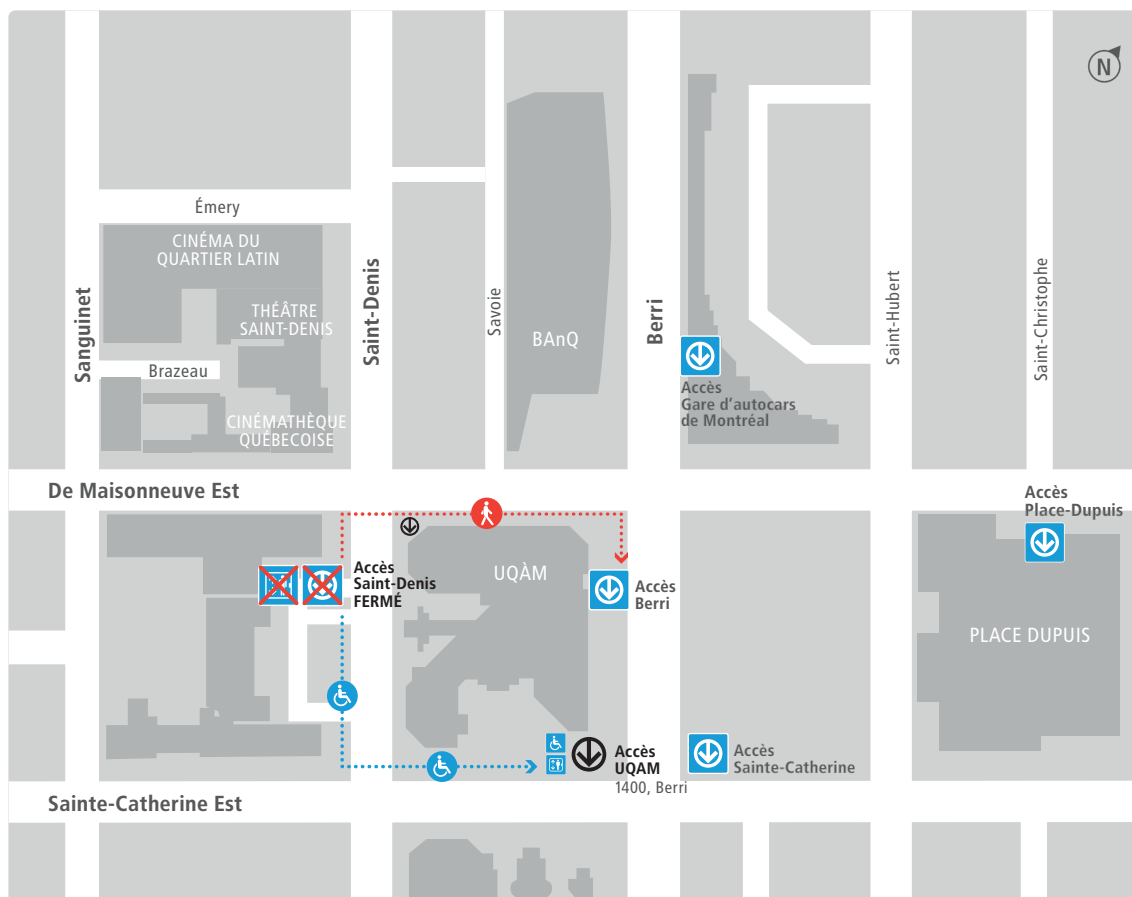

LES TRAVAUX SE POURSUIVENT À LA STATION BERRI-UQAM

Fermeture temporaire de l'édicule Saint-Denis

EN RAISON DE TRAVAUX DE RÉFECTION MAJEURS À BERRI-UQAM, L'ÉDICULE SAINT-DENIS SERA FERMÉ DU 24 MAI AU 31 OCTOBRE.

Pendant les travaux, vous pourrez accéder à la station par tous les autres accès. L'accès le plus près est celui de l'édicule Berri qui se trouve sur la rue Berri au coin du boulevard de Maisonneuve.

Les personnes à mobilité réduite pourront accéder à la station en utilisant l'entrée de l'UQAM qui est située au 1400, rue Berri au coin de la rue Sainte-Catherine. Pour sortir de la station, elles devront entrer dans le pavillon Judith-Jasmin de l'UQAM et suivre les indications vers l'ascenseur pour accéder au niveau de la rue.

LÉGENDE

- Accès principal
- Accès accessible
- Trajet pour accéder au métro
- Trajet accessible avec ascenseur pour accéder au métro
- Accès secondaire
- Ascenseur

À DÉCOUVRIR

C'est la fête des abeilles à la TOHU!

LA TOHU SITUÉE AU 2345 JARRY EST, EST FACILEMENT ACCESSIBLE EN TRANSPORT COLLECTIF : MÉTROS D'IBERVILLE OU JARRY.

D'Iberville, Jarry

À l'occasion de la Journée internationale de la diversité biologique, le 22 mai, découvrez dans le plaisir et en famille cette espèce essentielle à la biodiversité. C'est gratuit! Explorez les différentes stations ludiques et mettez-vous dans la peau d'un apiculteur. Voyez-le au travail, assistez à l'ouverture des ruches de la TOHU et découvrez l'intérieur d'une colonie d'abeilles. Dégustez différents miels urbains et apprenez comment devenir un ambassadeur des insectes pollinisateurs. Participez aux ateliers parents-enfants et confectionnez de petites douceurs à rapporter à la maison: confection de bonbons au miel, de bougies d'anniversaire à la cire d'abeilles ou même de chapeaux haut-de-forme. Aussi au programme: un atelier-conférence sur le système reproducteur et sensoriel des abeilles. Pour connaître l'horaire complet et pour plus de renseignements sur la journée, visitez TOHU.ca