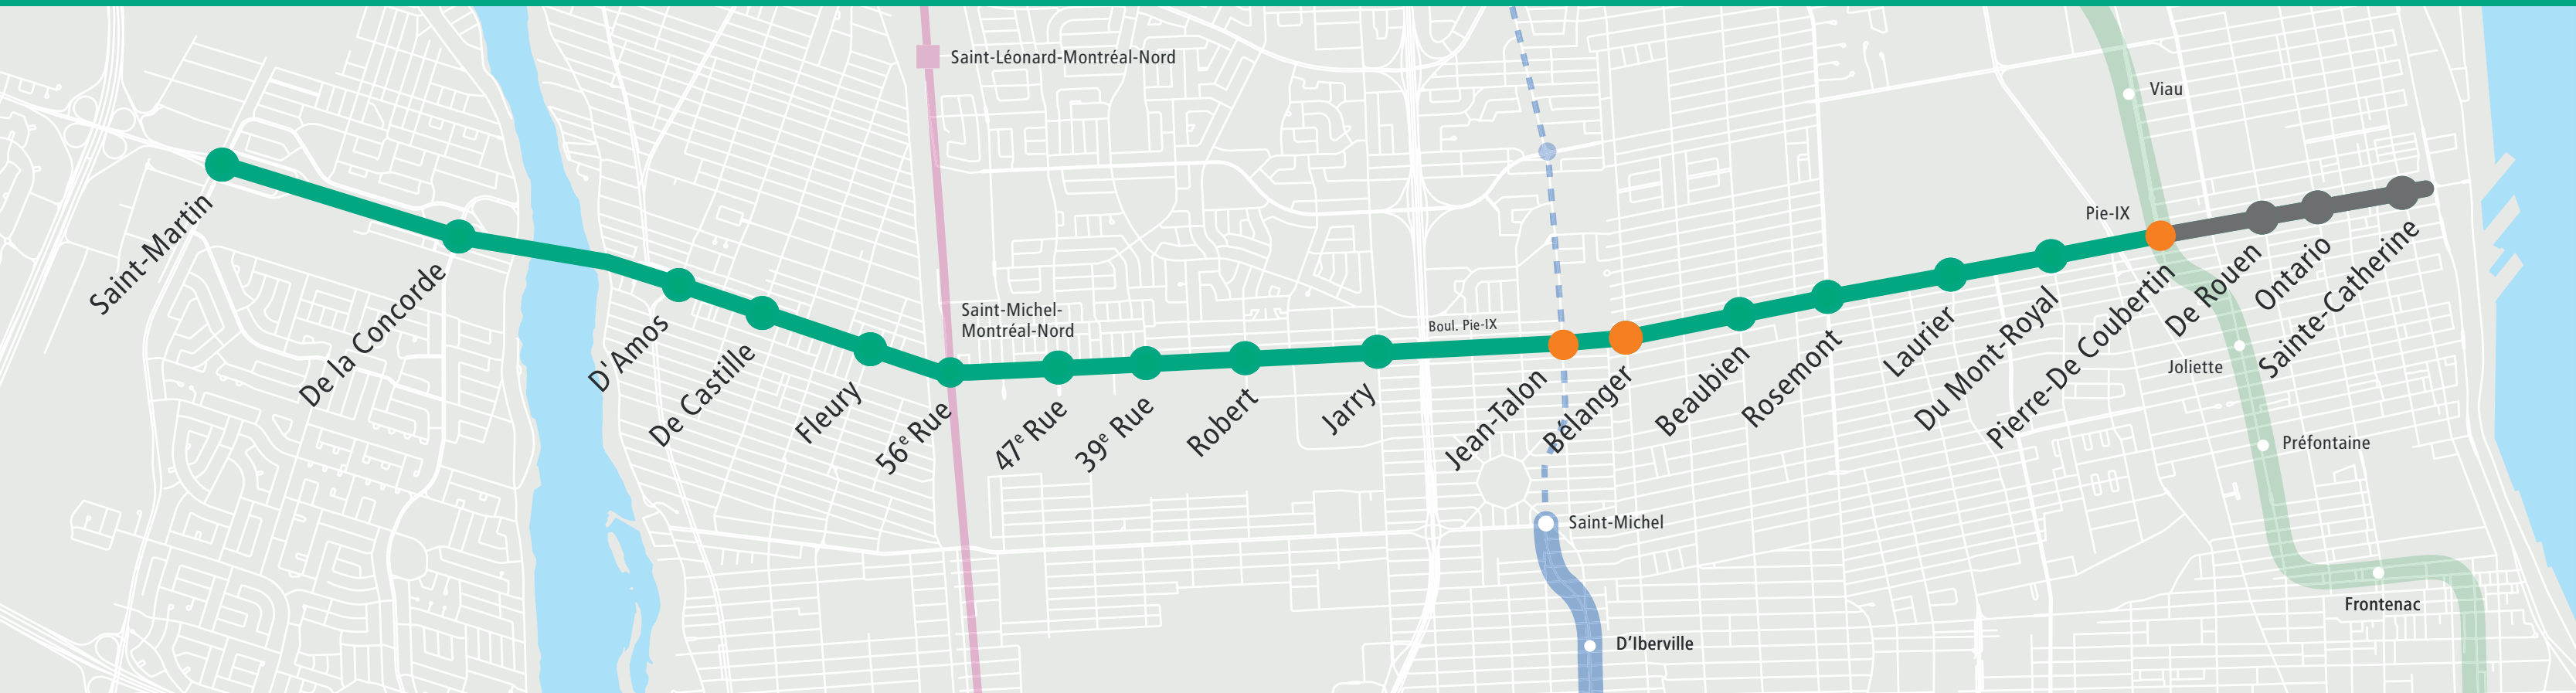

Projet intégré SRB Pie-IX

LÉGENDE

SRB Pie-IX
en service

Mise en service au
courant de l'année 2023

Projet de prolongement du SRB
Pie-IX vers la rue Notre-Dame

Ligne bleue du métro

Ligne verte du métro

Train de banlieue (exo)