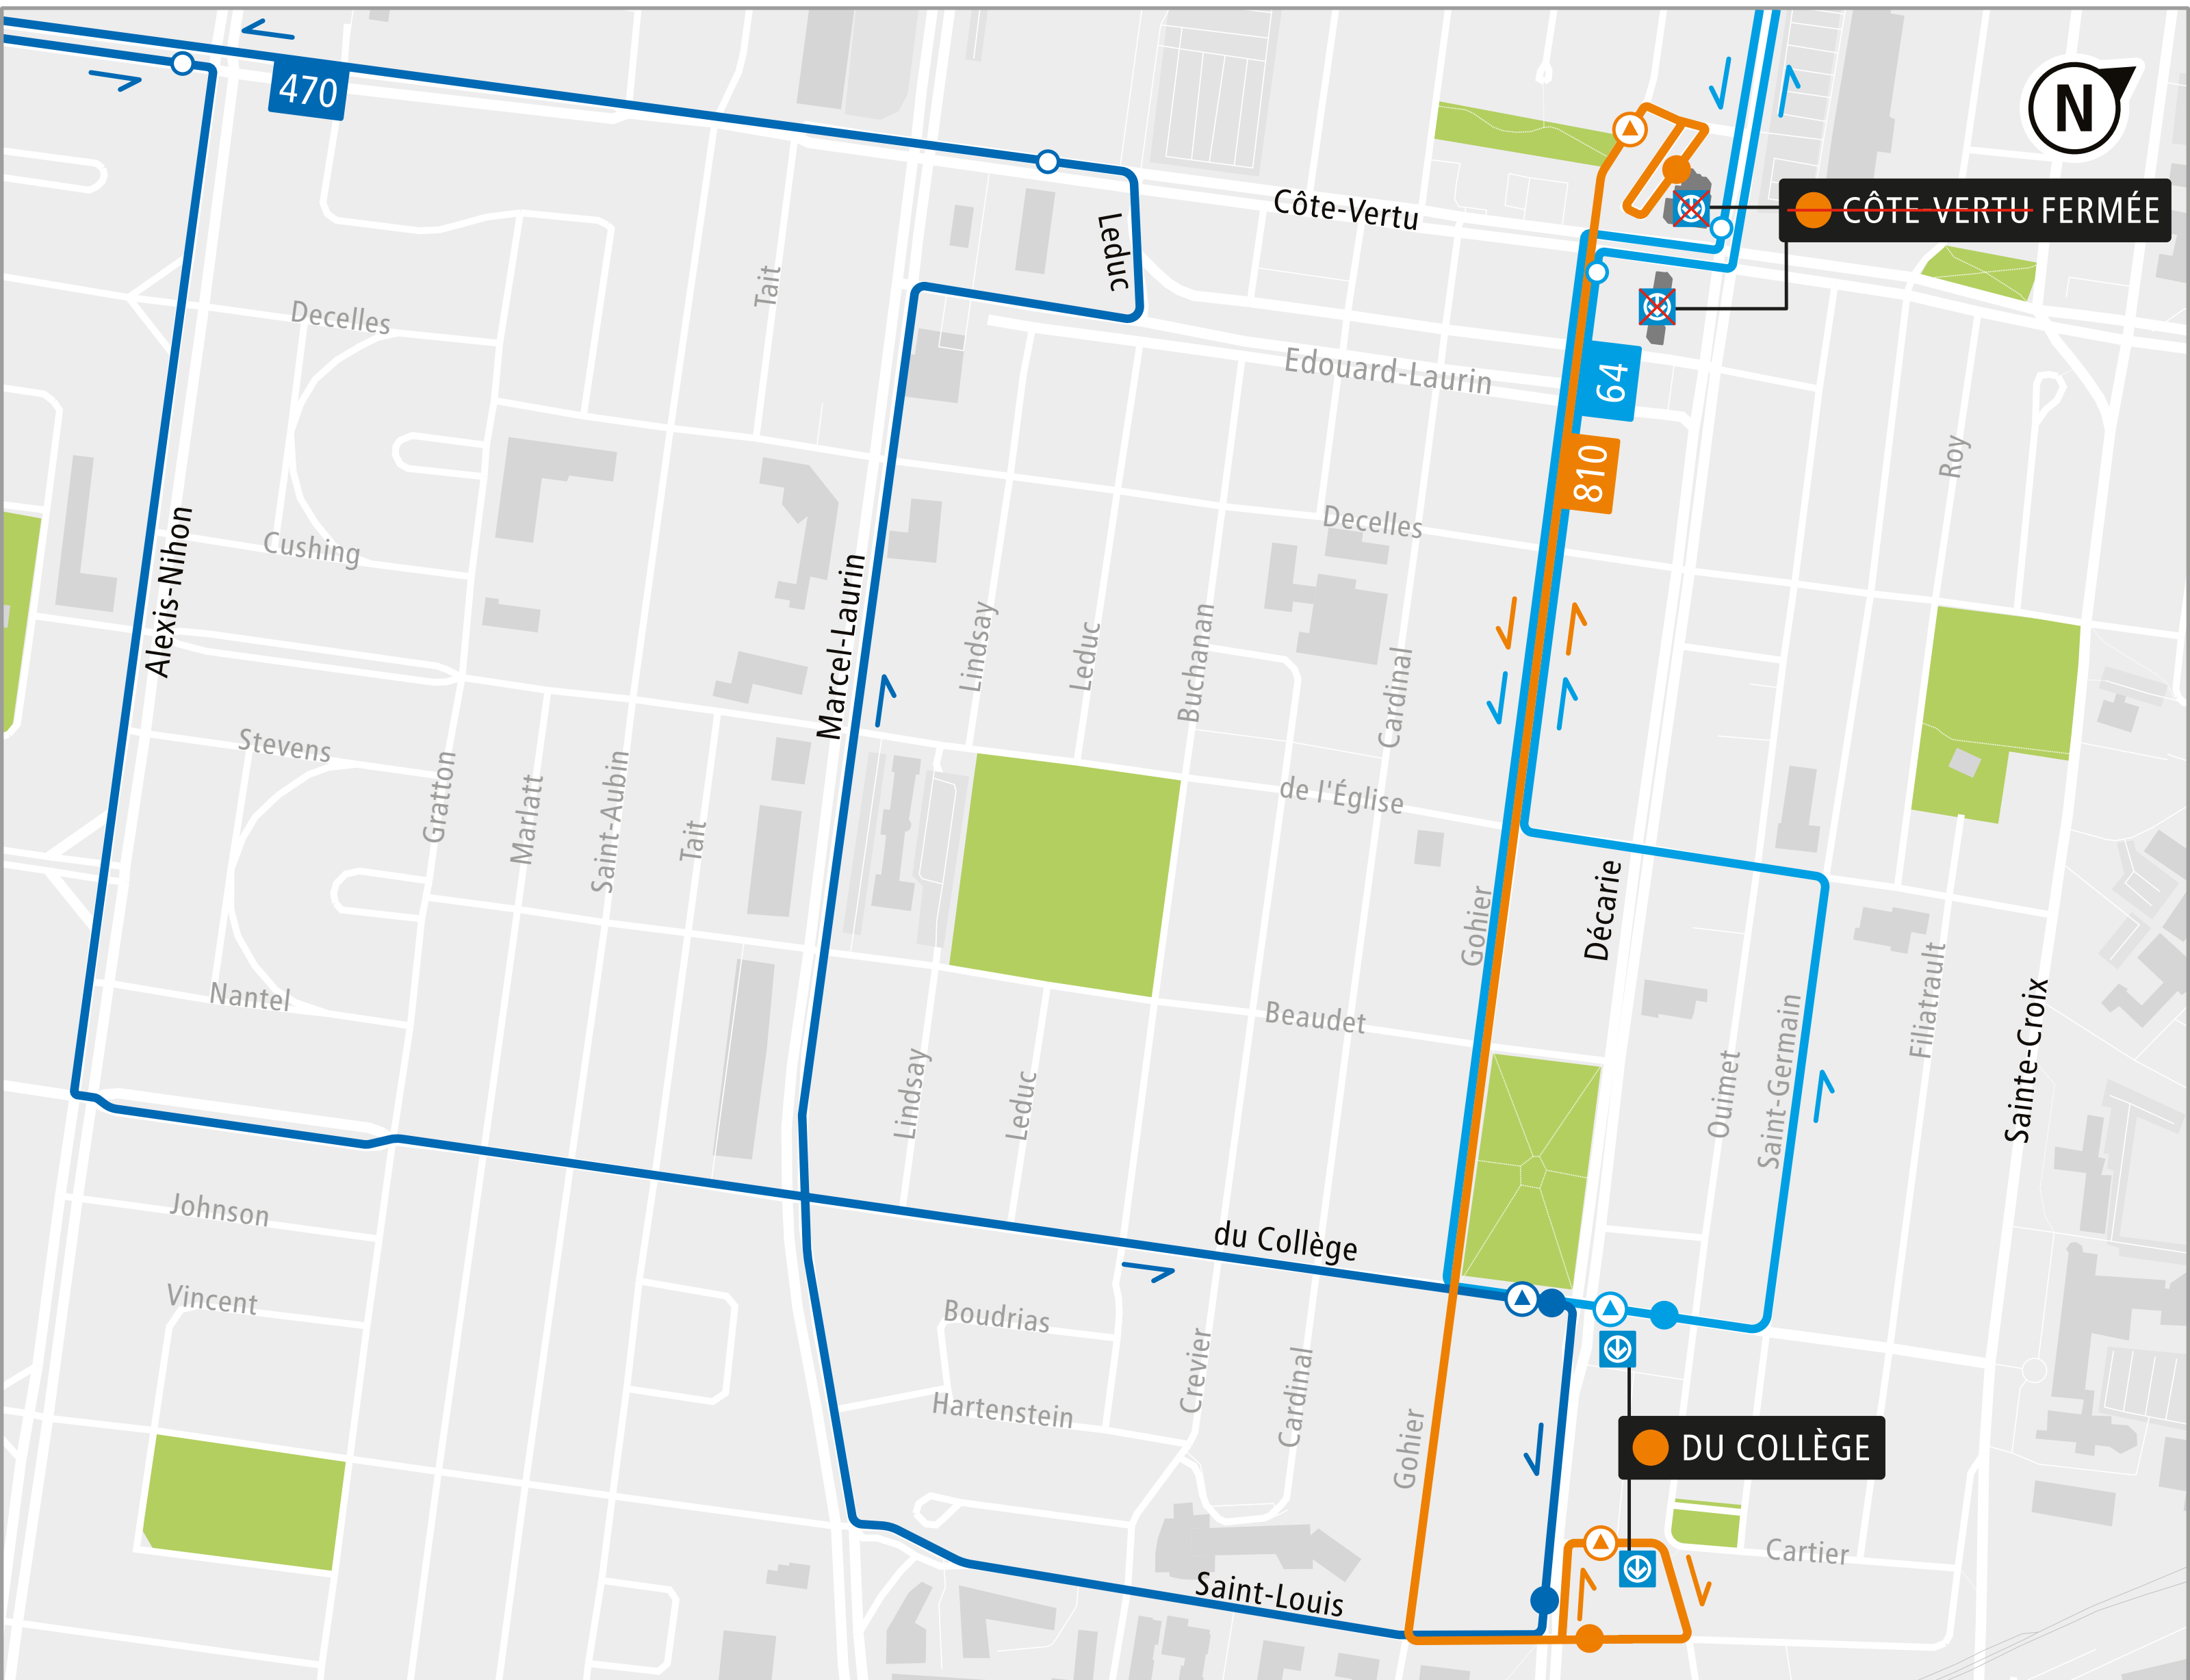

# Fermeture de la station Côte-Vertu

CÔTE VERTU FERMÉE

DU COLLÈGE

## LÉGENDE

Station de métro fermée

Station de métro ouverte

Trajet de bus

Embarquement du trajet de bus

Terminus du trajet de bus

Arrêt de correspondance