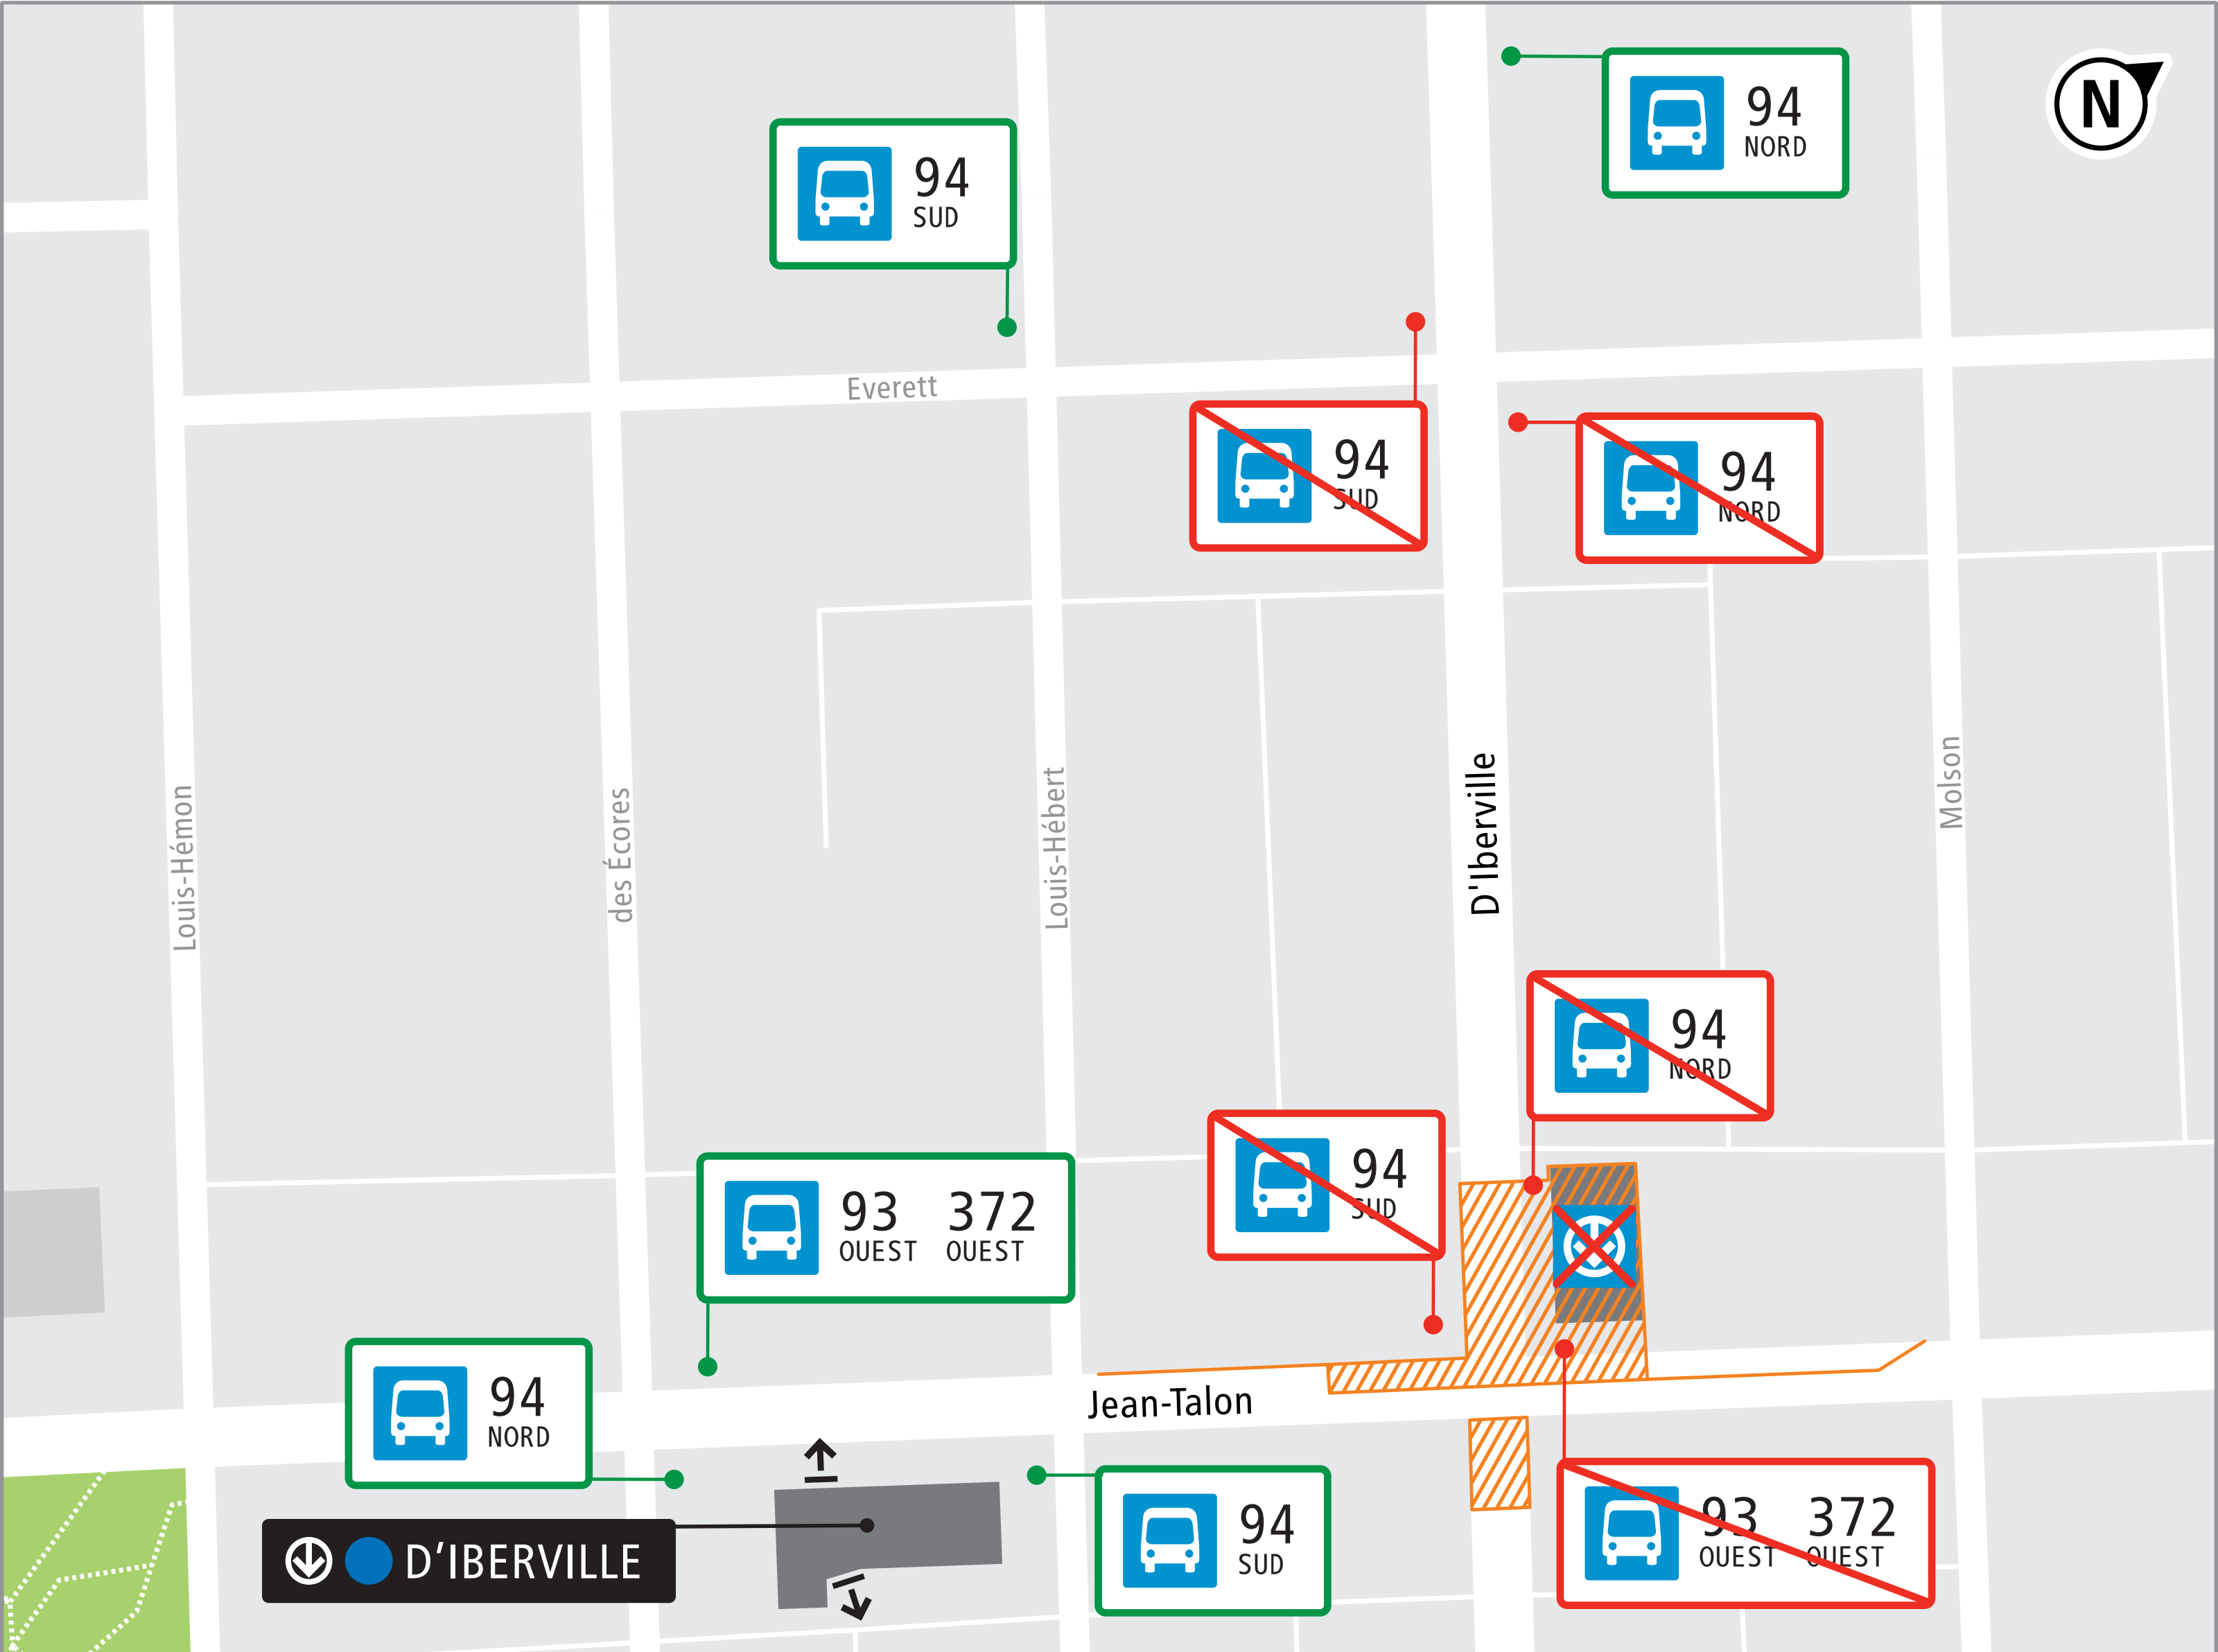

93
OUEST

94
NORD

94
SUD

372
OUEST

Arrêts déplacés

LÉGENDE

- Zone de chantier
- Édicule fermé
- Sortie de station
- Arrêt temporaire
- Arrêt annulé