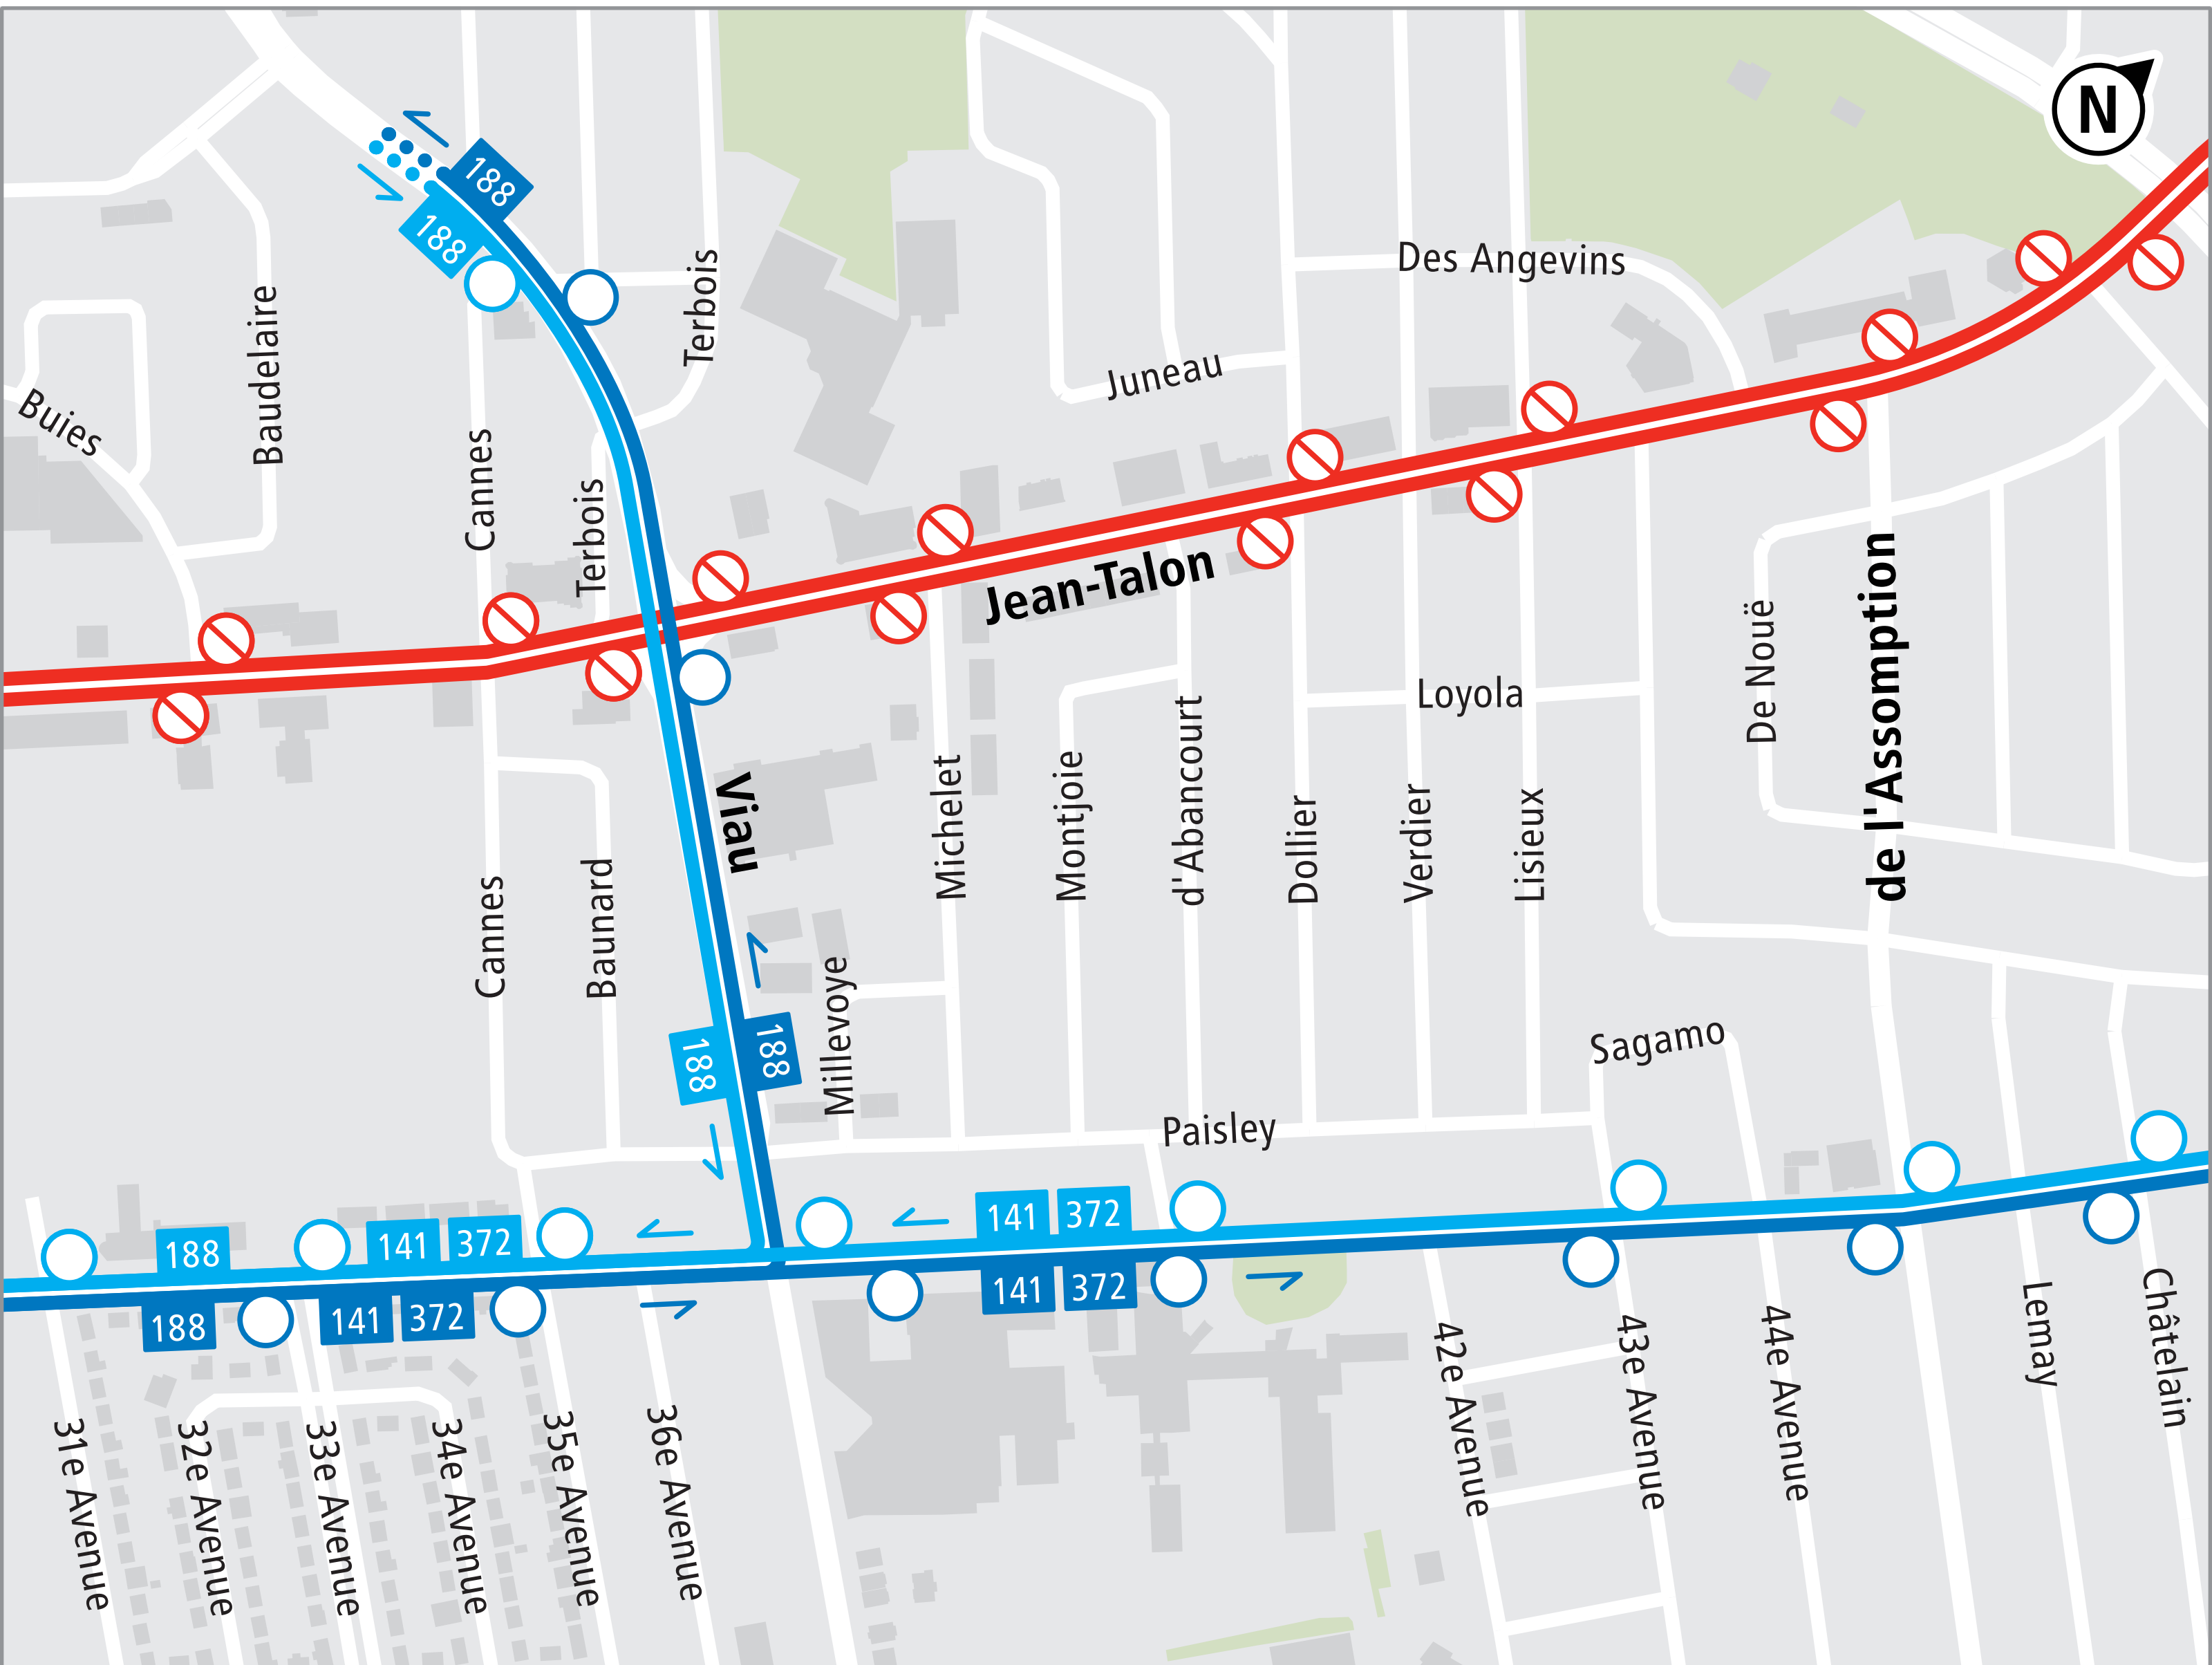

141

188

372

Arrêts déplacés

LÉGENDE

Tronçon non desservi et arrêts déplacés

Trajet et arrêts direction Ouest

Trajet et arrêts direction Est

Retour au trajet régulier