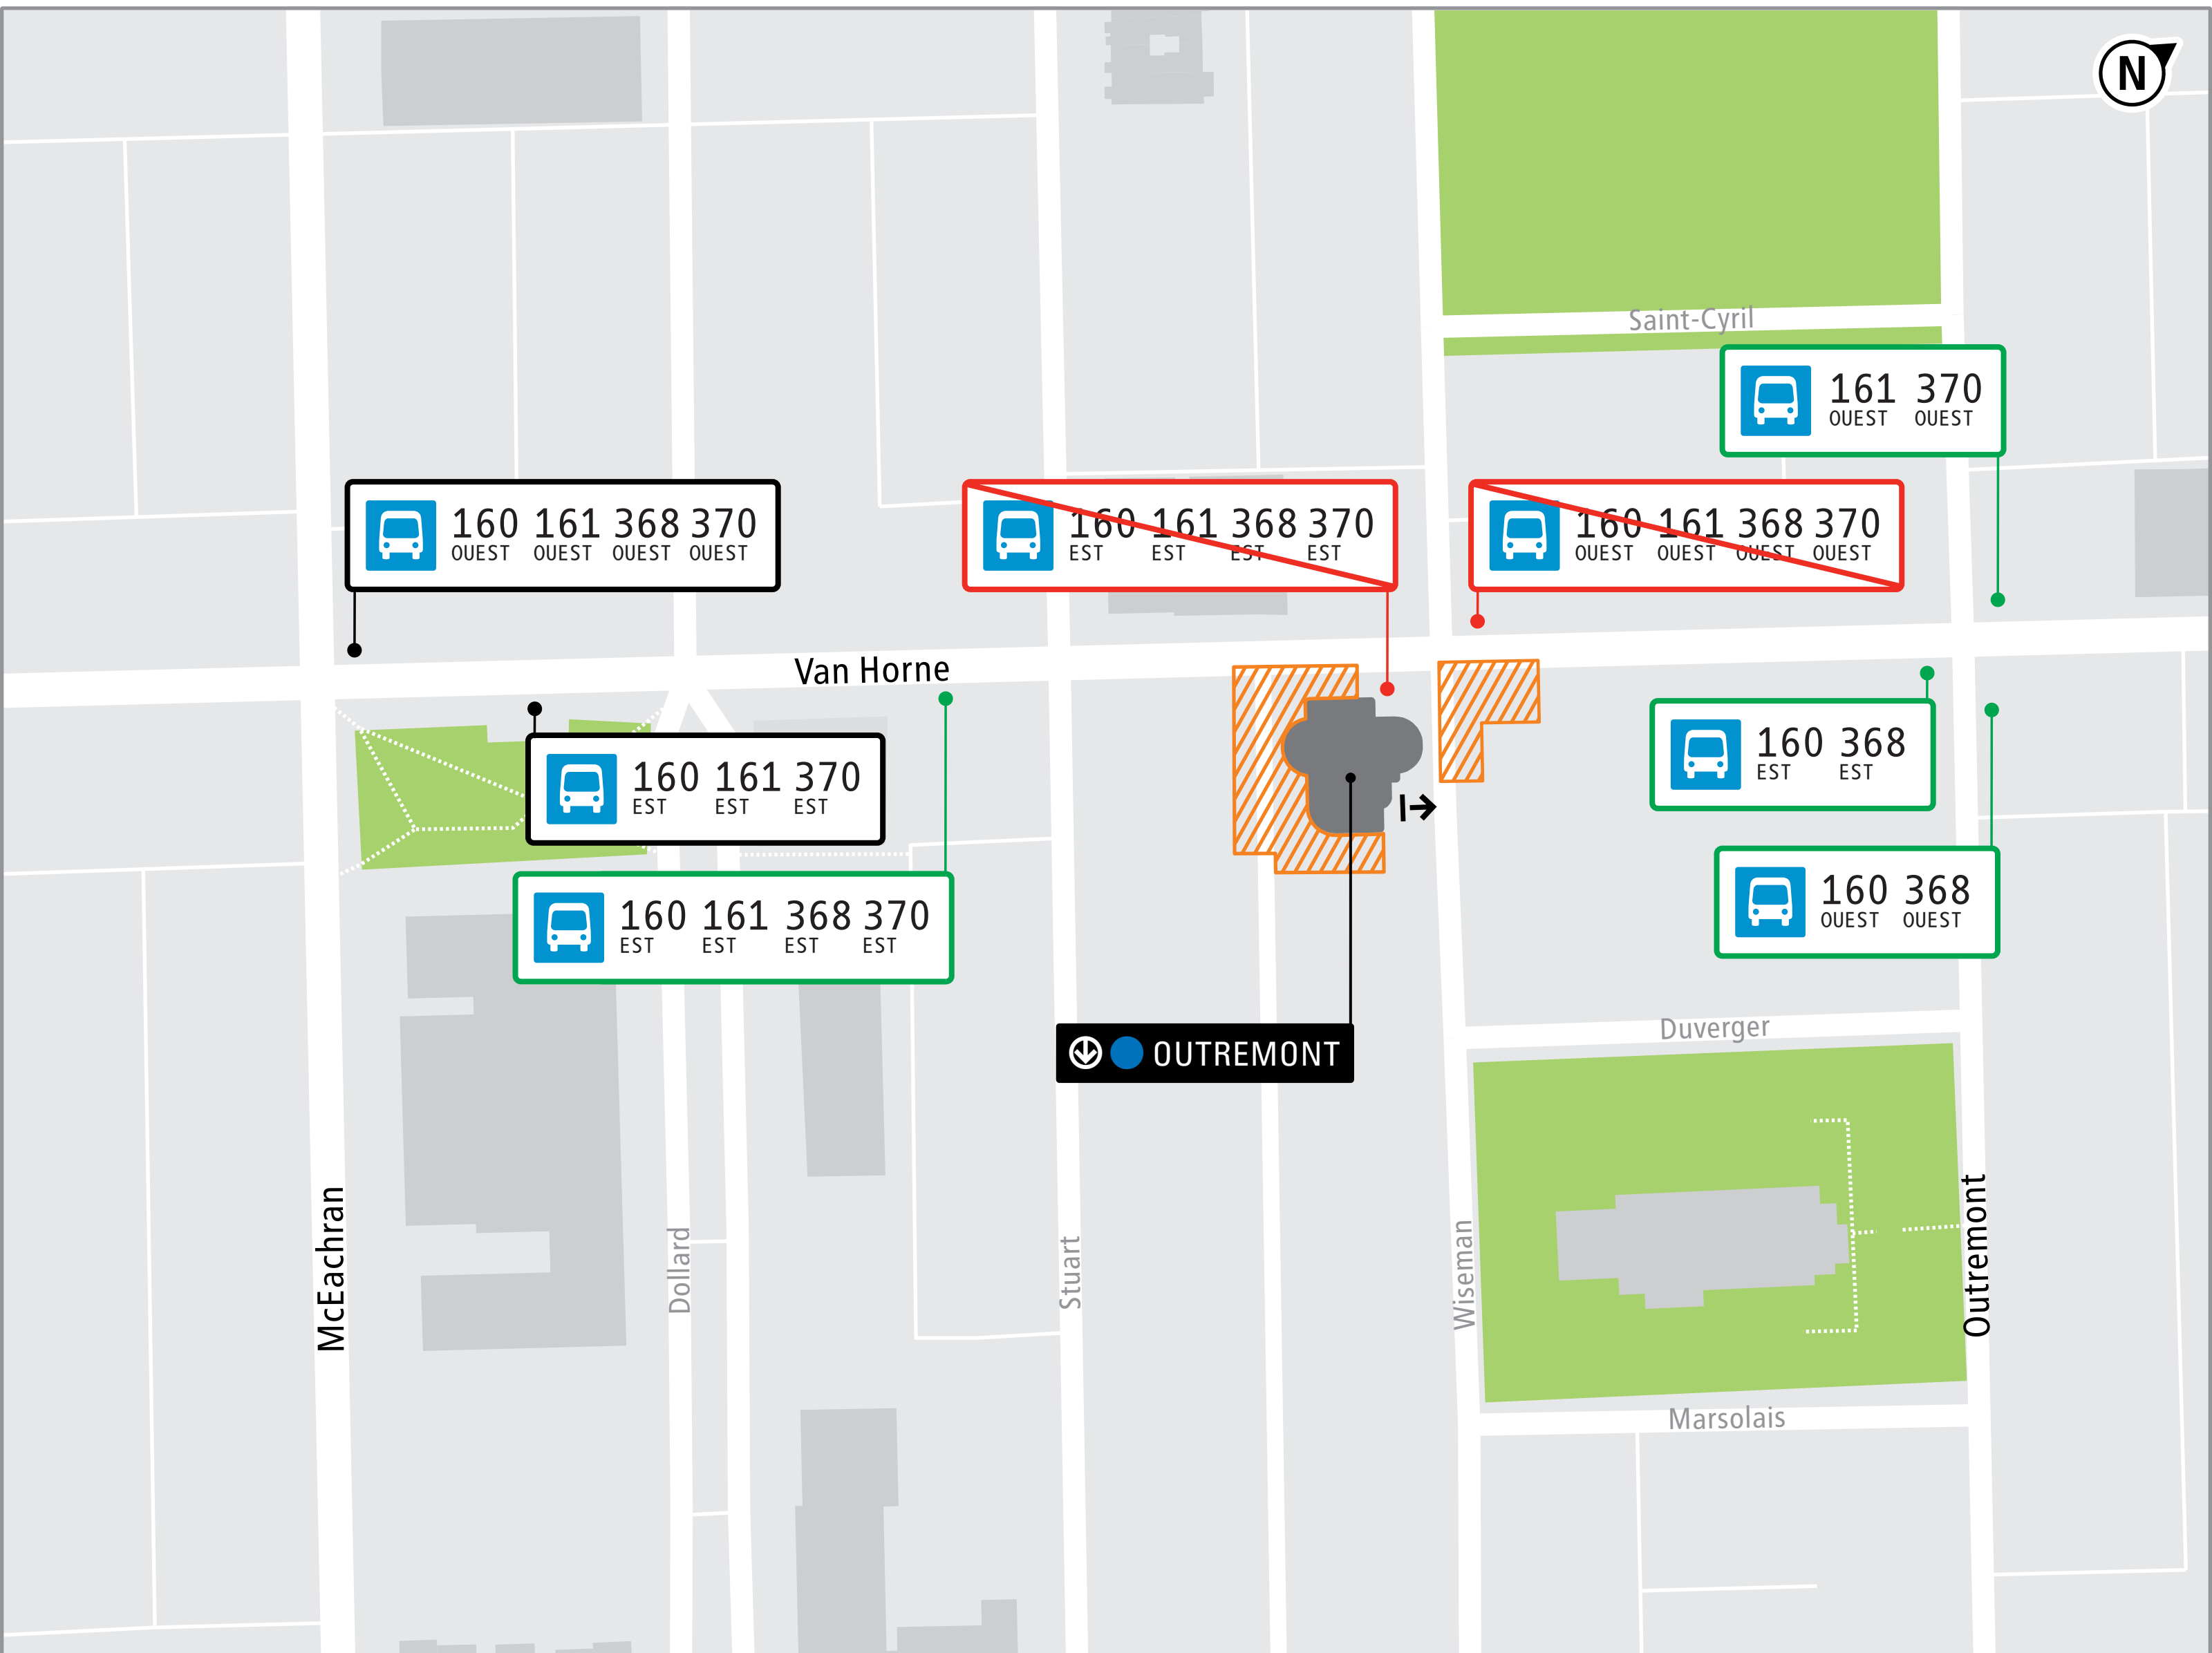

160

161

368

370

Arrêts déplacés

LÉGENDE

- 
Zone de chantier
- 
Sortie de station
- 
Arrêt annulé
- 
Arrêt temporaire
- 
Arrêt régulier