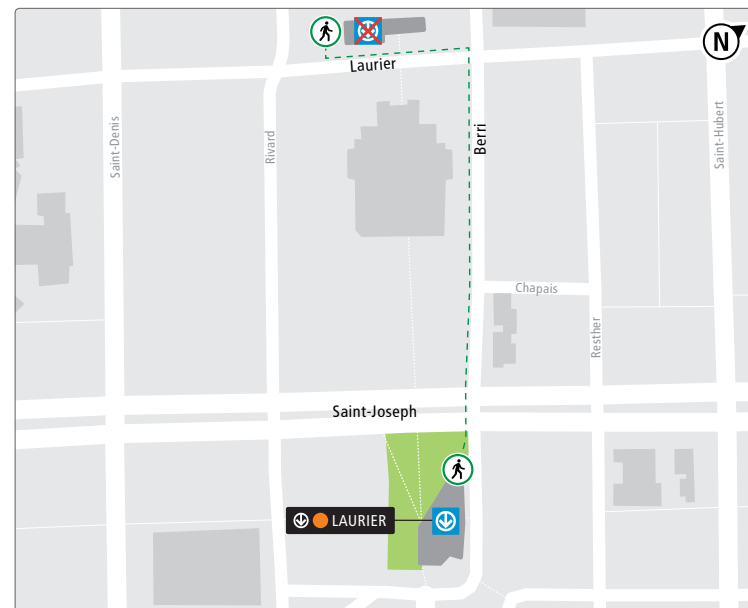

de station pour profiter de votre transport gratuit. Efficace, sans tracas et bénéfique pour l'environnement, le transport collectif est certainement la meilleure option pour se rendre au stade IGA. Vous n'aurez pas à vous soucier du stationnement ou de la circulation. De plus, la station De Castelnau est située à cinq minutes de marche du stade.

Laurier

Dans le cadre de ces travaux, l'édicule nord sera temporairement fermé dès le dimanche 8 août. La date de réouverture prévue est le 26 août 2021. La station Laurier demeure ouverte durant cette période. Vous pouvez emprunter l'édicule sud, situé au coin des rues Saint-Joseph et Berri, pour accéder à la station.

L'édicule sud-est situé au coin des rues Saint-Joseph et Berri. Vous n'aurez qu'à descendre la rue Berri à partir de Laurier pour vous y rendre.

TOUS LES DIMANCHES

FERMETURE DE LA VOIE CAMILLIEN-HOUBE

55, 54, 53, 146

Tous les dimanches matin, le service sur le mont Royal est assuré par la ligne 804, puisque la voie Camillien-Houde est fermée à la circulation routière. Les lignes 11 et 711 sont dérivées sur Côte-Sainte-Catherine.