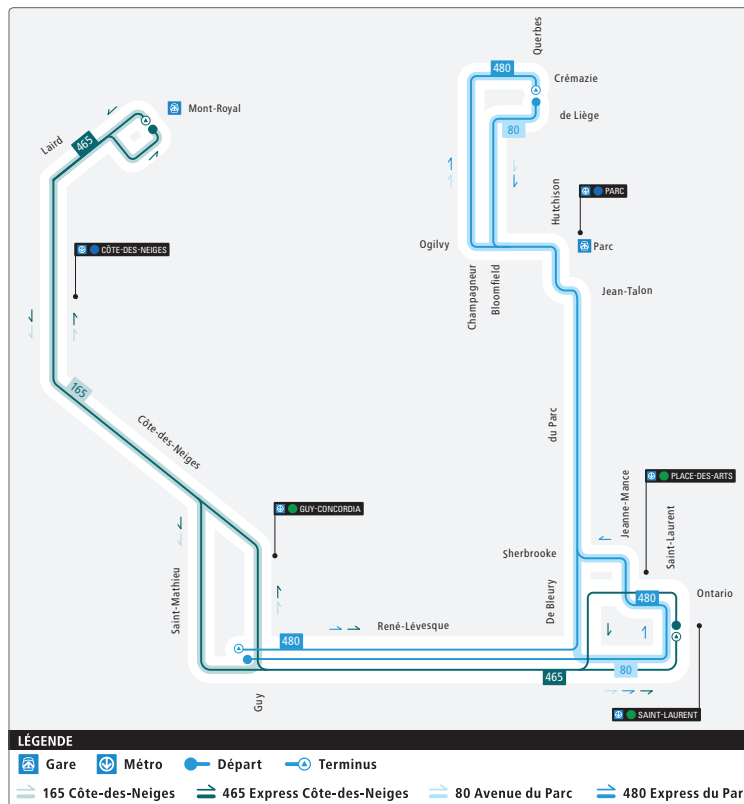

MOUVEMENT ORANGE

La ligne 435 – Express du Parc / Côte-des-Neiges est réaménagée

AFIN D'AMÉLIORER LA DESSERTE DU CENTRE-VILLE, LA LIGNE 435 – EXPRESS DU PARC / CÔTE-DES-NEIGES A ÉTÉ DIVISÉE CETTE SEMAINE EN DEUX LIGNES EXPRESS DISTINCTES AVEC LA 480 – EXPRESS DU PARC ET LA 465 – EXPRESS CÔTE-DES-NEIGES.

435, 465, 480

Similaires aux lignes locales 80 et 165 portant les mêmes noms, ces nouvelles lignes express sont en service aux heures de pointe, selon les horaires suivants :

- de 6 h à 9 h 30 vers le centre-ville et de 15 h à 19 h au retour pour la 480 ;
- de 6 h 30 à 9 h 30 vers le centre-ville et de 15 h 30 à 18 h 30 au retour pour la 465.

Les lignes 80 du Parc et 165 Côte-des-Neiges bénéficient aussi d'une hausse de service.