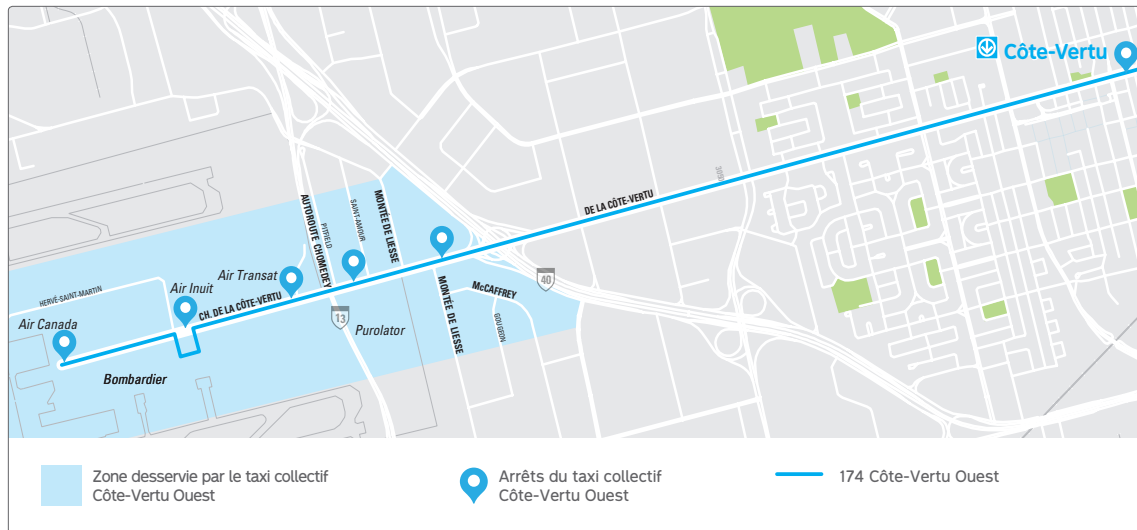

À COMPTER DU LUNDI 7 JANVIER DANS LE SECTEUR CÔTE-VERTU OUEST

Des améliorations de service bus et taxi collectif

Les améliorations de service bus et taxi collectif dans le secteur Côte-Vertu ouest.

LE SERVICE SERA BONIFIÉ LES JOURS DE SEMAINE DURANT LES HEURES DE POINTE DU MATIN ET DE L'APRÈS-MIDI.

174
Côte-Vertu-Ouest

D'une part, le service de la ligne 174 - Côte-Vertu-Ouest sera ajusté pour adhérer aux débuts et fins de quarts de travail des entreprises du boulevard Côte-Vertu Ouest, à l'ouest de l'autoroute 40.

D'autre part, il sera bonifié de huit passages en direction ouest entre 6 h et 9 h 30 et de trois passages entre 14 h 30 et 19 h.

En direction est, trois passages seront ajoutés entre 6 h et 9 h 30 et dix passages entre 14 h 30 et 19 h.

Par ailleurs, le service de taxi collectif Côte-Vertu Ouest sera également bonifié les samedis et les dimanches, ainsi que les jours fériés, et ce, dans les deux directions, pour une offre de service prolongée entre 6 h 15 à 0 h 05.

Ces nouvelles heures de service couvrent les heures de départ du métro à la station Côte-Vertu et favoriseront l'accessibilité au transport collectif.