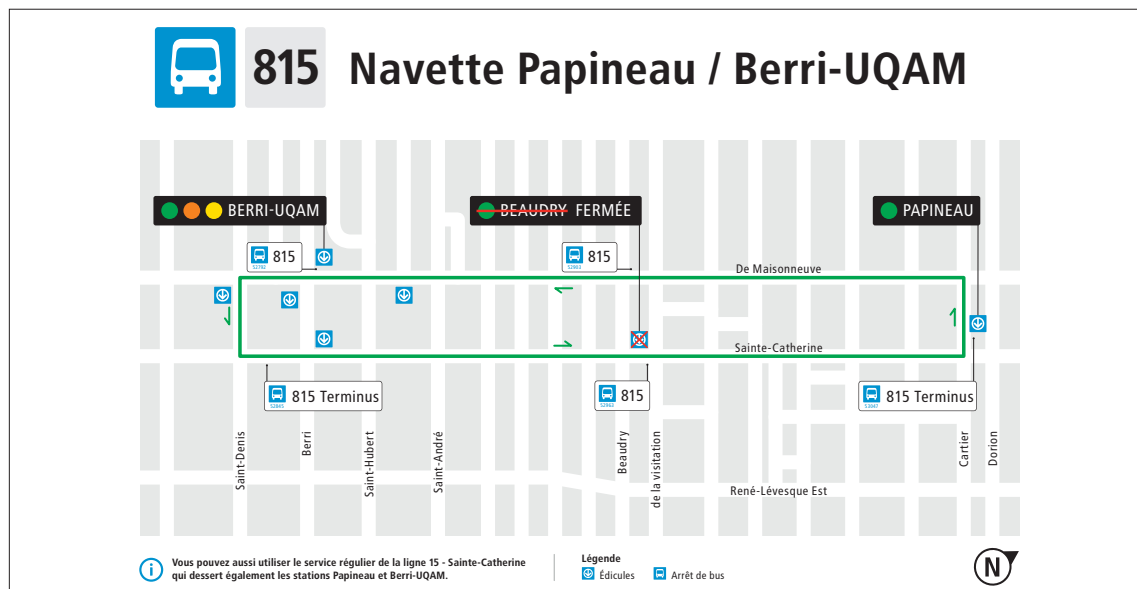

FERMETURE DE LA STATION BEAUDRY

La navette circule maintenant sur la rue Sainte-Catherine

Le parcours de la navette 815.

FERMÉE DEPUIS LE 1^{ER} OCTOBRE DERNIER, LA STATION BEAUDRY FAIT PRÉSENTEMENT L'OBJET DE TRAVAUX DE RÉFECTION MAJEURE. LE SERVICE DE NAVETTE QUI VOUS CONDUIT AUX STATIONS PAPINEAU ET BERRI UQAM EMPRUNTERA LA RUE SAINTÉ-CATHERINE À COMPTER DE CE MATIN.

Beaudry

15, 815

La navette était détournée par le boulevard René-Lévesque depuis le début octobre, en raison de la prolongation de la piétonisation de la rue Sainte-Catherine par la Ville de Montréal. À partir de 9 h ce matin, la navette 815 – Papineau / Berri-UQAM, ainsi que la ligne 15 – Sainte-Catherine seront de retour sur leur parcours habituel, via la rue Sainte-Catherine.

Ah, si seulement vous l'aviez fait

Notre Studio photo est au 1717, rue Berri (entre le boulevard de Maisonneuve et la rue Ontario).

plus tôt, lorsque le photographe est passé par votre campus ou mieux, si seulement vous aviez renouvelé votre carte OPUS en ligne pour l'avoir en sept jours ouvrables !