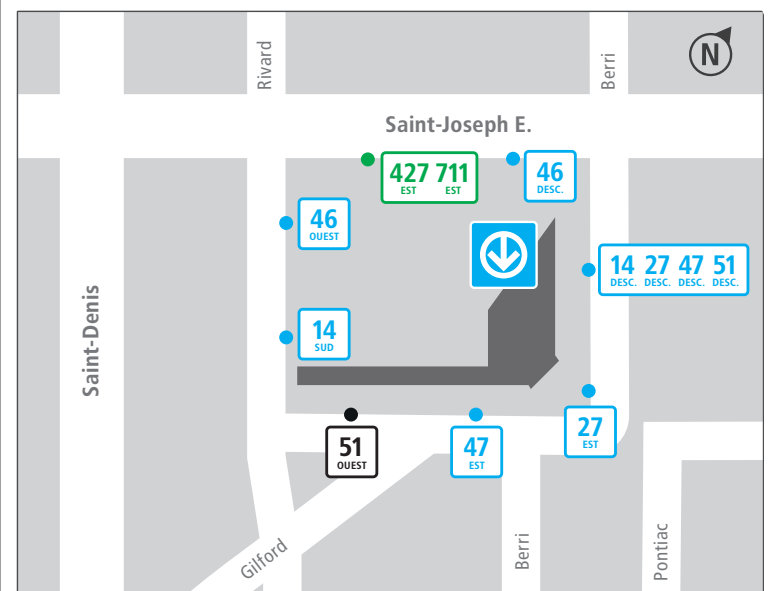

À LA SUITE DES COMMENTAIRES DE LA CLIENTÈLE

Retour des arrêts à leurs emplacements précédents à la station Laurier

DÈS CE MATIN, PLUSIEURS ARRÊTS DE BUS SERONT DE RETOUR À LEURS EMPLACEMENTS PRÉCÉDENTS AUTOUR DE L'ÉDICULE SAINT-JOSEPH DE LA STATION LAURIER.

Laurier

14, 27, 46, 47

Vous pouvez consulter le plan ci-dessous.

- Arrêt rétabli
- Nouvel arrêt
- Emplacement d'arrêt non modifié

NOUVELLE LIGNE 35 GRIFFINTOWN

Service amélioré dans les quartiers Griffintown, Saint-Henri et Petite-Bourgogne

Place Saint-Henri, Square-Victoria—OACI, McGill et Place-des-arts

stm.info

**SERVICE
7 JOURS / 7**