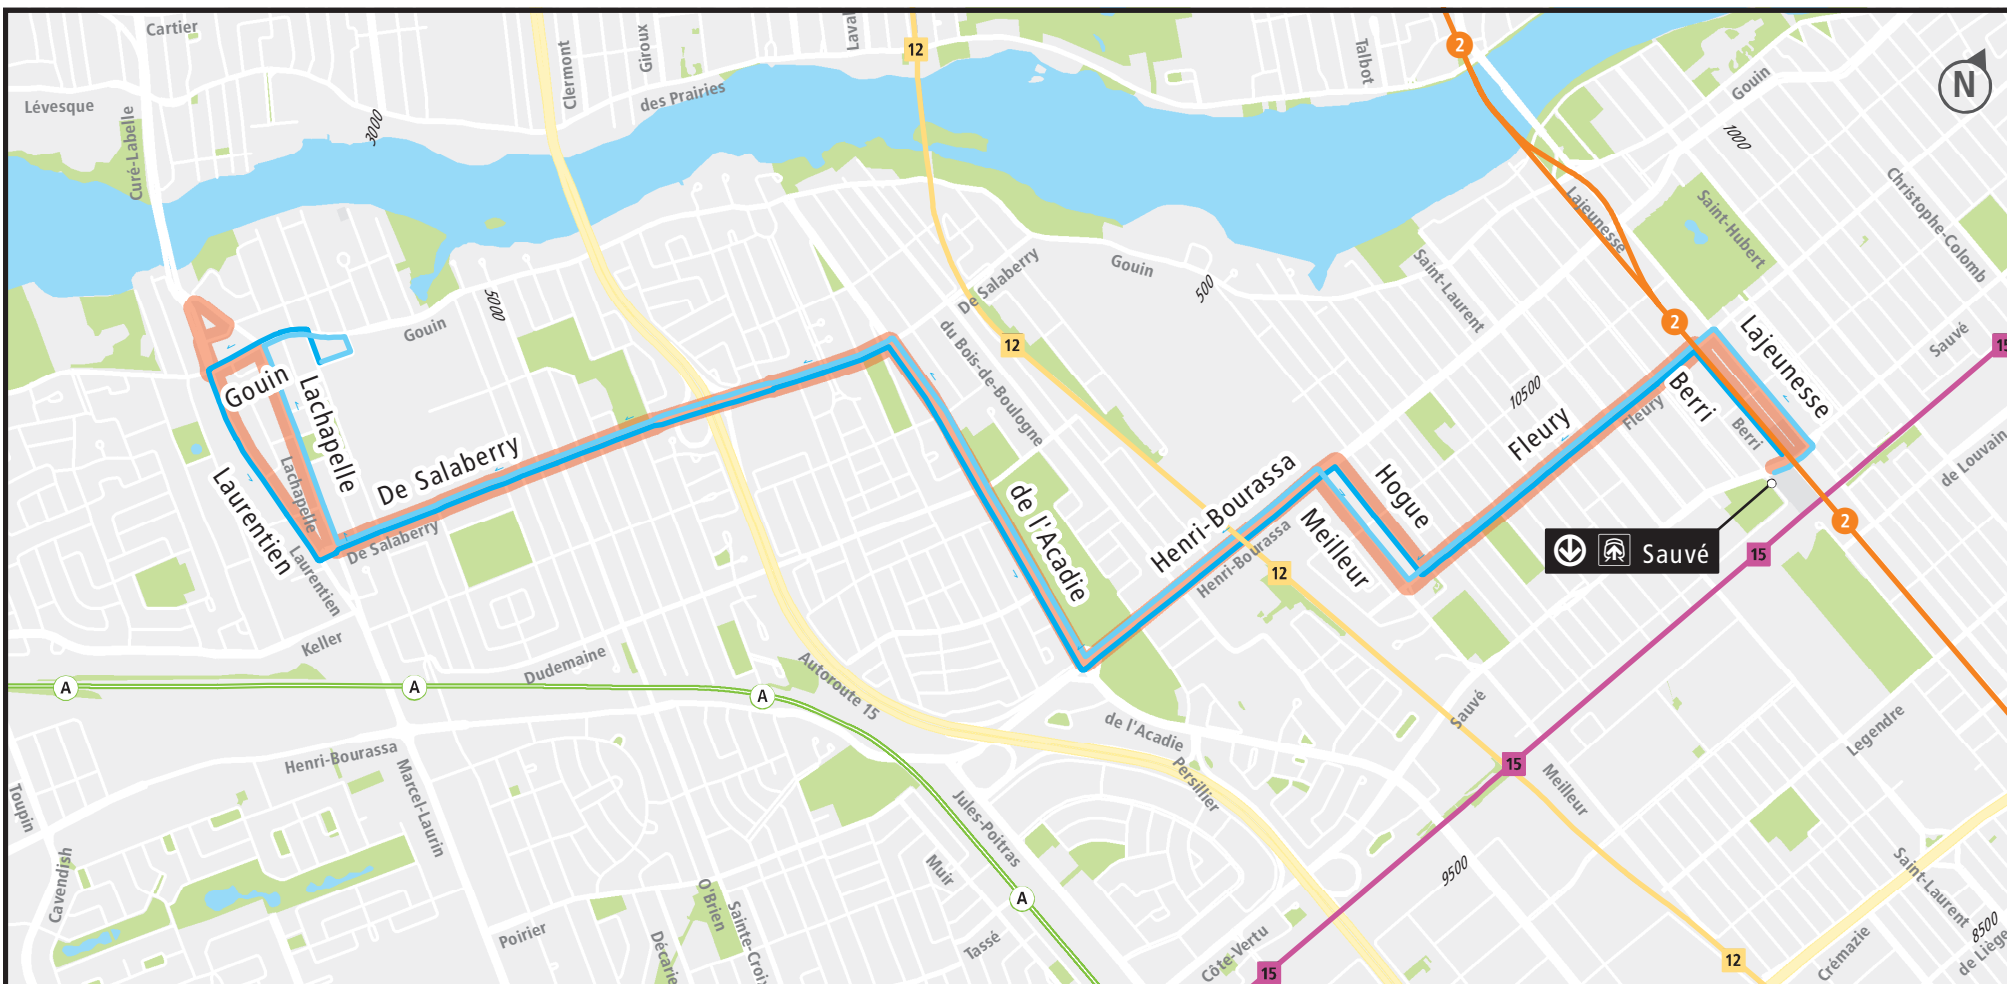

180 De Salaberry

LÉGENDE

Bus
— Jour en direction Est — Jour en direction Ouest — Trajet avant la refonte du réseau

Métro
 1 Ligne Verte 5 Ligne Bleue
 2 Ligne Orange Ascenseur
 4 Ligne Jaune

Train
 11 Ligne Vaudreuil/Hudson 14 Ligne Candiac
 12 Ligne Saint-Jérôme 15 Ligne Mascouche
 13 Ligne Mont-Saint-Hilaire

REM—Réseau express métropolitain
 A Ligne A A1 Brossard A3 Anse-à-l'Orme
 A2 YUL—Aéroport Montréal-Trudeau A4 Deux-Montagnes