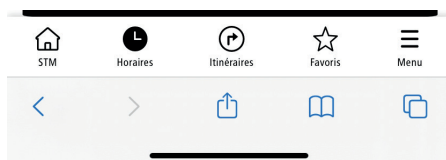

TRAJET CONNU

1 Ouvrir le site web de la stm : <http://stm.info/fr>

2 Cliquer sur « Horaires et plans »