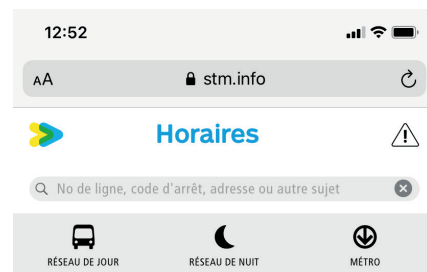

## NOUVEAU TRAJET

1 Ouvrir le site web de la stm : <http://stm.info/fr>

2 Cliquer sur « Itinéraire »

3 Indiquer votre adresse de départ ou l'arrêt. Indiquer votre adresse d'arrivée

4 Sélectionner une heure de départ souhaitée (Partir le) ou une heure d'arrivée (Arriver le)

## TRAJET CONNU

1 Ouvrir le site web de la stm : <http://stm.info/fr>

2 Cliquer sur « Horaires et plans »

3 Sélectionner votre ligne de bus

4 Sélectionner votre arrêt

### NOUVEAU TRAJET

- 1 Ouvrir le site web de la stm : <http://stm.info/fr>
  - 2 Dans la section « Itinéraires », indiquer votre adresse de départ ou l'arrêt
  - 3 Indiquer votre adresse d'arrivée
  - 4 Sélectionner une heure de départ souhaitée (Partir le) ou une heure d'arrivée (Arriver le)
  - 5 Sélectionner la date du déplacement et l'heure
  - 6 Cliquer sur « Rechercher l'itinéraire »
  - 7 Sélectionner le trajet qui vous convient
- 