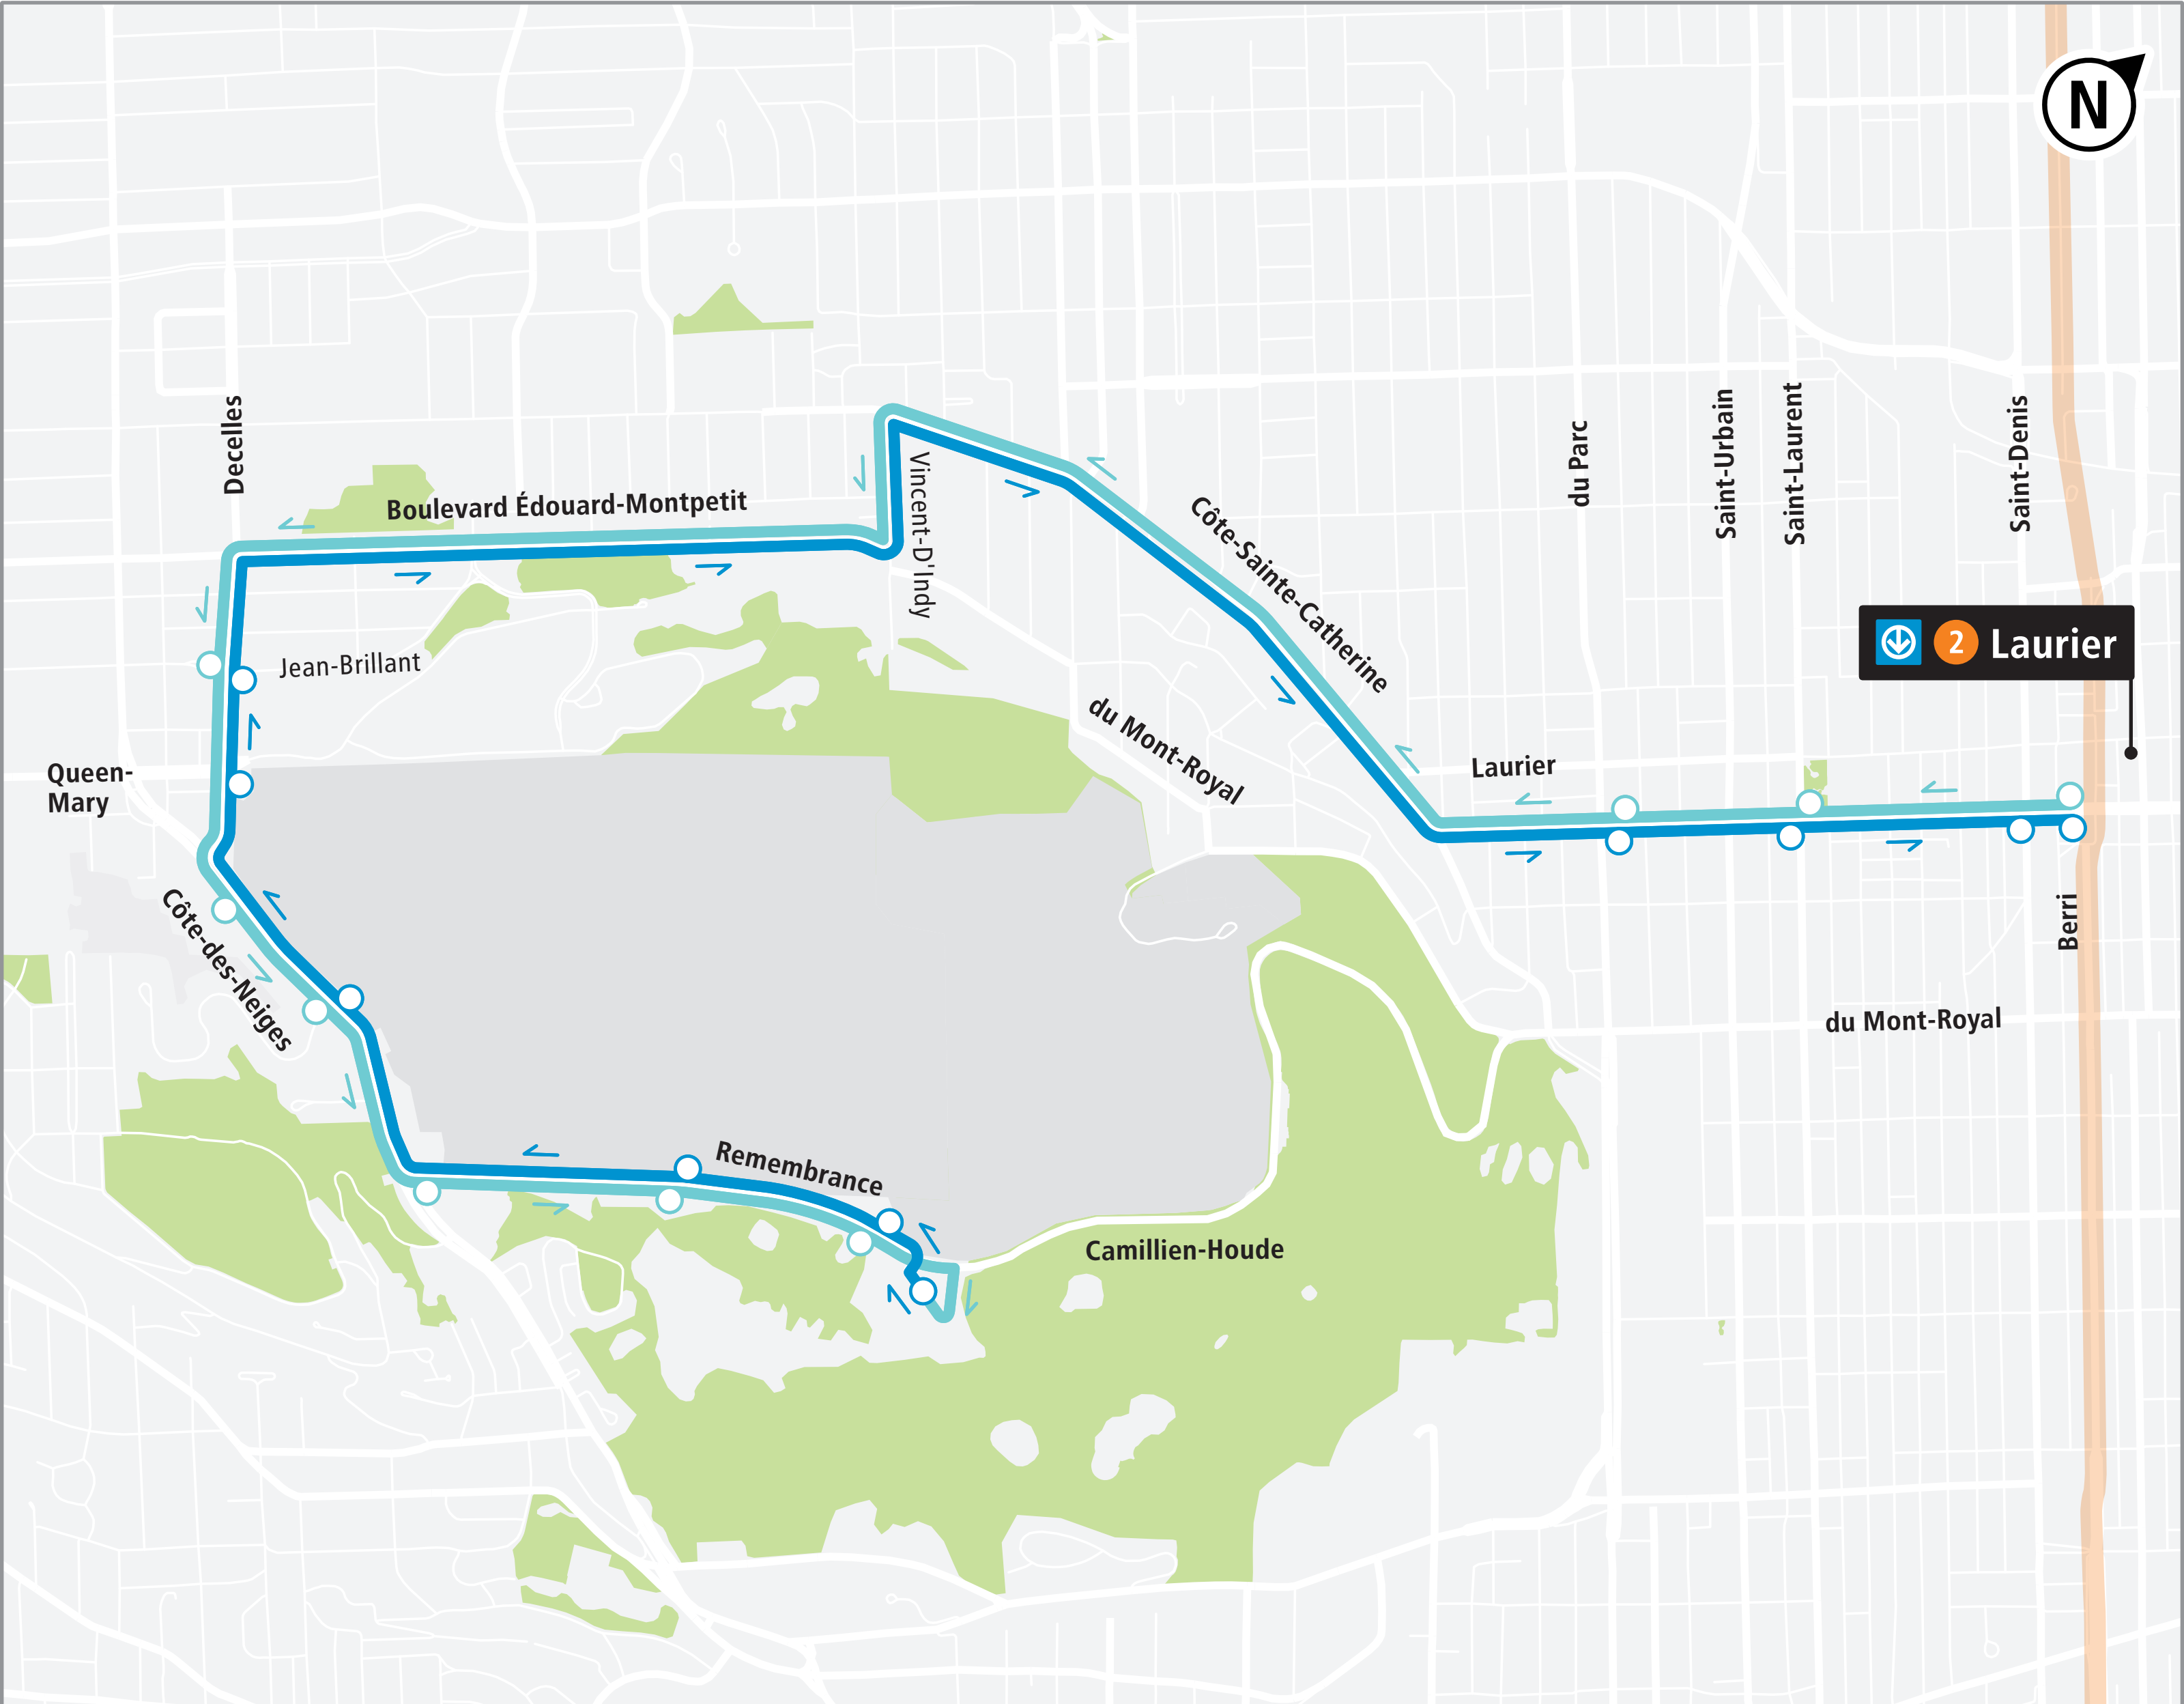

804 Belvédère Kondiaronk

2 Laurier

LÉGENDE

- Arrêts Direction Ouest
- Arrêts Direction Est
- Station de métro