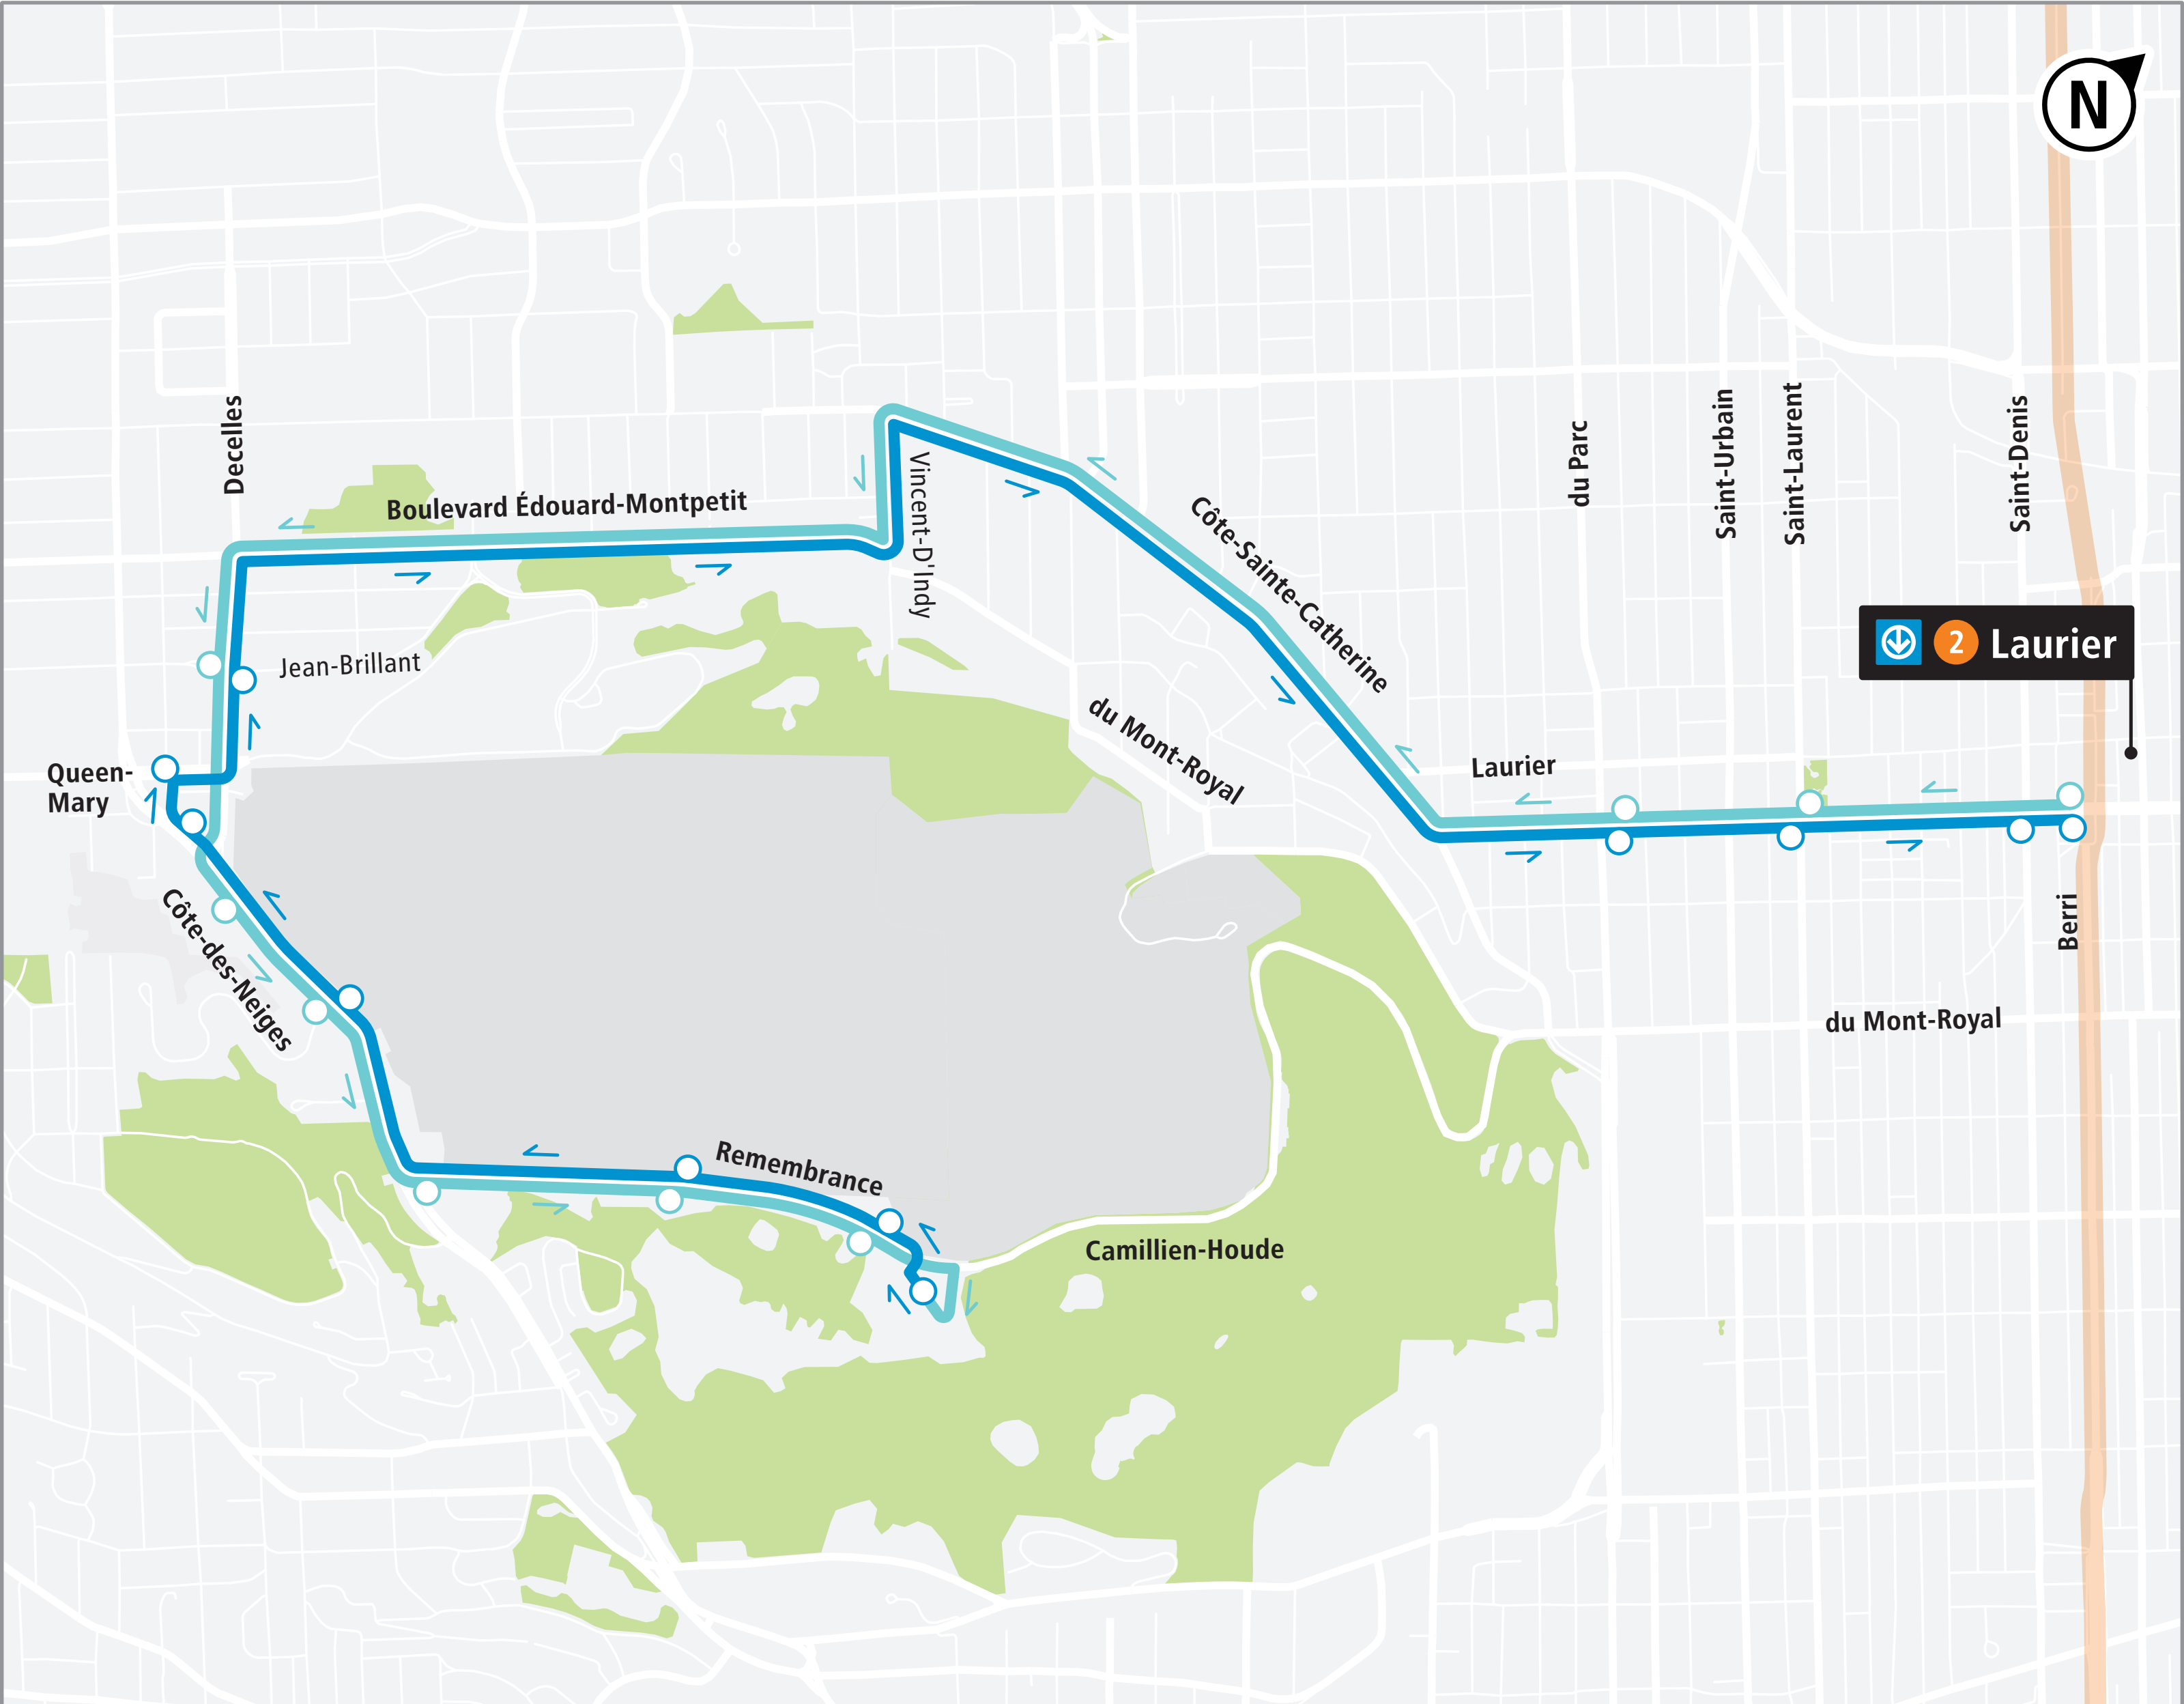

# 804 Belvédère Kondiaronk

## LÉGENDE

 Arrêts  
Direction Ouest

 Arrêts  
Direction Est

 Station  
de métro