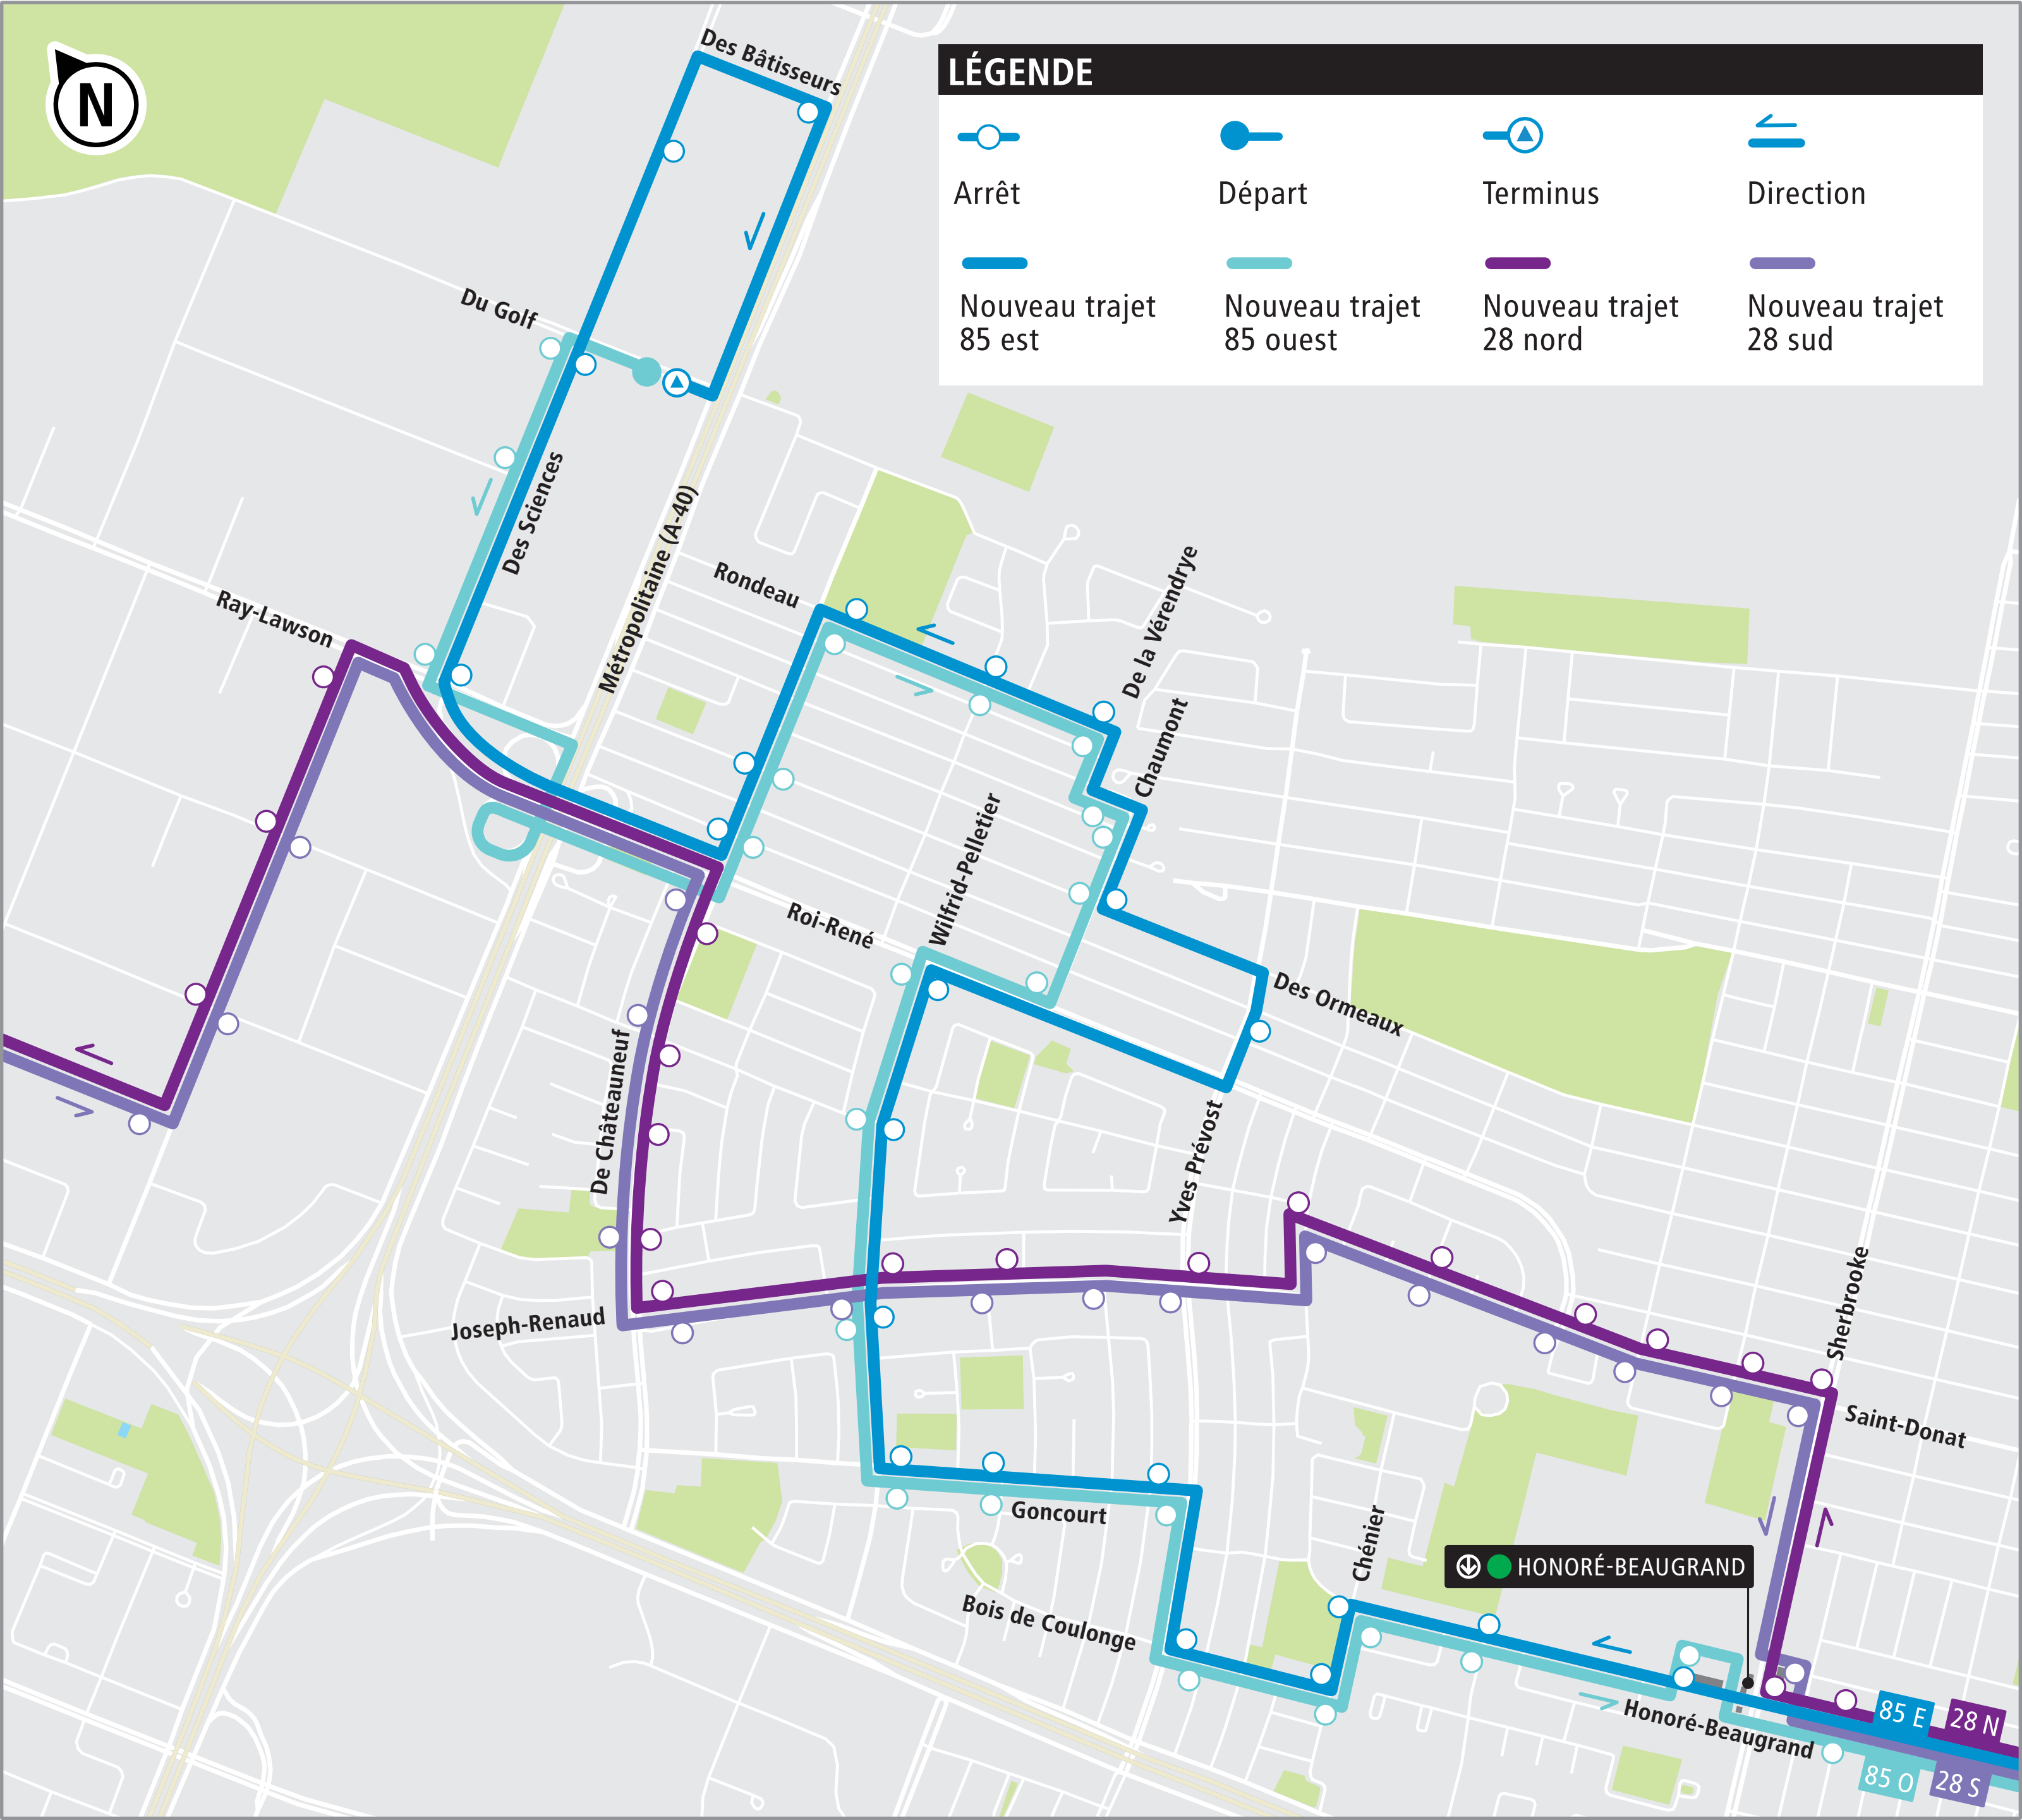

28

85

Modification des trajets

LÉGENDE

Arrêt

Départ

Terminus

Direction

Nouveau trajet
85 est

Nouveau trajet
85 ouest

Nouveau trajet
28 nord

Nouveau trajet
28 sud

HONORÉ-BEAUGRAND

85 E 28 N
85 O 28 S