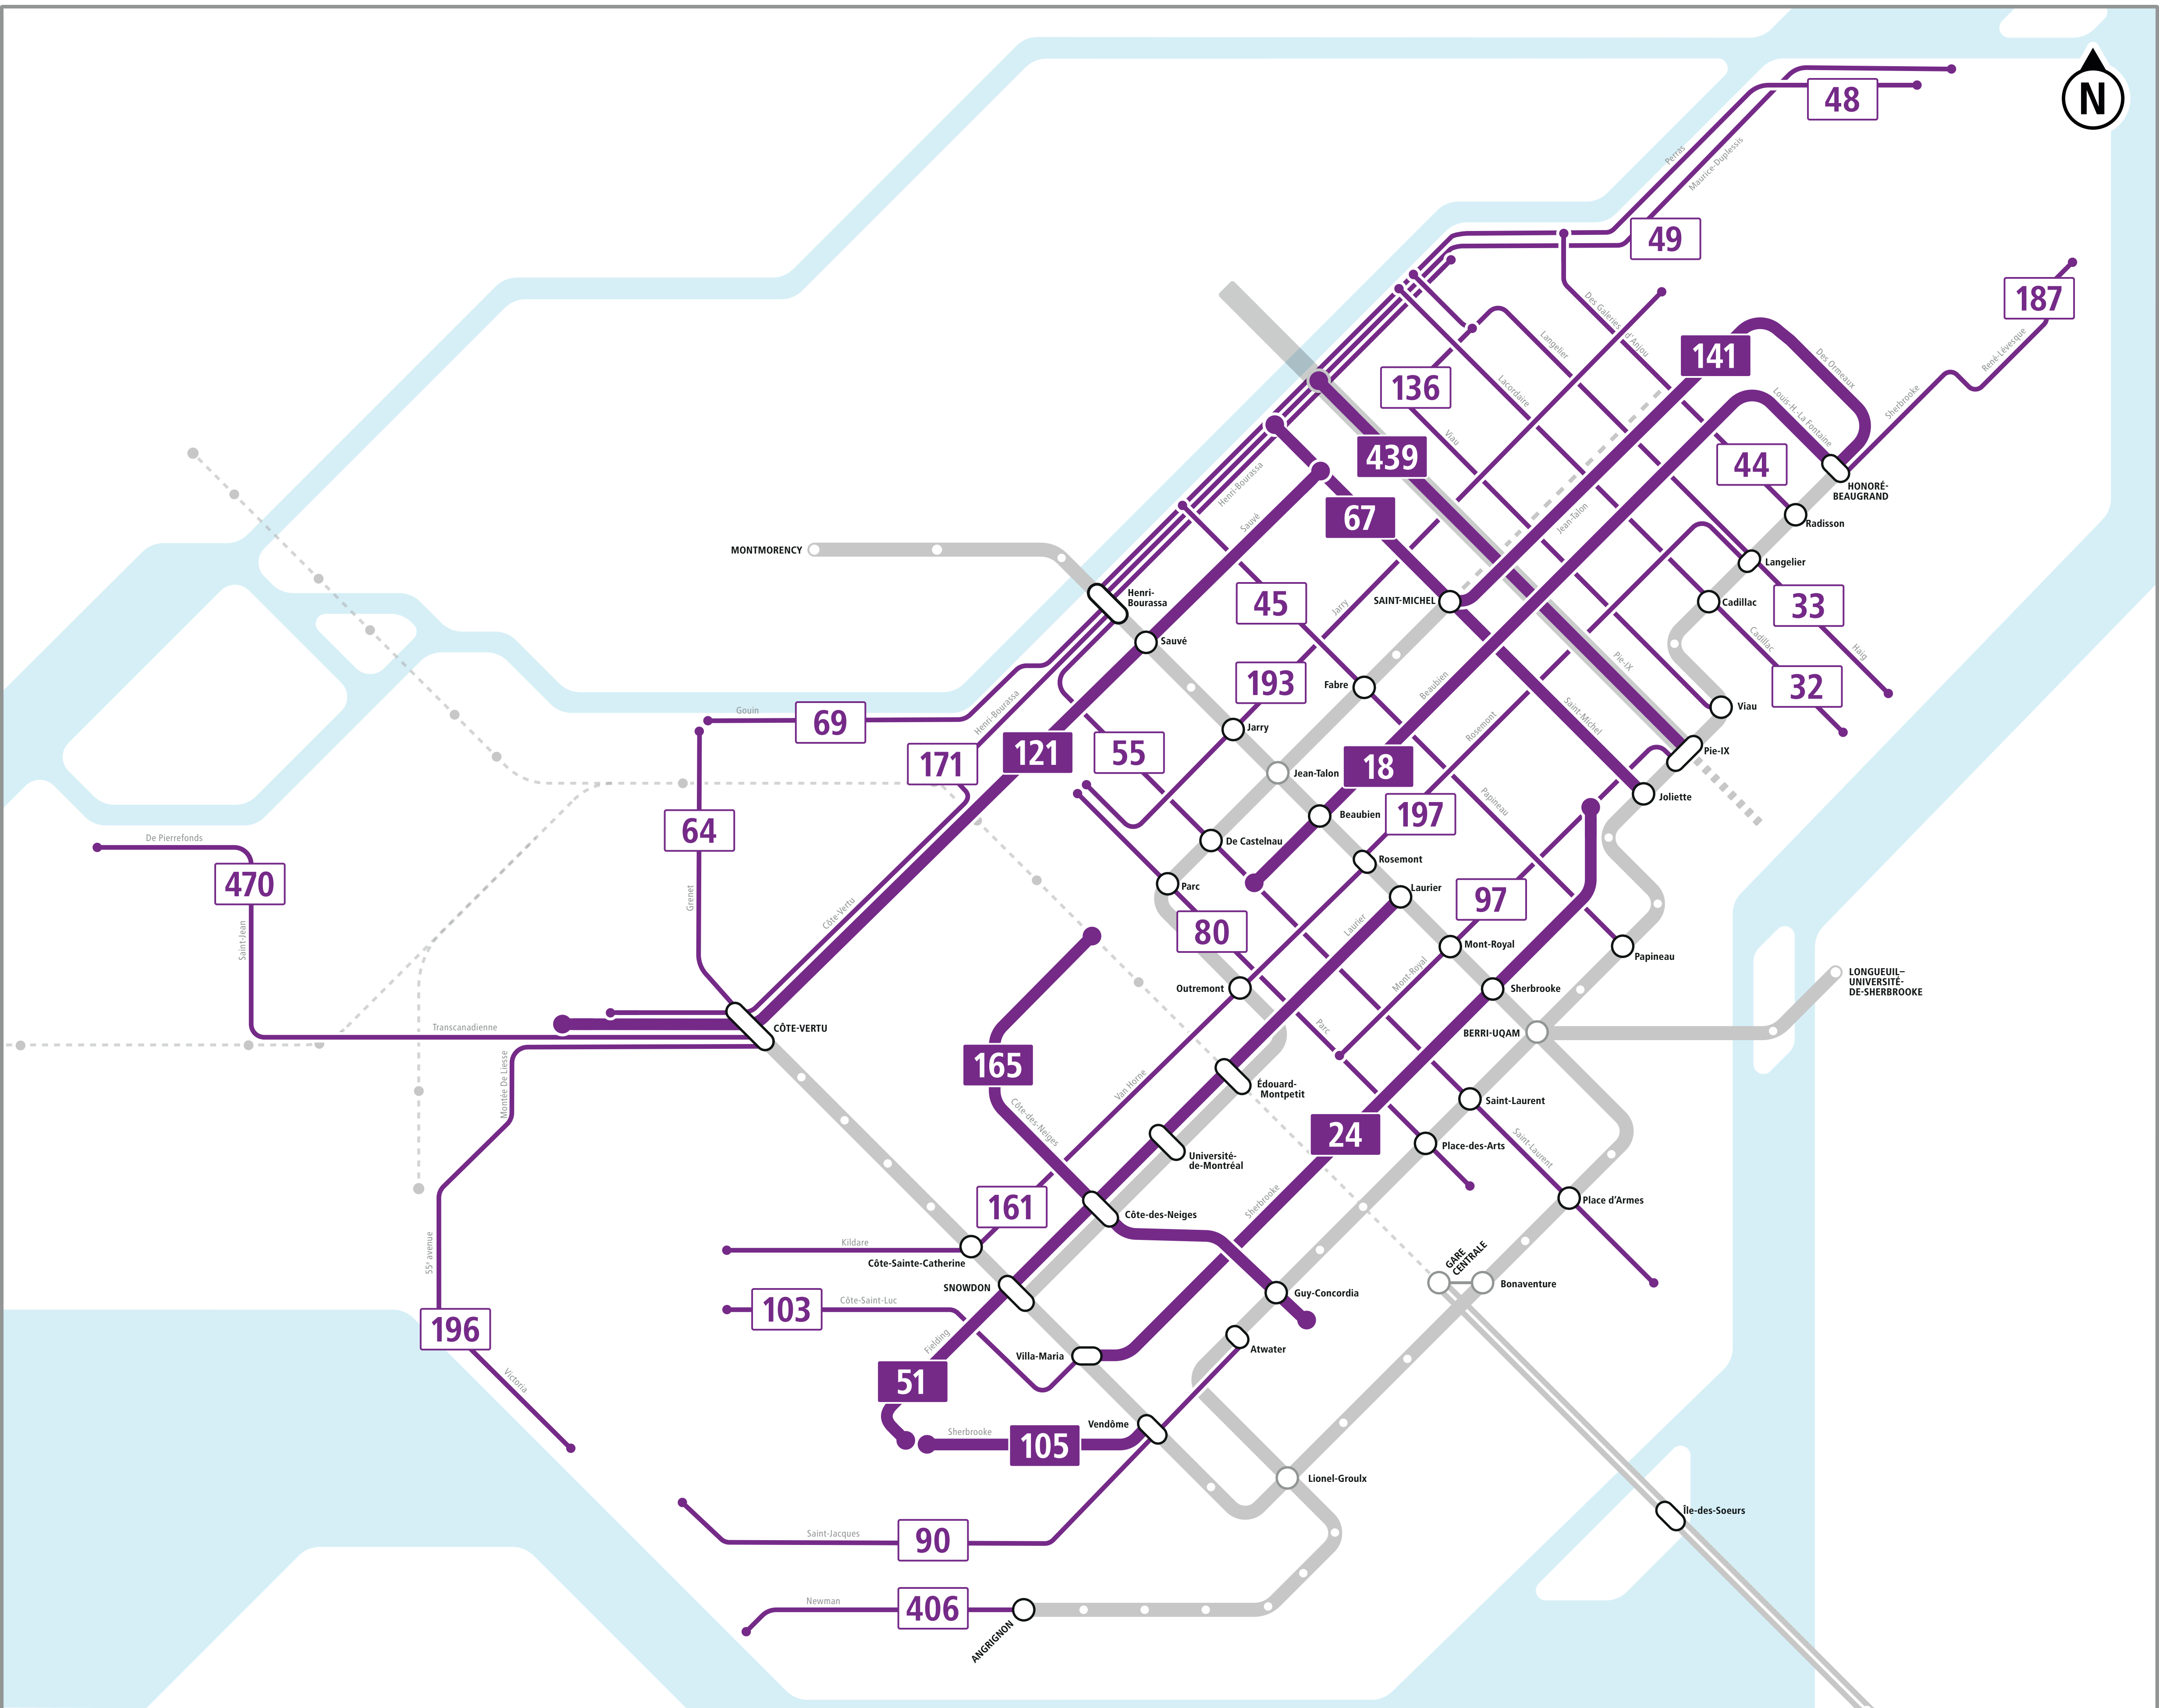

Lignes fréquentes

LÉGENDE

000	000						
Ligne fréquente toute la journée	Ligne fréquente en période de pointe	Métro	REM	SRB - Service rapide bus	Ligne projetée	Correspondance	Bout de ligne

Ce plan n'est pas une carte routière. Consultez l'horaire des bus pour plus de détails.