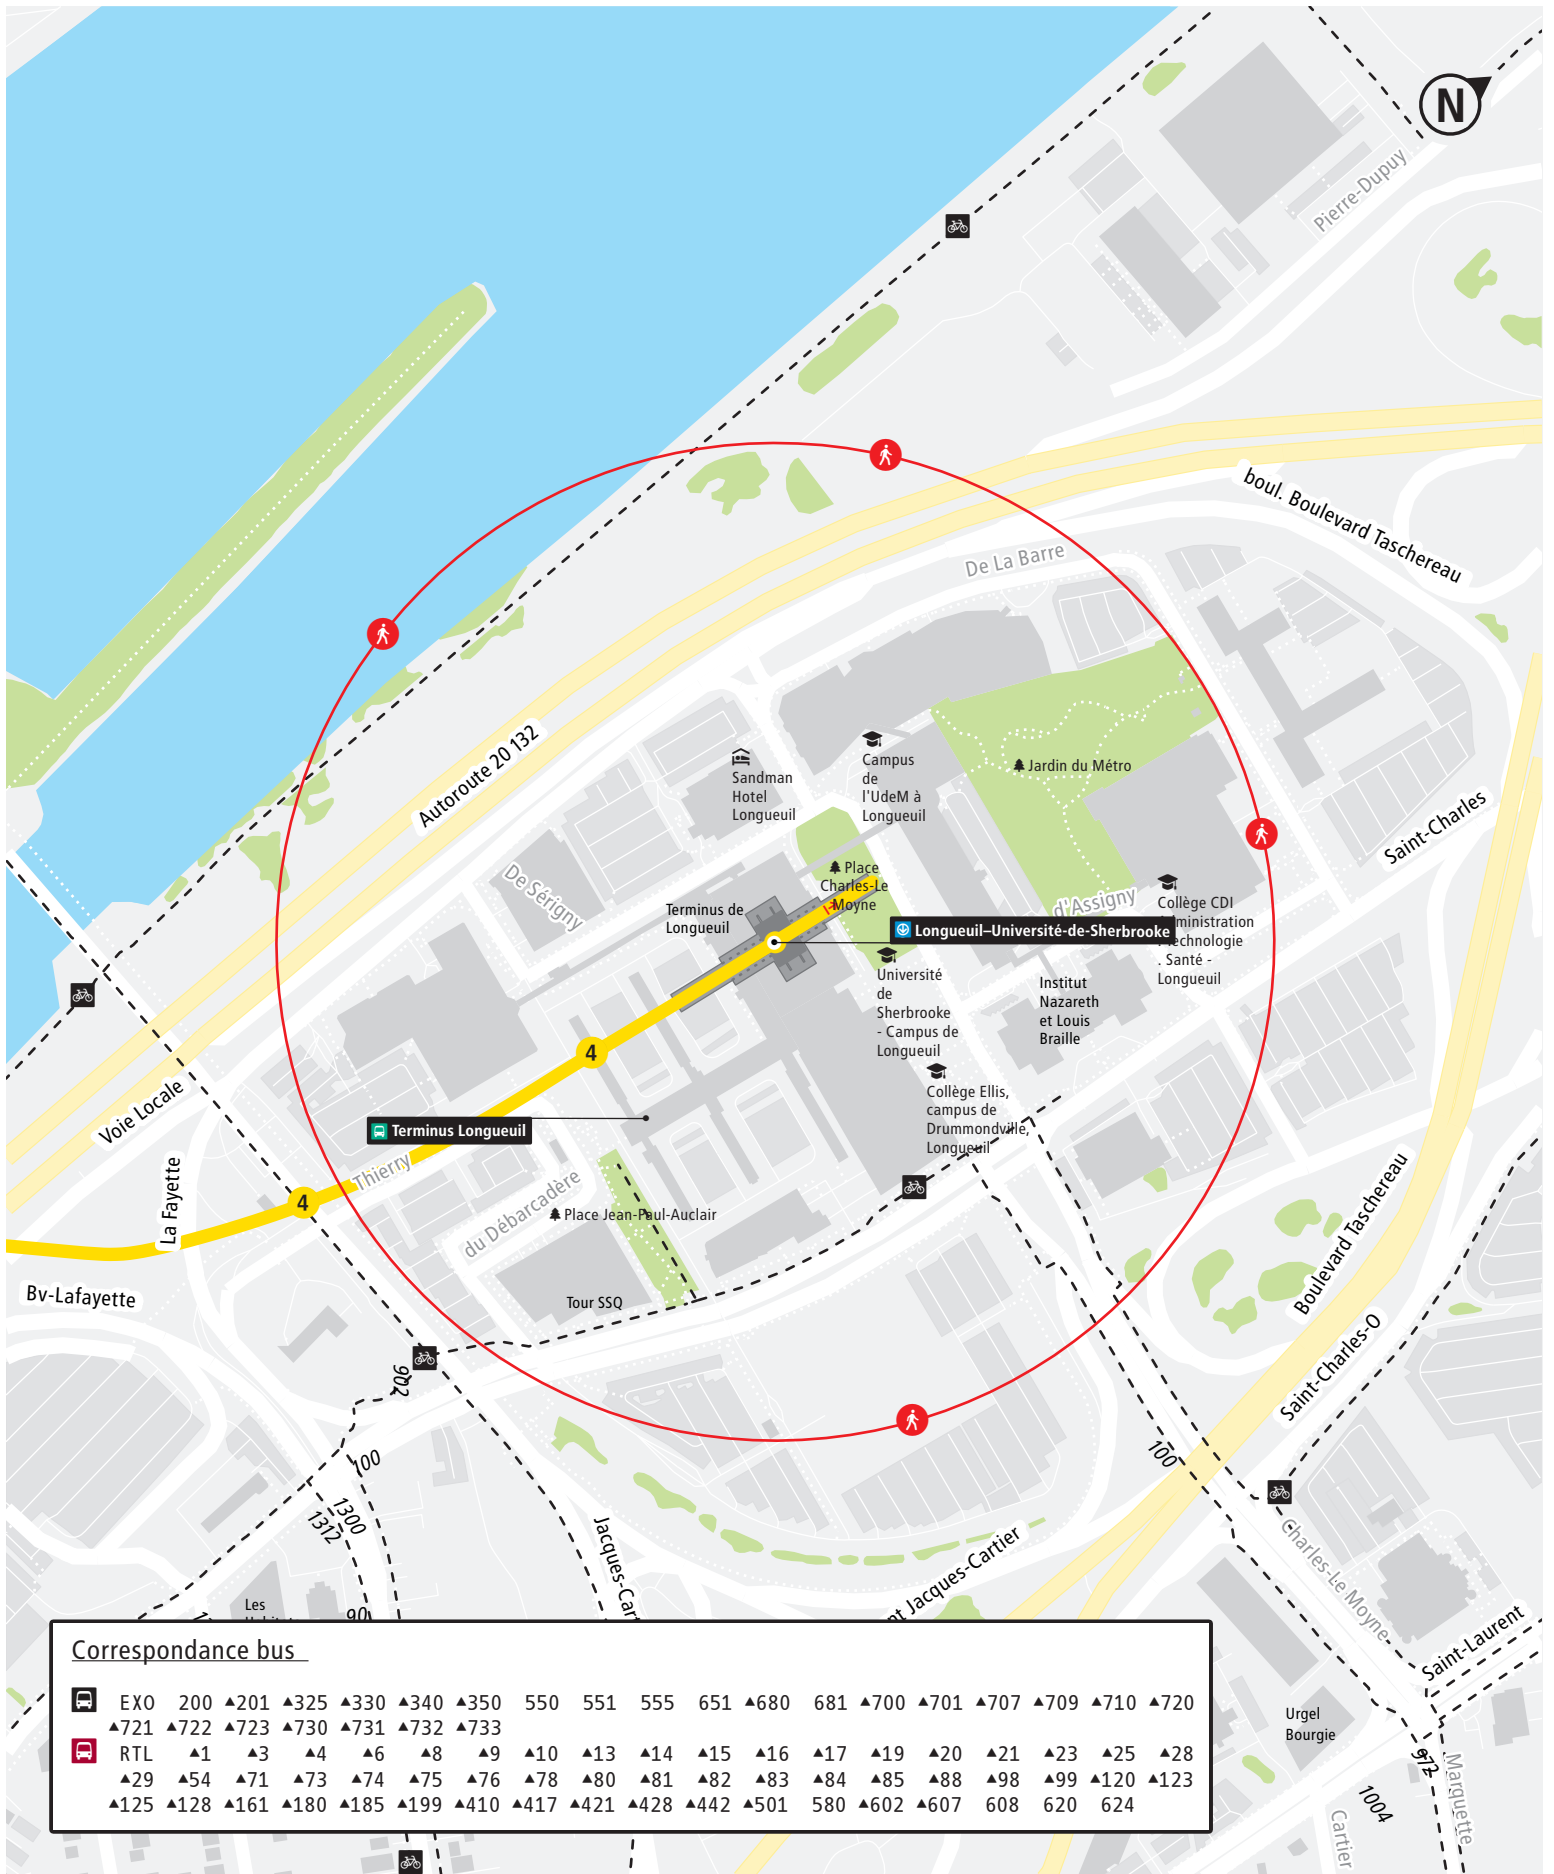

① CENTRE DE SERVICES
AMBULATOIRES EN SANTÉ
MENTALE DE LONGUEUIL

4 Longueuil- Université- de-Sherbrooke

Longueuil

SORTIE

90, Place Charles-Le Moyne

LÉGENDE

- ★ Vous êtes ici
- 5 minutes de marche
- Sortie de station

- Accès métro par le réseau piétonnier souterrain
- Aréna

- Bibliothèque
- Centre commercial et grand magasin
- Centre sportif
- CLSC
- Établissement d'enseignement
- Hôpital
- Hôtel
- Information touristique
- Jardin communautaire
- Musée
- Parc
- Piscine
- Point d'observation
- Poste de police
- Spectacle et théâtre

- Réseau piétonnier intérieur
- Bâtiment d'intérêt

[f](#) [t](#) [in](#) [v](#) [stm.info](#)

Ce plan représente le réseau de la STM au 19 juin 2023. Il ne constitue pas une carte routière du territoire. Carte de base: Groupe MADITUC – École Polytechnique de Montréal et STM (février 2023), les contributeurs d'OpenStreetMap (février 2023) et données ouvertes du Gouvernement du Québec, de la STL, du RTL et d'exo (juin 2023). Le réseau piétonnier souterrain a été produit par Michel Boisvert, Observatoire de la ville intérieure, Université de Montréal. Toute reproduction totale ou partielle du présent document ou de son contenu est interdite à moins d'une autorisation spéciale de la Société de transport de Montréal (STM). Conception et réalisation: STM | © STM | Dépôt légal 2023

0 70 M
0 1 MIN
de marche

Autour du métro

Correspondance bus

	EXO	200	▲201	▲325	▲330	▲340	▲350	550	551	555	651	▲680	681	▲700	▲701	▲707	▲709	▲710	▲720	
		▲721	▲722	▲723	▲730	▲731	▲732	▲733												
	RTL	▲1	▲3	▲4	▲6	▲8	▲9	▲10	▲13	▲14	▲15	▲16	▲17	▲19	▲20	▲21	▲23	▲25	▲28	
		▲29	▲54	▲71	▲73	▲74	▲75	▲76	▲78	▲80	▲81	▲82	▲83	▲84	▲85	▲88	▲98	▲99	▲120	▲123
		▲125	▲128	▲161	▲180	▲185	▲199	▲410	▲417	▲421	▲428	▲442	▲501	580	▲602	▲607	608	620	624	