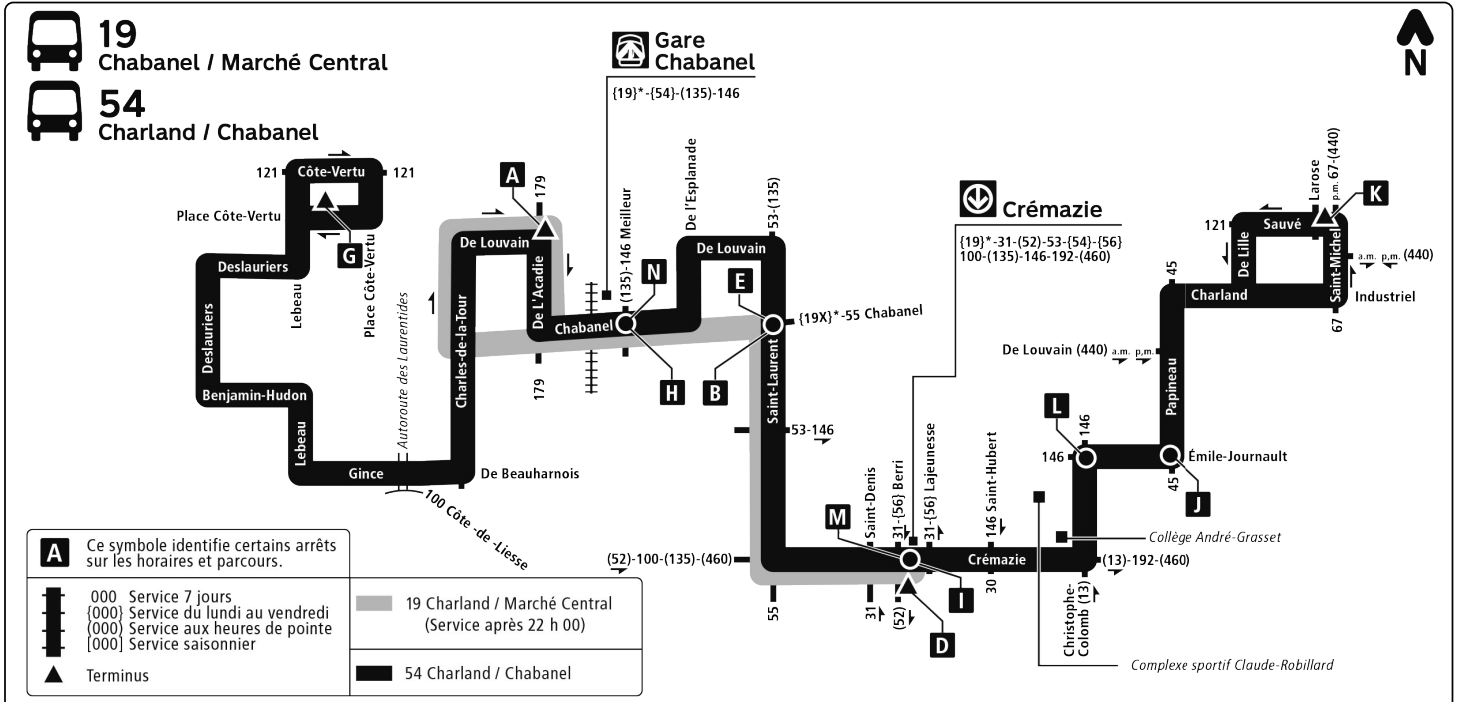

## 19-54

En vigueur  
du 18 juin au 26 août 2018

**DISTANCE (km)**  
**19 • Dir. est** A ← 1,7 → B ← 1,4 → ▲ • **Dir. ouest** D ← 1,4 → E ← 2,0 → ▲  
**54 • Dir. est** G ← 4,2 → I ← 2,9 → J ← 2,4 → F ← 2,8 → ▲ • **Dir. ouest** K ← 3,1 → L ← → M ← 2,7 → N ← 4,5 → ▲

## INFORMATION

Ce symbole **A** identifie certains arrêts sur les horaires et parcours.

Présentez-vous quelques minutes à l'avance à l'arrêt. À moins de facteurs indépendants de notre volonté, le bus y sera dans les trois minutes suivant l'heure.

514 786-4636 (S-T-M-I-N-F-O)

Pour le service des Commentaires ou des Objets trouvés, pour obtenir un trajet ou toute autre information.

19 • Direction est

En vigueur du 18 juin au 26 août 2018

Lundi au vendredi			
A 50379 de Louvain / de l'Acadie		B 60887 Chabanel / Saint-Laurent	
→ 5 min →		→ 5 min →	
20h	06 32 58	11 37	16 41
21h	29 59	03 34	07 38
22h	29 59	04 34	08 38
23h	26 59	04 31	08 35
00h	29	04 34	08 38

\* Le code d'arrêt permet d'obtenir les heures de passage des lignes de bus à cet arrêt.

♿ = Arrêt accessible pour les personnes se déplaçant en fauteuil roulant.

PARCOURS 54 • Direction est

Rue/intersection de l'arrêt	Arrêt*
G Côte-Vertu / Lebeau	✓ 55737
Lebeau / Deslauriers	✓ 55748
Deslauriers / No 605	✓ 55340
Deslauriers / No 390	✓ 55823
Benjamin-Hudon / Deslauriers	✓ 55822
Benjamin-Hudon / Lebeau	✓ 55769
Gince / Lebeau	✓ 55821
Gince / No 55	✓ 53829
Charles-De La Tour / De Beauharnois	✓ 50490
Charles-De La Tour / Legendre	✓ 50453
Charles-De La Tour / Chabanel	✓ 50411
Charles-De La Tour / de Louvain	✓ 50361
de Louvain / de l'Acadie	✓ 50379
Chabanel / de l'Acadie	✓ 50426
H Gare Chabanel	✓ 50448
Chabanel / Jeanne-Mance	✓ 54349
de l'Esplanade / Chabanel	✓ 54352
de l'Esplanade / de Louvain	✓ 54353
de Louvain / Saint-Laurent	✓ 50456
Saint-Laurent / Chabanel	✓ 50519
Saint-Laurent / Legendre	✓ 50564
Saint-Laurent / De Beauharnois	✓ 50620
Crémazie / Saint-Laurent	✓ 50671
Crémazie / Casgrain	✓ 50720
Crémazie / Henri-Julien	✓ 50734