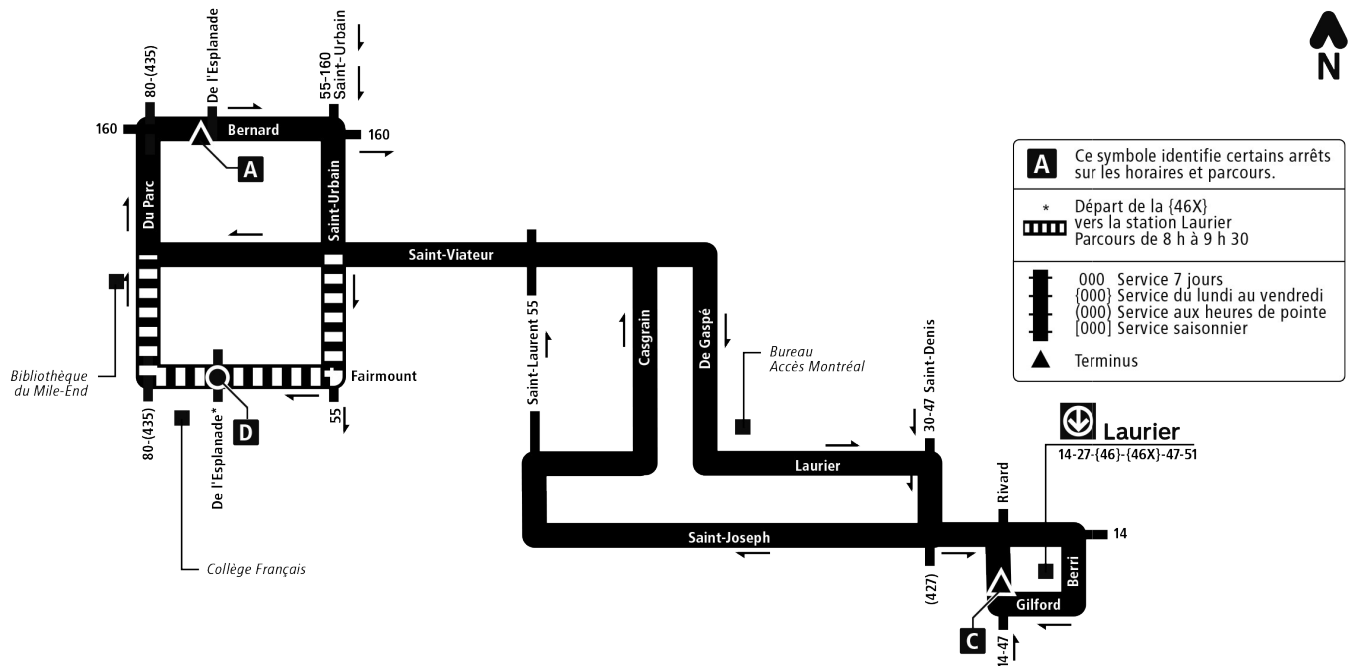

# PLANIBUS

 **46**  
Casgrain

En vigueur  
du 22 juin au 30 août 2015

## INFORMATION

Ce symbole **A** identifie certains arrêts sur les horaires et parcours.

Présentez-vous quelques minutes à l'avance à l'arrêt. À moins de facteurs indépendants de notre volonté, le bus y sera dans les trois minutes suivant l'heure.

**514 786-4636 (S-T-M-I-N-F-O)**

Pour le service des Commentaires ou des Objets trouvés, pour obtenir un trajet ou toute autre information.

46 • Direction est

En vigueur du 22 juin au 30 août 2015

Lundi au vendredi		
A 51526 Bernard / de l'Esplanade		▲ (Descente) Station Laurier Sud (Rivard / Saint-Joseph)
06h	11 40	20 49
07h	07 36	19 48
08h	12 44	24 56
09h	18 52	30
10h	23 53	03 34
11h	23 53	04 34
12h	24 55	04 35
13h	26 57	06 37
14h	28 59	08 39
15h	34	14 48
16h	08 42	22 56
17h	16 50	30
18h	24 57	03 35
19h		08

Lundi au vendredi			
C 54167 Station Laurier Sud (Rivard / Saint-Joseph)		D 53848 Fairmount / de l'Esplanade	▲ (Descente) Bernard / de l'Esplanade
06h	00 29 56		11 40
07h	25 54 <sup>v</sup>		07 36
08h	26 <sup>v</sup>	08 <sup>v</sup> 40 <sup>v</sup>	12 <sup>v</sup> 44 <sup>v</sup>
09h	00 <sup>v</sup> 36	14 <sup>v</sup>	18 <sup>v</sup> 52
10h	09 40		23 53
11h	10 40		23 53
12h	10 41		24 55
13h	12 43		26 57
14h	14 45		28 59
15h	20 54		34
16h	28		08 42
17h	02 36		16 50
18h	10 43		24 57