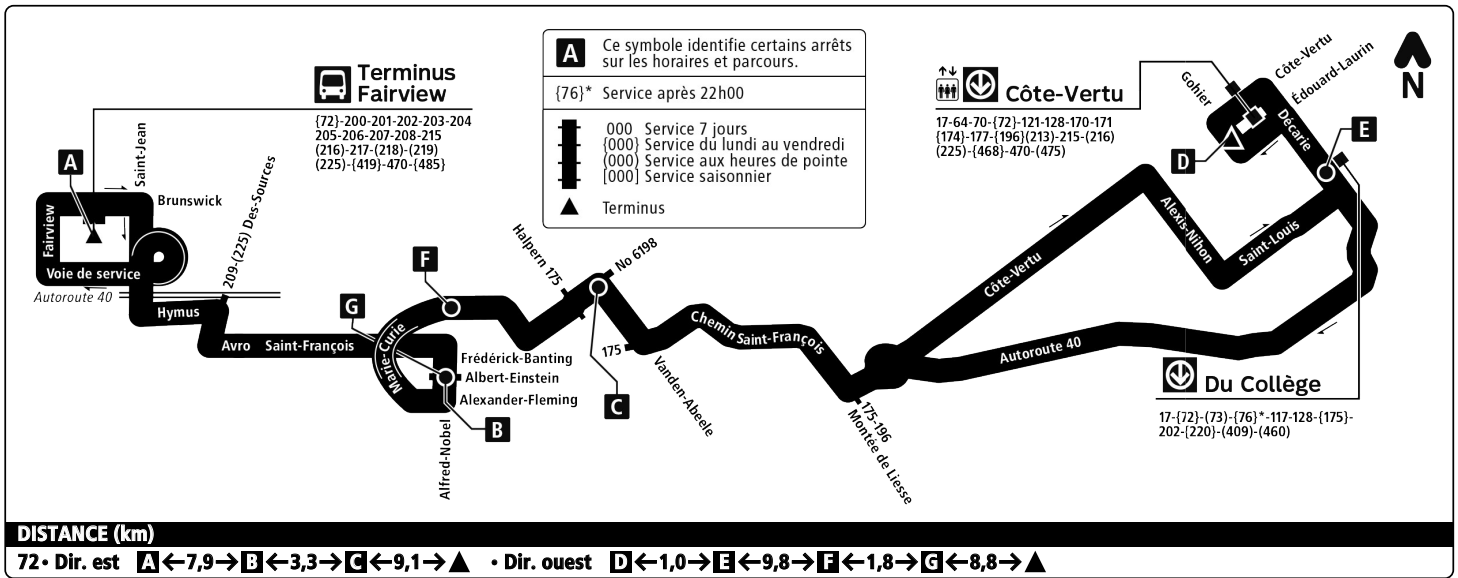

## INFORMATION

Ce symbole **A** identifie certains arrêts sur les horaires et parcours.

Présentez-vous quelques minutes à l'avance à l'arrêt. À moins de facteurs indépendants de notre volonté, le bus y sera dans les trois minutes suivant l'heure.