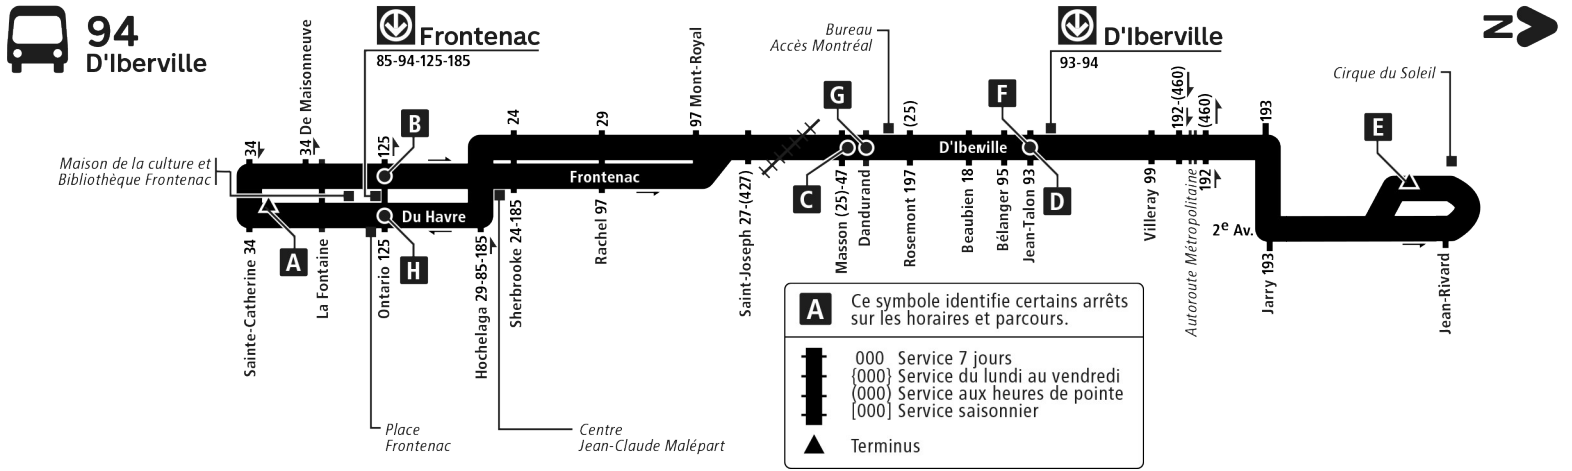

DISTANCE (km)
94 • Dir. nord **A** ← 0,7 → **B** ← 2,4 → **C** ← 2,2 → **D** ← 1,9 → **A** • Dir. sud **E** ← 1,5 → **F** ← 1,9 → **G** ← 2,7 → **H** ← 0,6 → **A**

94 • Direction sud

Lundi au vendredi				
	E 54303 Cirque du Soleil	F 51565 Station D'Iberville (D'Iberville / Jean-Talon)	G 52099 D'Iberville / Dandurand	H 53016 Station Frontenac (du Havre / Ontario)
	8 min	9 min	12 min	4 min
05h	13 43	19 49	25 56	34
06h	13 40	19 46	26 53	05 35
07h	01 21 39	08 28 46	16 36 54	02 27 47
08h	03 28 53	10 35	18 43	05 29 55
09h	22 52	00 28 58	08 36	19 48
10h	22 52	28 58	06 36	18 48
11h	23 54	29	06 37	18 49
12h	25 55	00 31	08 39	20 51
13h	25 55	01 31	09 39	21 51
14h	25 55	01 32	09 40	21 52
15h	20 45	02 27 53	10 36	22 48
16h	10 36	18 44	02 27 53	14 39
17h	06 29 51	14 37 59	23 46	05 35 58
18h	11 33 52	17 39 58	08 26 48	18 36 58
19h	23 53	29 59	07 35	17 45
20h	22 49	28 55	05 34	15 44
21h	18 46	24 51	01 30 57	11 40
22h	14 42	19 47	25 53	07 35
23h	10 59	15	21	03 31
00h	47	04 51	09 56	19
01h	31	35	40	03 47

Horaire en **CARACTÈRE GRAS** : bus avec rampe avant.

Samedi				
	E 54303 Cirque du Soleil	F 51565 Station D'Iberville (D'Iberville / Jean-Talon)	G 52099 D'Iberville / Dandurand	H 53016 Station Frontenac (du Havre / Ontario)
	7 min	8 min	11 min	3 min
05h	15 36 57	19 40	25 46	31 52
06h	18 43	01 23 48	07 29 54	13 35
07h	06 31 55	11 36	17 42	00 24 49
08h	20 48	01 26 54	07 33	14 42
09h	16 45	22 51	01 29 58	10 38
10h	15 44	21 50	28 57	07 37
11h	14 47	20 53	27	06 36
12h	18 51	25 58	00 32	09 42
13h	24 58	31	05 39	15 50
14h	31	04 37	12 44	23 55
15h	04 37	10 43	17 50	28
16h	10 43	16 49	23 56	01 34
17h	16 48	22 54	29	06 39
18h	20 51	26 57	01 33	11 43
19h	20 47	26 53	04 33 59	14 43
20h	15 41	21 47	27 53	09 37
21h	09 35	15 41	21 47	03 31 57
22h	03 29 56	09 35	15 41	25 51
23h	22 49	02 28 55	07 33	16 42
00h	14 47	20 52	00 25 56	09 34
01h	32	37	41	03 48
02h	18	23	27	34

Horaire en **CARACTÈRE GRAS** : bus avec rampe avant.

Dimanche				
	E 54303 Cirque du Soleil	F 51565 Station D'Iberville (D'Iberville / Jean-Talon)	G 52099 D'Iberville / Dandurand	H 53016 Station Frontenac (du Havre / Ontario)
	7 min	7 min	11 min	3 min
05h	15 36 57	19 40	25 46	31 52
06h	18 39	01 22 43	07 28 49	13 34 55
07h	00 21 42	04 26 47	10 32 53	16 39
08h	05 28 51	10 33 56	16 39	00 23 46
09h	14 39	20 45	02 26 51	09 33 58
10h	05 31 56	11 37	17 43	24 50
11h	23 52	02 29 58	08 36	15 45
12h	20 52	27 59	05 34	14 45
13h	23 56	30	06 37	17 48
14h	29	03 35	10 42	21 53
15h	02 34	08 40	15 47	26 58
16h	07 39	13 45	20 52	31
17h	12 43	18 49	25 56	02 35
18h	14 45	20 51	27 57	05 36
19h	14 44	20 49	26 55	06 35
20h	14 40	19 45	25 51	04 34
21h	05 30 55	10 35	16 41	00 25 50
22h	20 45	00 25 50	06 31 56	15 40
23h	15 54	20 59	26	05 35
00h	41	46	05 52	13
01h	29	34	39	00 46

Horaire en **CARACTÈRE GRAS** : bus avec rampe avant.

JOURS FÉRIÉS • LIGNE 94
24 juin, 1er juillet : horaire du samedi

En vigueur du 17 juin au 25 août 2019