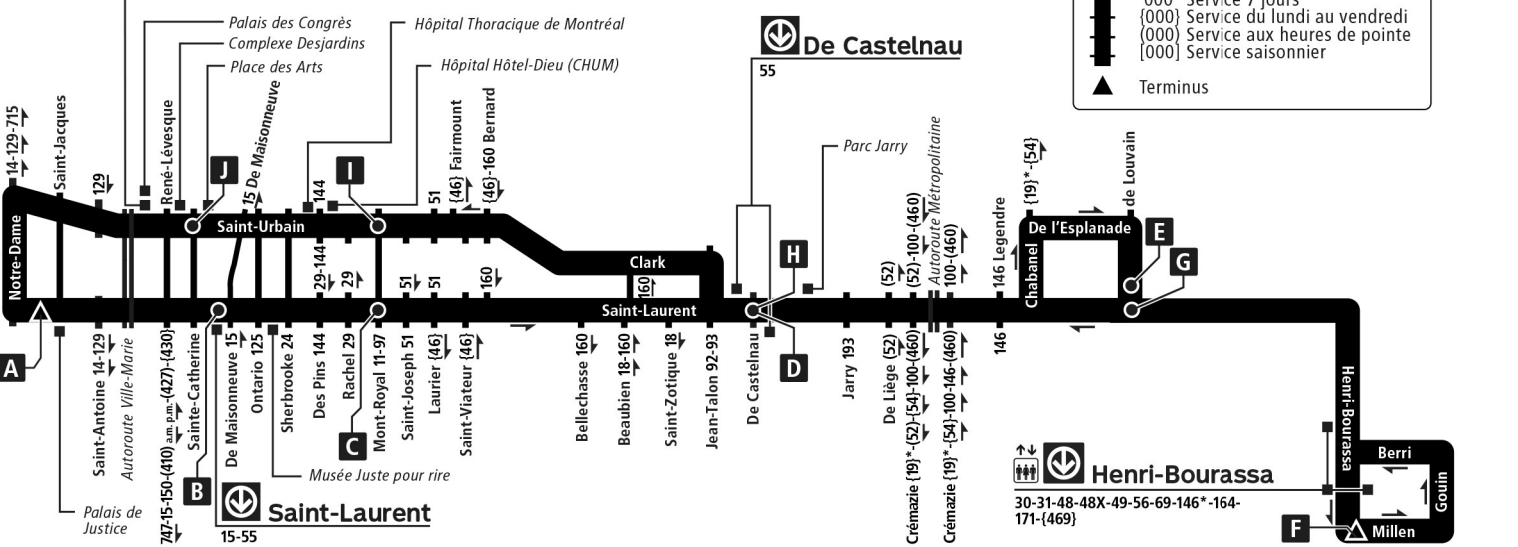

55 Boulevard Saint-Laurent

Place-d'Armes

A Ce symbole identifie certains arrêts sur les horaires et parcours.

{19}* Service après 20 h 00.

- 000 Service 7 jours
- {000} Service du lundi au vendredi
- (000) Service aux heures de pointe
- [000] Service saisonnier