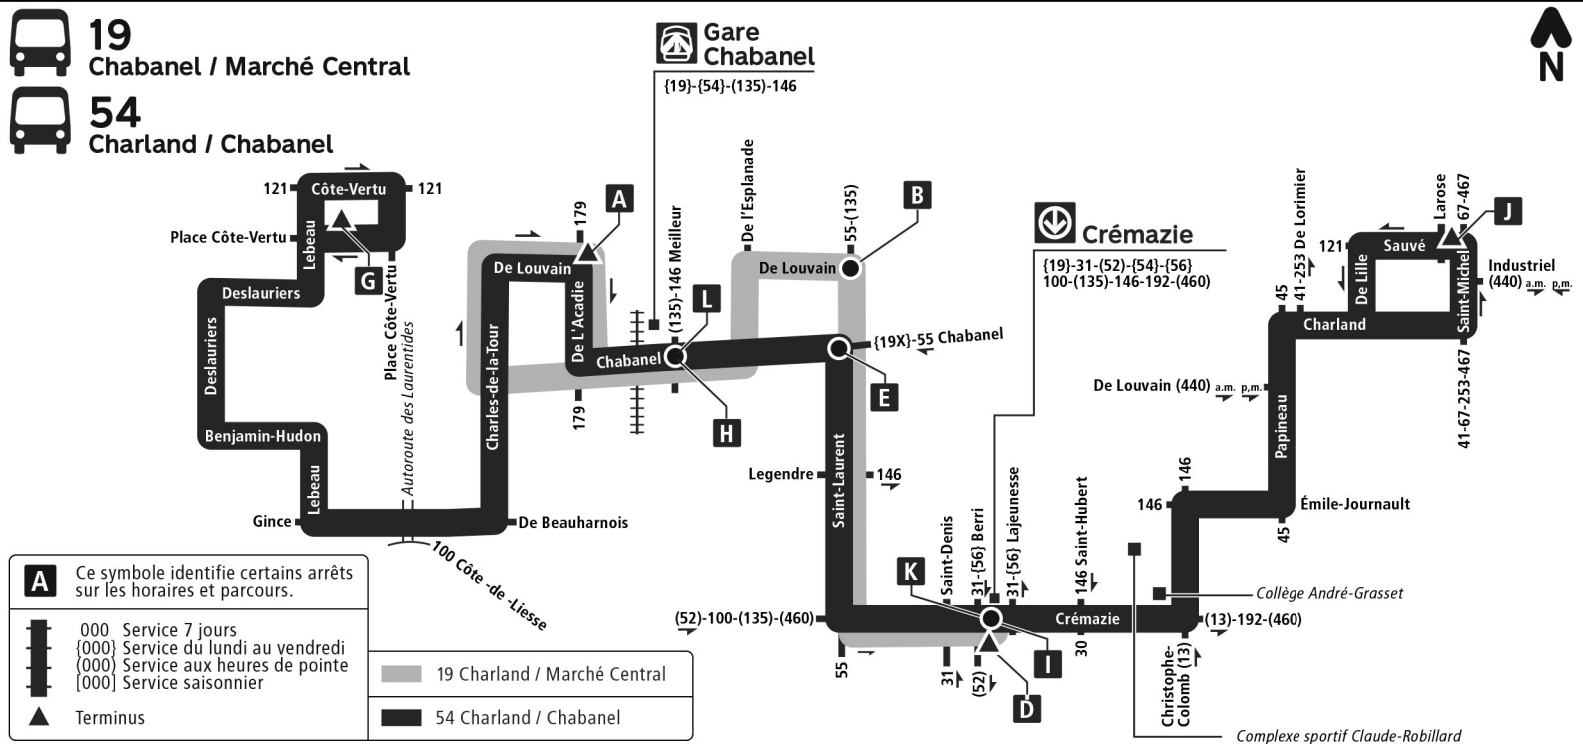

Téléphone : 514 786-4636 (S-T-M-I-N-F-O)

Suivez l'arrivée de votre bus en temps réel

Web et mobile
stm.info

Applications
Transit

Chrono

DISTANCE (km)

19 • Dir. est A ← 2,0 → B ← 1,8 → ▲ • **Dir. ouest** D ← 1,2 → E ← 2,8 → ▲
54 • Dir. est G ← 4,2 → H ← 2,2 → I ← 5,2 → ▲ • **Dir. ouest** J ← → K ← 2,2 → L ← 4,5 → ▲

19 • Direction ouest

Lundi au vendredi		
D 50794 Station Crémazie Nord (Crémazie / Lajeunesse)	E 50518 Saint-Laurent / Chabanel	▲ (Descente) de Louvain / de l'Acadie
8 min	9 min	1 min
05h 22 43	30 51	39
06h 05 26 48	13 34 56	00 22 43
07h 09 31 52	17 39	05 26 48
08h 14 35 57	00 22 43	09 31 52
09h 18 40	05 26 48	14 35 57
10h 01 22 43	09 30 51	18 39
11h 04 25 46	12 33 54	00 21 42
12h 07 28 49	15 36 57	03 24 45
13h 10 31 52	18 39	06 27 48
14h 13 35 56	00 21 43	09 30 52
15h 18 40	04 26 48	13 35 57
16h 01 23 44	09 31 52	18 40
17h 06 27 49	14 35 57	01 23 44
18h 10 32 53	18 40	06 27 49
19h 14 35 57	01 22 43	10 31 52
20h 18 39	05 26 47	14 35 56
21h 00 21 42	08 29 50	17 38 59
22h 24	32	41
23h 06 49	14 57	23
00h 31	39	06 48