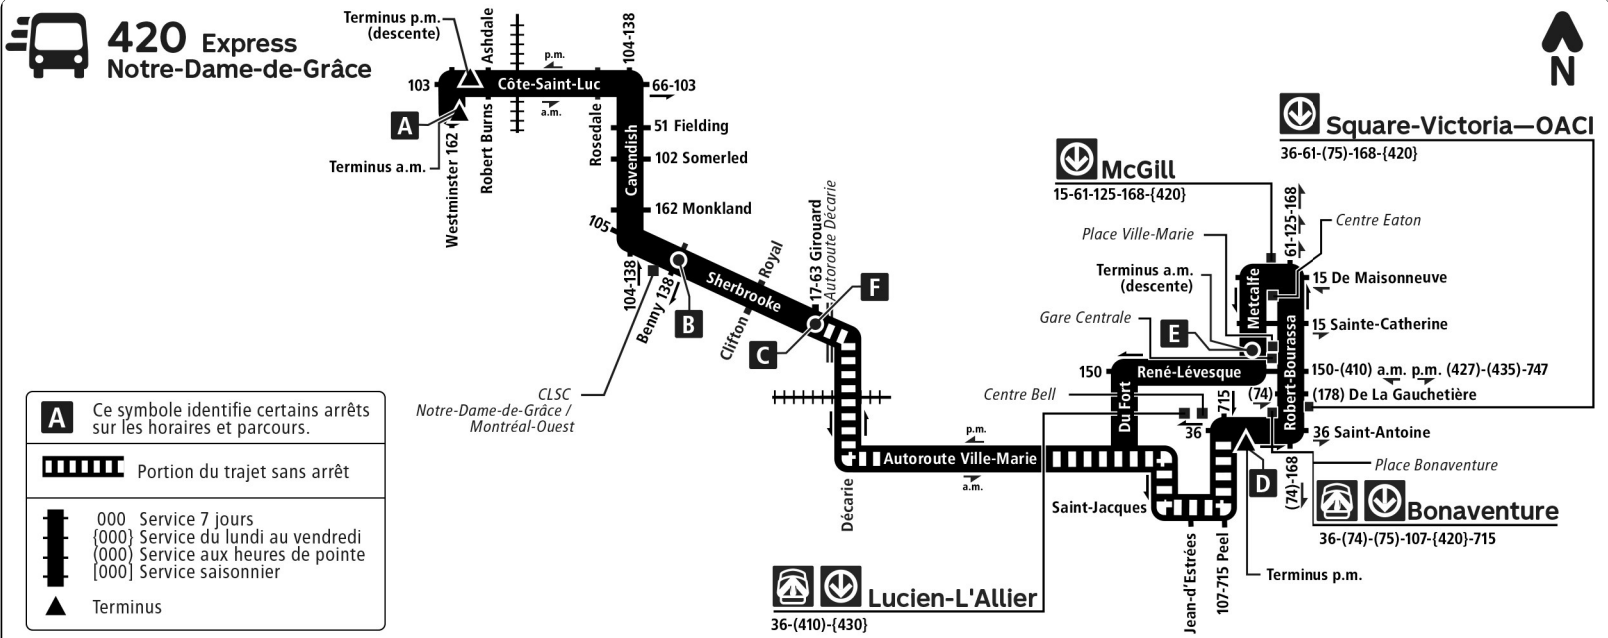

**420 • Direction est**

Lundi au vendredi			
	<b>A</b> 56385 Westminster / Côte-Saint-Luc 16 min	<b>B</b> 51078 Sherbrooke / Benny 6 min	<b>C</b> 51398 Sherbrooke / Girouard 26 min
<b>06h</b>	15 45	<b>27</b> 59	<b>31</b>
<b>07h</b>	11 30 <b>49</b>	25 46	05 31 52
<b>08h</b>	12 36	<b>05</b> 28 50	<b>11</b> 33 54
<b>09h</b>	06 <b>36</b>	20 <b>49</b>	24 <b>53</b>
<b>10h</b>	06 36	19 49	23 53
<b>11h</b>	06 36	<b>19</b> 49	<b>23</b> 53
<b>12h</b>	04	17	21

Site Web : stm.info

Téléphone : 514 288-6287 (A-U-T-O-B-U-S)

SMS : 52786\*

Applications mobiles : Transit Chrono

\* Frais standards de messagerie applicables

**Renseignements**

Commentaires, objets trouvés, itinéraires ou toute autre information.

\* Le code d'arrêt permet d'obtenir les heures de passage des lignes de bus à cet arrêt.

= Arrêt accessible pour les personnes se déplaçant en fauteuil roulant.

**420 • Direction ouest**

**En vigueur du 25 mars au 16 juin 2019**

Lundi au vendredi		
<b>D</b> 52617 Peel / Saint-Antoine	<b>E</b> 54004 Metcalfe / René-Lévesque	<b>F</b> 51396 Sherbrooke / Girouard
17 min		19 min
<b>11h</b> 57		
<b>12h</b> 28 59	09 <b>40</b>	27 <b>58</b>
<b>13h</b> 30	11 42	29
<b>14h</b> 01 31	<b>13</b> 44	00 <b>31</b>
<b>15h</b> 01 27 53	14 <b>40</b>	02 32 <b>58</b>
<b>16h</b> 17 38 55	06 30 54	24 50
<b>17h</b> 11 27 44	11 <b>28 44</b>	14 31 <b>48</b>
<b>18h</b> 05 30	01 <b>20 41</b>	<b>04</b> 21 <b>40 59</b>
<b>19h</b> 00	11	29