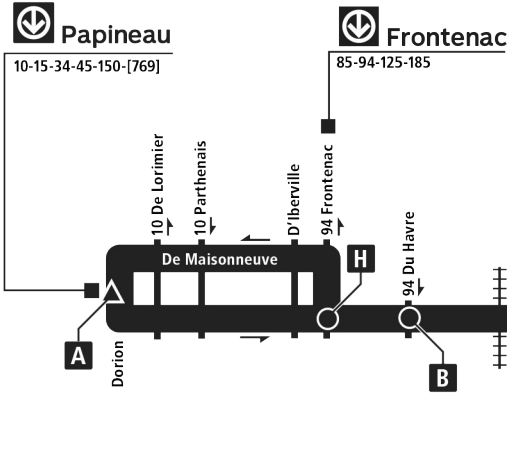

34 Sainte-Catherine

A Ce symbole identifie certains arrêts sur les horaires et parcours.

000 Service 7 jours
{000} Service du lundi au vendredi
(000) Service aux heures de pointe
[000] Service saisonnier

▲ Terminus

DISTANCE (km)

34 • Dir. est **A** ← 1,0 → **B** ← 2,1 → **C** ← 1,0 → **D** ← 2,4 → **A** • Dir. ouest **E** ← 1,8 → **F** ← 1,1 → **G** ← 2,2 → **H** ← 1,1 → **A**

34 • Direction ouest

En vigueur du 26 août 2019 au 5 janvier 2020

Lundi au vendredi			
E 53753 Station Viau	F 61593 Viau / Sainte-Catherine	G 53269 Sainte-Catherine / Pie-IX	H 54003 Sainte-Catherine / Frontenac
7 min		6 min	
05h	20 50	25 55	29 59
06h	22 49	27 55	31
07h	15 36 52	21 42 58	00 26 47
08h	13 40	19 46	03 24 51
09h	11 41	17 47	02 22 52
10h	12 39	18 45	23 50
11h	08 37	14 43	19 48
12h	06 35	12 41	17 46
13h	06 33	12 39	18 45
14h	03 32	09 38	15 44
15h	04 37	10 43	16 49
16h	10 30 49	17 37 56	23 43
17h	09 30 49	16 37 56	02 22 42
18h	11 35	18 42	01 23 47
19h	04 34	11 41	16 46
20h	04 37	11 44	15 48
21h	09 40	16 47	20 51
22h	09 38	16 44	20 48
23h	07 37	13 43	17 47
00h	09 42	14 47	18 51
01h	15	20	24 30

Horaire en **CARACTÈRE GRAS** : bus avec rampe avant.

Samedi			
E 53753 Station Viau	F 61593 Viau / Sainte-Catherine	G 53269 Sainte-Catherine / Pie-IX	H 54003 Sainte-Catherine / Frontenac
6 min		5 min	
05h	20 50	25 55	29 59
06h	21 51	26 57	30
07h	21 51	27 57	01 31
08h	21 51	27 57	01 31
09h	21 51	27 57	01 31
10h	21 51	27 57	01 31
11h	21 51	27 57	01 31
12h	21 51	27 57	01 31
13h	21 52	27 58	01 31
14h	21 53	27 59	02 31
15h	24 54	30	03 35
16h	24 54	00 30	05 35
17h	23 52	00 29 58	05 34
18h	22 52	28 58	03 32
19h	22 50	28 56	02 32
20h	18 44	24 50	00 28 54
21h	09 34 59	15 40	19 44
22h	24 49	05 30 55	09 34 59
23h	14 39	20 44	24 48
00h	04 29 54	09 34 59	13 38
01h	20	25	03 29

Horaire en **CARACTÈRE GRAS** : bus avec rampe avant.

Dimanche			
E 53753 Station Viau	F 61593 Viau / Sainte-Catherine	G 53269 Sainte-Catherine / Pie-IX	H 54003 Sainte-Catherine / Frontenac
6 min		6 min	
05h	20 49	25 54	28 57
06h	19 49	24 54	28 58
07h	19 49	24 54	28 58
08h	19 49	24 54	28 58
09h	19 49	24 54	28 58
10h	19 49	24 54	28 58
11h	18 49	24 55	30
12h	19 49	25 55	01 31
13h	19 50	25 56	01 31
14h	19 50	25 56	02 31
15h	19 49	25 55	02 31
16h	19 49	25 55	00 30
17h	18 49	24 55	00 29
18h	19 49	25 55	00 30
19h	19 49	25 55	00 30 59
20h	19 49	25 55	29 59
21h	19 48	25 54	29 58
22h	19 49	25 55	29 59
23h	19 49	25 55	29 59
00h	19 49	25 54	29 57
01h	20	25	28

Horaire en **CARACTÈRE GRAS** : bus avec rampe avant.

JOURS FÉRIÉS • LIGNE 34

2 septembre, 14 octobre, 25 décembre, 26 décembre, 1er janvier, 2 janvier : horaire du dimanche

PARCOURS 34 • Direction ouest

Rue/intersection de l'arrêt	Arrêt*
E Station Viau	53753
Pierre-De Coubertin / Viau	53117
Viau / Hochelaga	61588
Viau / de Rouen	61589
Viau / Ontario	61590
Viau / La Fontaine	61591
Viau / Adam	61592
F Viau / Sainte-Catherine	61593
Sainte-Catherine / Leclair	53324
Sainte-Catherine / Aird	53309
Sainte-Catherine / William-David	53298
Sainte-Catherine / Letourneux	53285
G Sainte-Catherine / Pie-IX	53269
Sainte-Catherine / Bourbonnière	53243
Sainte-Catherine / Nicolet	53235
Sainte-Catherine / Joliette	53226
Sainte-Catherine / Davidson	53211
Sainte-Catherine / Dézéry	53192
Sainte-Catherine / Moreau	53180
Sainte-Catherine / Alphonse-D.-Roy	53171
H Sainte-Catherine / Frontenac	54003
De Maisonneuve / D'Iberville	53104
De Maisonneuve / Dufresne	53090
De Maisonneuve / Fullum	53074
De Maisonneuve / Parthenais	53062
De Maisonneuve / De Lorimier	53046
▲ Station Papineau (Dorion / Sainte-Catherine)	54188