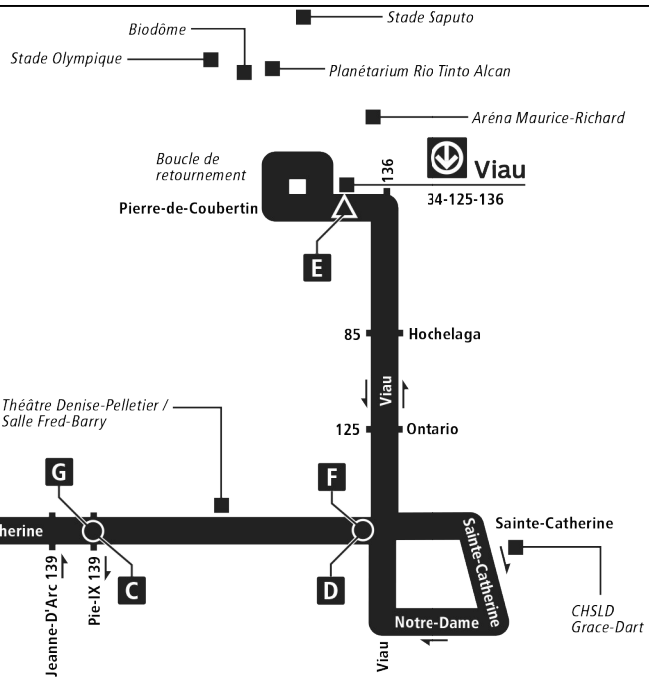

34 Sainte-Catherine

A Ce symbole identifie certains arrêts sur les horaires et parcours.

000 Service 7 jours
{000} Service du lundi au vendredi
(000) Service aux heures de pointe
[000] Service saisonnier

▲ Terminus

DISTANCE (km)

34 • Dir. est **A** ← 1,0 → **B** ← 2,1 → **C** ← 1,0 → **D** ← 2,4 → **A** • Dir. ouest **E** ← 1,8 → **F** ← 1,1 → **G** ← 2,2 → **H** ← 1,1 → **A**

34 • Direction ouest

En vigueur du 26 août 2019 au 5 janvier 2020

Lundi au vendredi			
E 53753 Station Viau	F 61593 Viau / Sainte-Catherine	G 53269 Sainte-Catherine / Pie-IX	H 54003 Sainte-Catherine / Frontenac
7 min		6 min	
05h	20 50	25 55	29 59
06h	22 49	27 55	31
07h	15 36 52	21 42 58	00 26 47
08h	13 40	19 46	03 24 51
09h	11 41	17 47	02 22 52
10h	12 39	18 45	23 50
11h	08 37	14 43	19 48
12h	06 35	12 41	17 46
13h	06 33	12 39	18 45
14h	03 32	09 38	15 44
15h	04 37	10 43	16 49
16h	10 30 49	17 37 56	23 43
17h	09 30 49	16 37 56	02 22 42
18h	11 35	18 42	01 23 47
19h	04 34	11 41	16 46
20h	04 37	11 44	15 48
21h	09 40	16 47	20 51
22h	09 38	16 44	20 48
23h	07 37	13 43	17 47
00h	09 42	14 47	18 51
01h	15	20	24 30

Horaire en **CARACTÈRE GRAS** : bus avec rampe avant.

Samedi			
E 53753 Station Viau	F 61593 Viau / Sainte-Catherine	G 53269 Sainte-Catherine / Pie-IX	H 54003 Sainte-Catherine / Frontenac
6 min		5 min	
05h	20 50	25 55	29 59
06h	21 51	26 57	30
07h	21 51	27 57	01 31
08h	21 51	27 57	01 31
09h	21 51	27 57	01 31
10h	21 51	27 57	01 31
11h	21 51	27 57	01 31
12h	21 51	27 57	01 31
13h	21 52	27 58	01 31
14h	21 53	27 59	02 31
15h	24 54	30	03 35
16h	24 54	00 30	05 35
17h	23 52	00 29 58	05 34
18h	22 52	28 58	03 32
19h	22 50	28 56	02 32
20h	18 44	24 50	00 28 54
21h	09 34 59	15 40	19 44
22h	24 49	05 30 55	09 34 59
23h	14 39	20 44	24 48
00h	04 29 54	09 34 59	13 38
01h	20	25	03 29

Horaire en **CARACTÈRE GRAS** : bus avec rampe avant.

Dimanche			
E 53753 Station Viau	F 61593 Viau / Sainte-Catherine	G 53269 Sainte-Catherine / Pie-IX	H 54003 Sainte-Catherine / Frontenac
6 min		6 min	
05h	20 49	25 54	28 57
06h	19 49	24 54	28 58
07h	19 49	24 54	28 58
08h	19 49	24 54	28 58
09h	19 49	24 54	28 58
10h	19 49	24 54	28 58
11h	18 49	24 55	30
12h	19 49	25 55	01 31
13h	19 50	25 56	01 31
14h	19 50	25 56	02 31
15h	19 49	25 55	02 31
16h	19 49	25 55	00 30
17h	18 49	24 55	00 29
18h	19 49	25 55	00 30
19h	19 49	25 55	00 30 59
20h	19 49	25 55	29 59
21h	19 48	25 54	29 58
22h	19 49	25 55	29 59
23h	19 49	25 55	29 59
00h	19 49	25 54	29 57
01h	20	25	28

Horaire en **CARACTÈRE GRAS** : bus avec rampe avant.

JOURS FÉRIÉS • LIGNE 34

2 septembre, 14 octobre, 25 décembre, 26 décembre, 1er janvier, 2 janvier : horaire du dimanche

PARCOURS 34 • Direction ouest

Rue/intersection de l'arrêt	Arrêt*
E Station Viau	53753
Pierre-De Coubertin / Viau	53117
Viau / Hochelaga	61588
Viau / de Rouen	61589
Viau / Ontario	61590
Viau / La Fontaine	61591
Viau / Adam	61592
F Viau / Sainte-Catherine	61593
Sainte-Catherine / Leclair	53324
Sainte-Catherine / Aird	53309
Sainte-Catherine / William-David	53298
Sainte-Catherine / Letourneux	53285
G Sainte-Catherine / Pie-IX	53269
Sainte-Catherine / Bourbonnière	53243
Sainte-Catherine / Nicolet	53235
Sainte-Catherine / Joliette	53226
Sainte-Catherine / Davidson	53211
Sainte-Catherine / Dézéry	53192
Sainte-Catherine / Moreau	53180
Sainte-Catherine / Alphonse-D.-Roy	53171
H Sainte-Catherine / Frontenac	54003
De Maisonneuve / D'Iberville	53104
De Maisonneuve / Dufresne	53090
De Maisonneuve / Fullum	53074
De Maisonneuve / Parthenais	53062
De Maisonneuve / De Lorimier	53046
▲ Station Papineau (Dorion / Sainte-Catherine)	54188