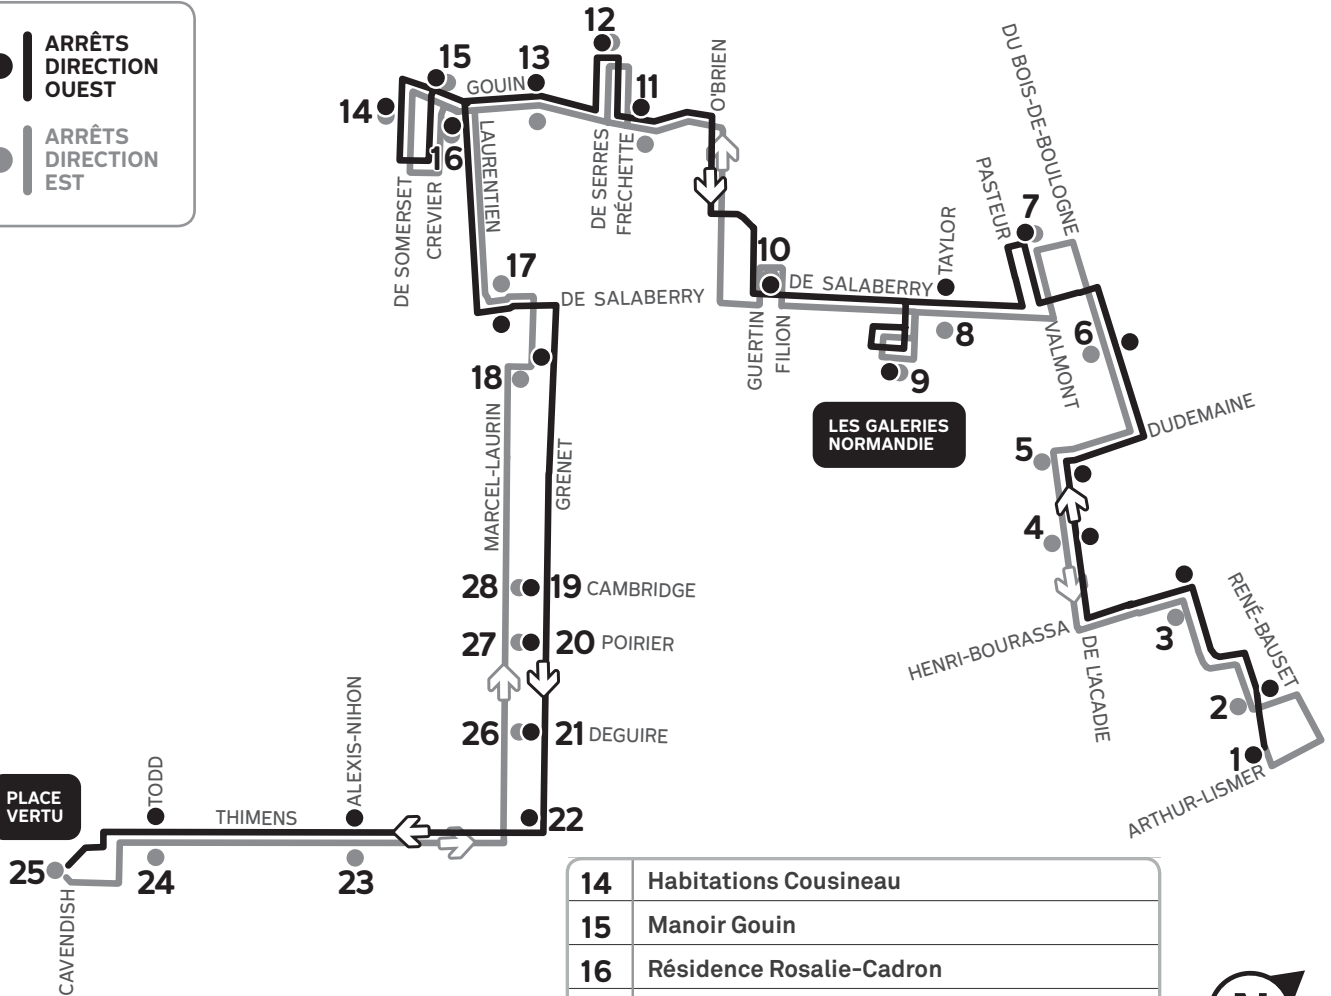

NAVETTE OR

263

Bordeaux-Cartierville

En vigueur
du 27 août 2018 au 6 janvier 2019

● ARRÊTS
DIRECTION
OUEST

● ARRÊTS
DIRECTION
EST

1	Manoir Bois-de-Boulogne	14	Habitations Cousineau
2	Résidences Tournesol	15	Manoir Gouin
3	Henri-Bourassa et du Bois-de-Boulogne	16	Résidence Rosalie-Cadron
4	Parc Marcelin-Wilson	17	Bibliothèque de Cartierville et habitations la Porte d'Or des Îles
5	de l'Acadie et Dudemaine	18	Centre Y Cartierville
6	CLSC de Bordeaux / Cartierville	19	Grenet et Cambridge (direction ouest seulement)
7	Église Saint-Joseph-de-Bordeaux	20	Grenet et Poirier (direction ouest seulement)
8	Habitation De Salaberry	21	Grenet et Deguire (direction ouest seulement)
9	Centre commercial Les Galeries Normandie / Caisse populaire Desjardins Saint-Joseph-de-Bordeaux	22	Thimens et Marcel-Laurin
10	Service des loisirs Sainte-Odile	23	Thimens et Alexis-Nihon
11	Hôpital du Sacré-Cœur de Montréal	24	Bibliothèque du Boisé
12	Villa Raimbault	25	Centre commercial Place Vertu, entrée près de Uniprix
13	Centre culturel de Cartierville	26	Super C (direction est seulement)
		27	Marcel-Laurin et Poirier (direction est seulement)
		28	Marcel-Laurin et Galeries Saint-Laurent (direction est seulement)