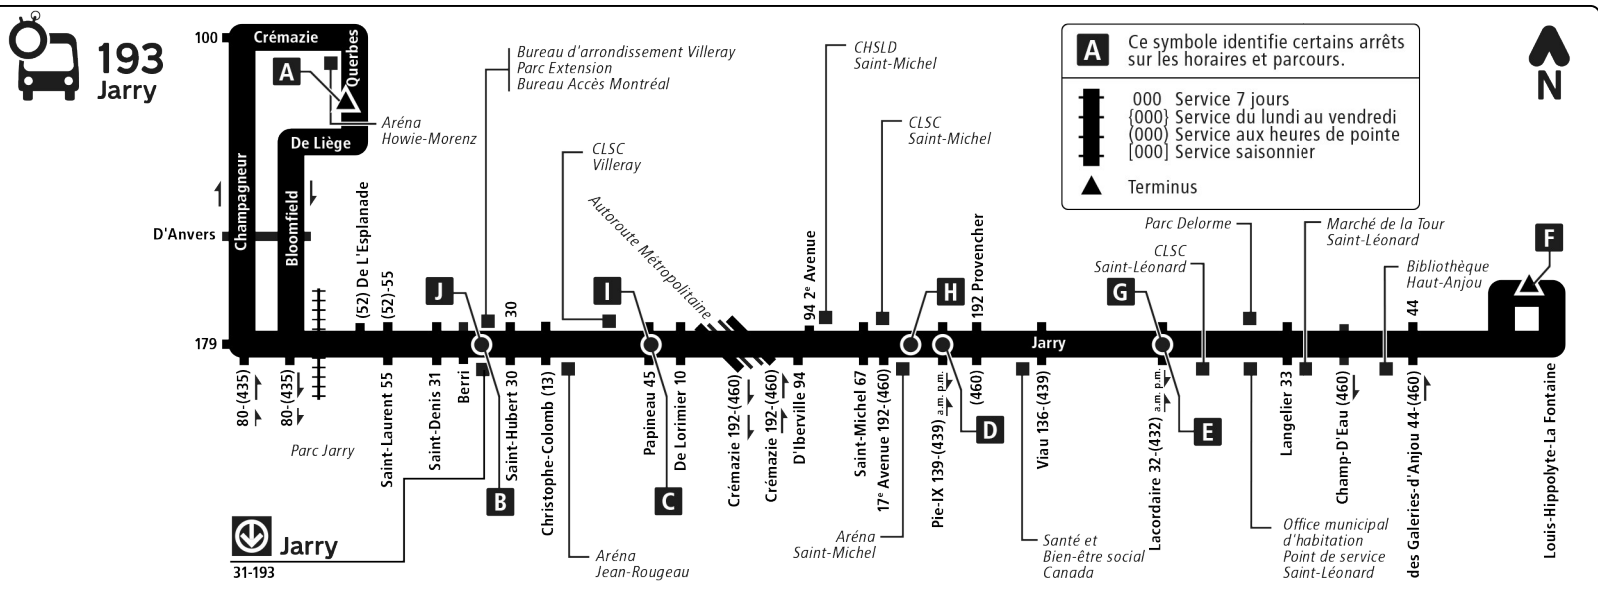

DISTANCE (km)
193 • Dir. est **A** ← 2,4 → **B** ← 1,3 → **C** ← 2,4 → **D** ← 1,6 → **E** ← 3,1 → **A** • Dir. ouest **F** ← 2,9 → **G** ← 1,7 → **H** ← 2,3 → **I** ← 1,4 → **J** ← 3,0 → **A**

193 • Direction ouest

En vigueur du 17 juin au 25 août 2019

Lundi au vendredi					
	F 54571 Jarry / Louis-Hippolyte-La Fontaine 12 min →	G 54902 Jarry / Lacordaire 7 min →	H 51524 Jarry / 22e Avenue 14 min →	I 51216 Jarry / Papineau 11 min →	J 50989 Station Jarry (Jarry / Berri) 15 min →
04h	55				
05h	25 45	02 34 54	07 40	15 49	24 58
06h	07 17 27 37 47 57	17 27 37 47 57	00 23 33 43 53	11 35 45 55	20 44 54
07h	07 17 27 37 47 57	07 18 28 38 48 58	03 13 25 35 45 55	05 16 27 39 49 59	04 14 26 37 49 59
08h	07 17 27 37 46 55	08 18 28 37 47 56	05 15 25 35 44 54	09 19 28 38 48 56	09 19 29 38 48 57
09h	05 15 25 35 45 55	04 14 24 34 44 54	03 11 21 31 41 51	06 14 22 32 42 52	05 15 23 31 41 51
10h	05 15 25 35 45 55	04 14 24 35 45 55	01 11 21 31 42 52	02 12 22 32 42 53	01 11 21 31 41 52
11h	05 15 25 35 45 55	05 15 25 35 45 55	02 12 22 32 42 52	03 13 23 33 43 53	03 13 23 33 43 53
12h	05 15 25 35 45 55	05 15 25 35 45 55	02 12 22 32 42 52	03 13 23 33 43 53	03 13 23 33 43 53
13h	05 15 25 35 45 55	05 15 25 35 45 55	02 12 22 32 42 52	03 13 23 33 43 53	03 13 23 33 43 53
14h	15 35 55	05 25 45	02 12 32 52	03 13 23 43	03 13 23 33 53
15h	15 35 55	06 27 47	13 34 54	03 26 47	13 37 58
16h	15 35 55	07 27 47	14 34 54	07 27 47	18 38 58
17h	18 48	07 30	14 36	07 27 49	18 38
18h	17 46	00 29 56	06 35	19 47	00 28 55
19h	16 47	26 57	02 32	13 43	21 51
20h	17 47	26 56	03 31	13 41	20 48
21h	17 48	26 57	01 31	11 41	18 48
22h	20 52	29	02 34	12 43	19 49
23h	24 56	00 32	05 37	14 46	20 52
00h	27 48	03 34 55	07 38 59	16 47	22 53
01h				08	14

Horaire en **CARACTÈRE GRAS** : bus avec rampe avant.

Samedi					
	F 54571 Jarry / Louis-Hippolyte-La Fontaine 11 min →	G 54902 Jarry / Lacordaire 8 min →	H 51524 Jarry / 22e Avenue 11 min →	I 51216 Jarry / Papineau 7 min →	J 50989 Station Jarry (Jarry / Berri) 13 min →
05h	05 34	13 42	18 47	26 55	33
06h	03 32	11 41	16 48	24 56	02 31
07h	02 33	11 42	18 49	26 57	03 33
08h	04 35	13 44	21 52	30	04 37
09h	03 31	12 42	20 50	01 29 59	08 36
10h	00 24 47	11 35 58	19 43	28 52	06 35 59
11h	11 34 57	22 45	06 30 53	17 41	24 48
12h	20 40	08 31 51	16 39 59	04 27 50	11 34 57
13h	00 17 35 53	11 28 46	19 36 54	10 30 47	17 37 54
14h	11 29 48	04 22 40 59	12 30 48	05 23 41 59	12 30 48
15h	06 24 42	17 35 53	07 25 43	18 36 54	06 25 43
16h	00 18 36	11 29 47	01 19 37 55	12 30 48	01 19 37 55
17h	00 30	11 41	19 49	06 30	13 37
18h	00 28 55	10 38	18 46	00 28 56	07 35
19h	21 47	05 31 56	13 39	23 49	03 30 56
20h	13 44	22 53	02 28 59	11 37	18 44
21h	15 46	24 55	30	08 39	15 46
22h	17 48	26 56	01 32	10 41	17 48
23h	19 50	27 58	02 33	11 42	18 48
00h	20 50	28 58	04 34	11 41	17 47
01h	12	20	04 26	11 33	17 39

Horaire en **CARACTÈRE GRAS** : bus avec rampe avant.